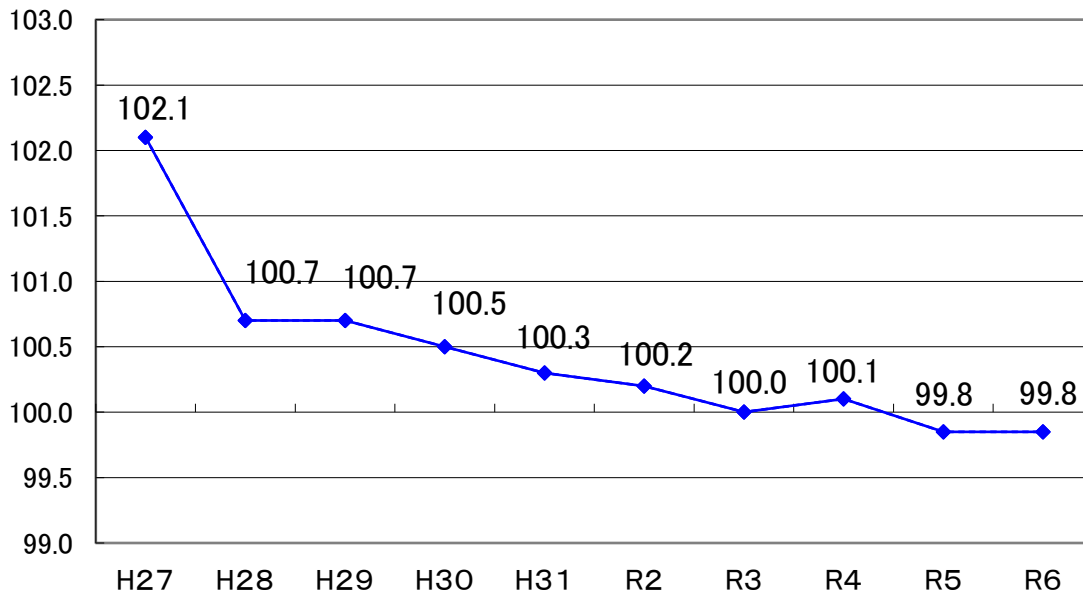

過去10年間の県内市町村の平均ラスパイレス指数の推移

ラスパイレス指数の分布状況の推移

団体数

- 県内市町村のラスパイレス指数の平均 99.8
- ラスパイレス指数が100以上の団体 33団体中14団体