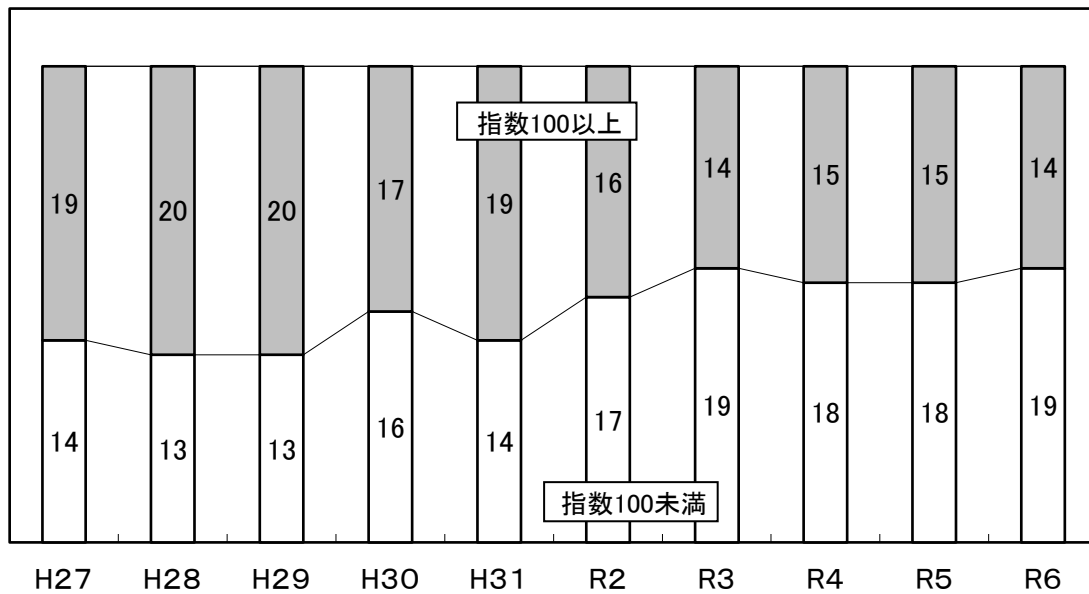

過去10年間の県内市町村の平均ラスパイレス指数の推移

ラスパイレス指数の分布状況の推移

団体数

- 県内市町村のラスパイレス指数の平均 99.8
- ラスパイレス指数が100以上の団体 33団体中14団体