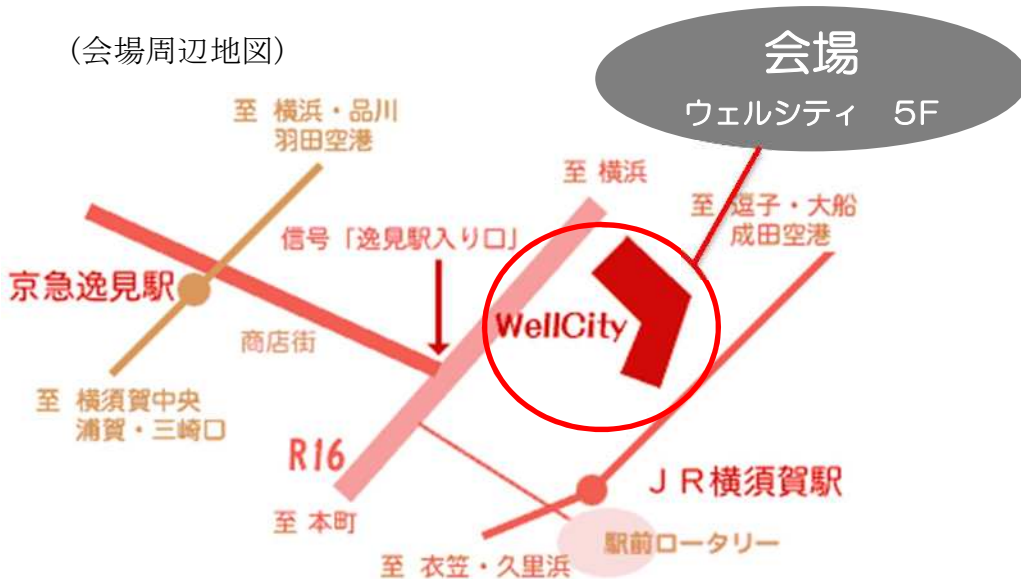

申込方法

電話、FAX、県のホームページからお申込みいただけます。
FAXの場合は、下記の「参加申込専用FAX送信票」に、氏名、住所、連絡先
(電話番号又は電子メールアドレス)をご記入の上、お申込みください。
※申込締切は 10月 15日 (火) です。

〈申込先〉

電話番号：045-210-4140 ※受付は 8:30~17:15 (休日・祝日を除く)

FAX 番号：045-210-8845

県のホームページ：http://www.pref.kanagawa.jp/docs/e3g/cnt/f535675/

かながわ ソーラーシェアリングの魅力

検索

問合せ先

神奈川県産業労働局産業部エネルギー課

電話番号：045-210-4140 ※受付は 8:30~17:15 (休日・祝日を除く)

ソーラーシェアリングセミナー 参加申込専用FAX送信票

送信先

FAX: **045-210-8845** 神奈川県エネルギー課 行

お名前 【 必須 】	
住 所	
連 絡 先 (電話番号等) 【 必須 】	

(会場周辺地図)

10月15日(火)
〆切

※ お車でお越しの際はウェルシティの地下駐車場 (有料) をご利用ください。