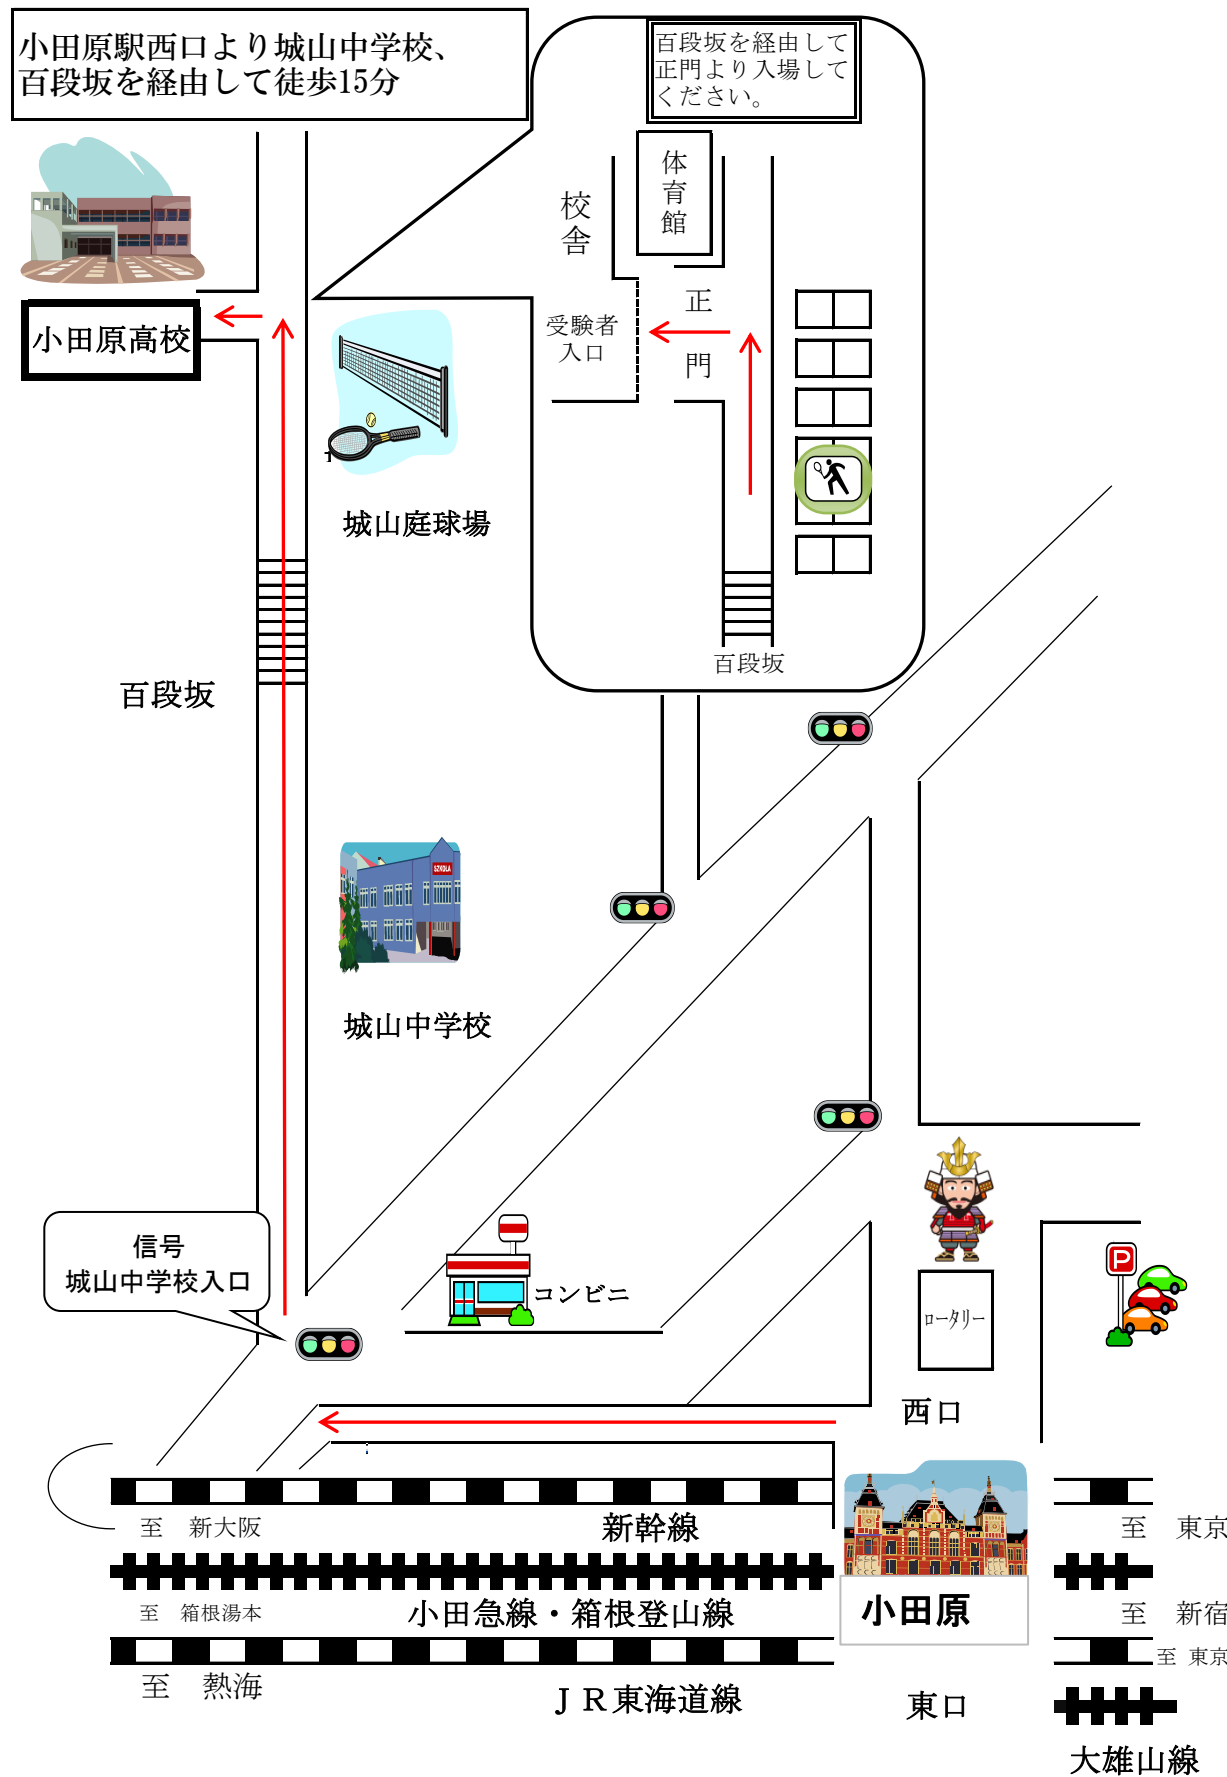

令和6年度実施

神奈川県公立学校教員採用候補者選考試験 第1次試験会場案内図

試験会場: 神奈川県立小田原高等学校 小田原市城山3-26-1

- * 試験会場の教室には時計がない場合があります。また、携帯電話等を時計として利用することはできません。必要な方は腕時計(通信機能のないもの)をご持参ください。
- * 飲み物は入場前に用意してください。
- * ごみは各自でお持ち帰りください。
- * 受験票に記載された集合時刻までに建物内へ入場できなかった際は受験することができません。交通機関の遅れ等も考慮して、会場へは余裕をもって到着するようにしてください。