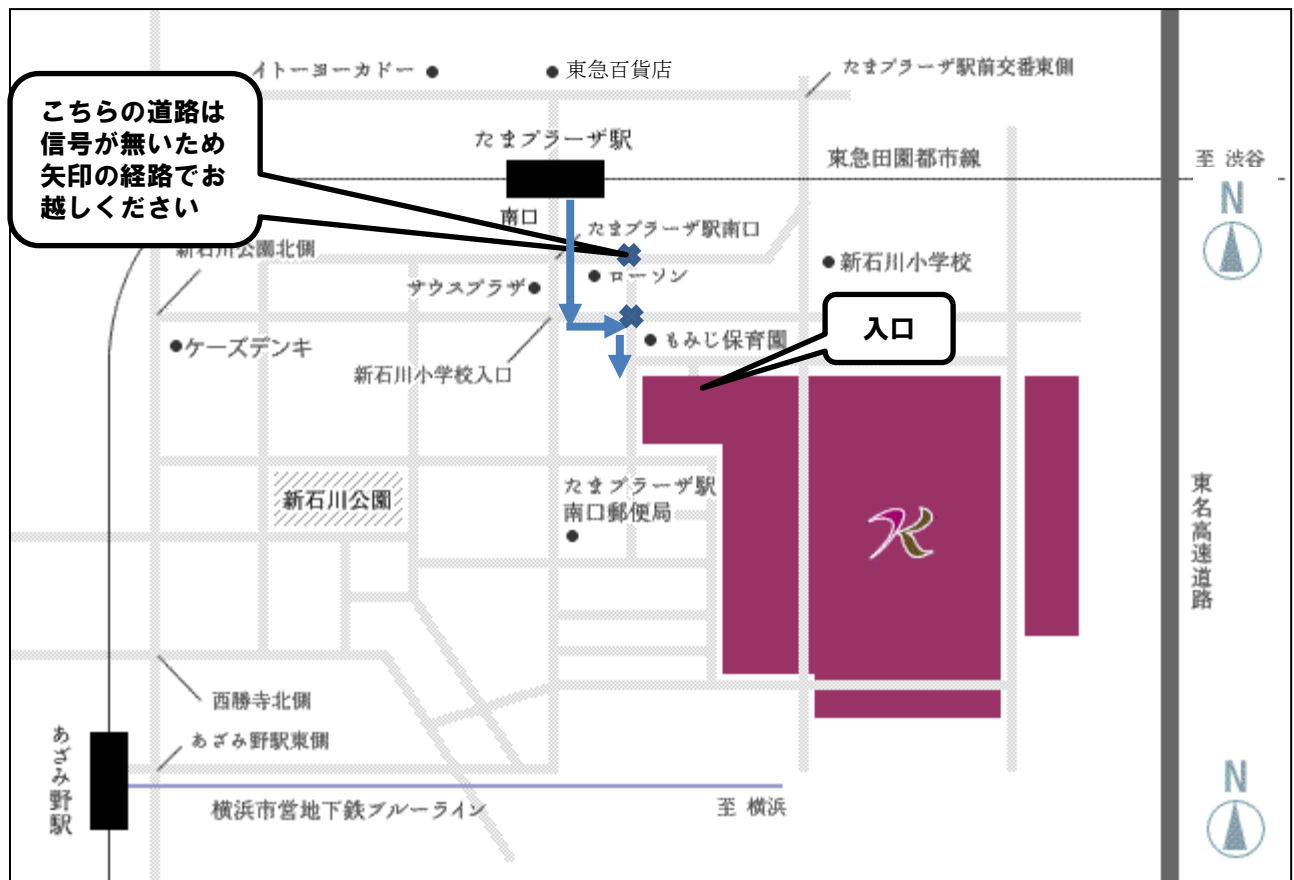

令和6年度実施

神奈川県公立学校教員採用候補者選考試験 第1次試験会場案内図

## 試験会場：國學院大學たまプラーザキャンパス 1号館

※試験会場の教室には時計がない場合があります。また、携帯電話等を時計として利用することはできません。必要な方は腕時計（通信機能のないもの）をご持参ください。

※飲み物は入場前に用意してください。

※ごみは各自でお持ち帰りください。

※受験票に記載された集合時刻までに建物内へ入場できなかった際は受験することができません。交通機関の遅れ等も考慮して、会場へは余裕をもって到着するようにしてください。

神奈川県横浜市青葉区新石川 3-22-1

たまプラーザ駅からのアクセス

 たまプラーザ駅南口から徒歩約5分

たまプラーザ駅までは

 渋谷駅から東急田園都市線(長津田・中央林間方面行き)でたまプラーザ駅まで約 25 分。

 横浜駅から横浜市営地下鉄ブルーラインあざみ野駅で東急田園都市線(渋谷・押上方面行き)に乗換え、たまプラーザ駅まで約 30 分。