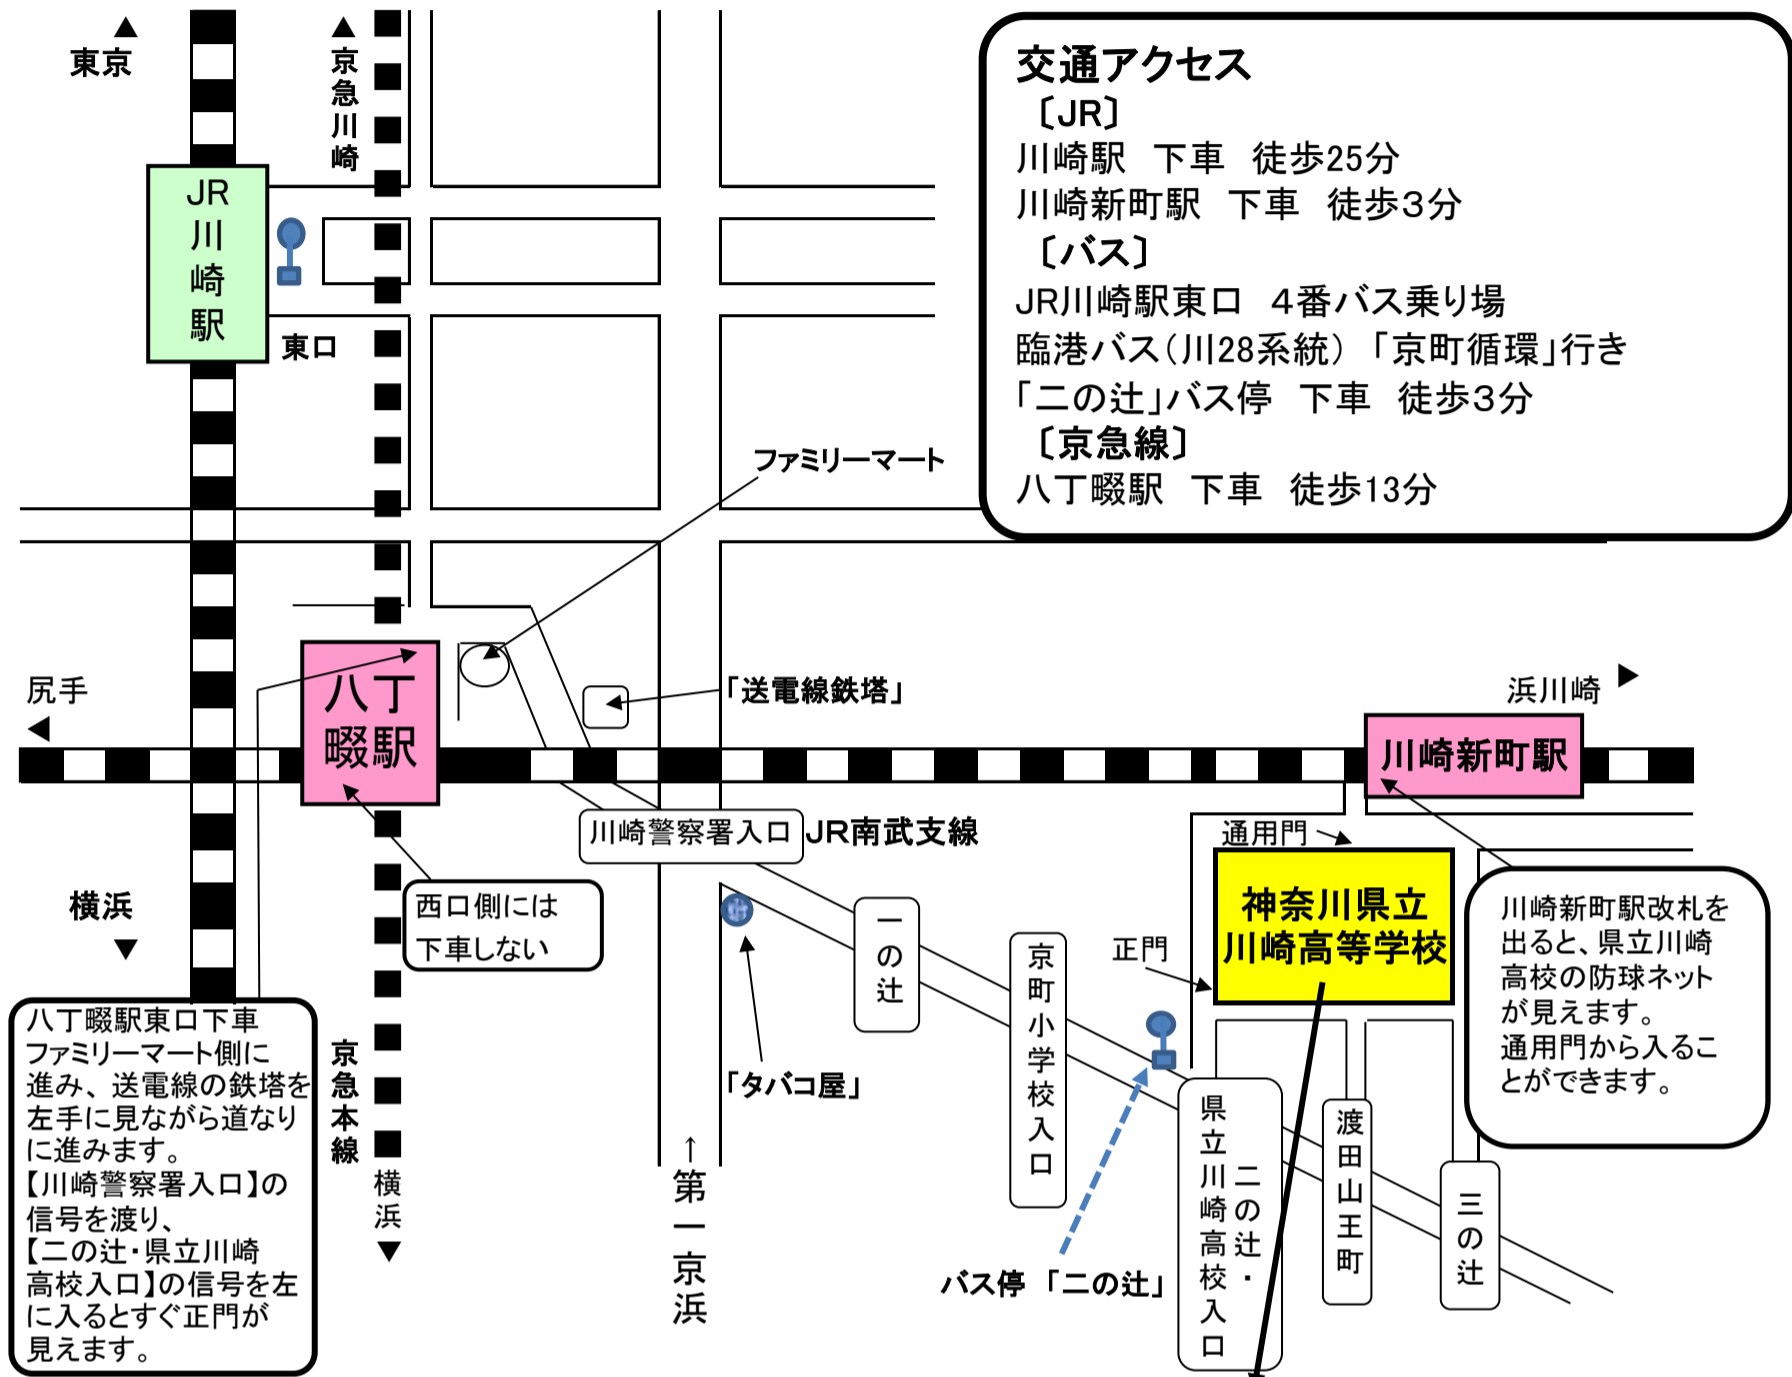

令和6年度実施
神奈川県公立学校教員採用候補者選考試験
第1次試験会場案内図

試験会場: 神奈川県立川崎高等学校 住所: 神奈川県川崎市川崎区渡田山王町22-6

(注意) 川崎市立川崎高等学校ではありません。

※試験会場の教室には時計がない場合があります。また、携帯電話等を時計として利用することはできません。必要な方は腕時計(通信機能のないもの)をご持参ください。

※飲み物は入場前に用意してください。

※ごみは各自でお持ち帰りください。

※受験票に記載された集合時刻までに建物内へ入場できなかった際は受験することができません。交通機関の遅れ等も考慮して、会場へは余裕をもって到着するようにしてください。また、正門及び通用門から受験者入口までは距離がありますので注意してください。