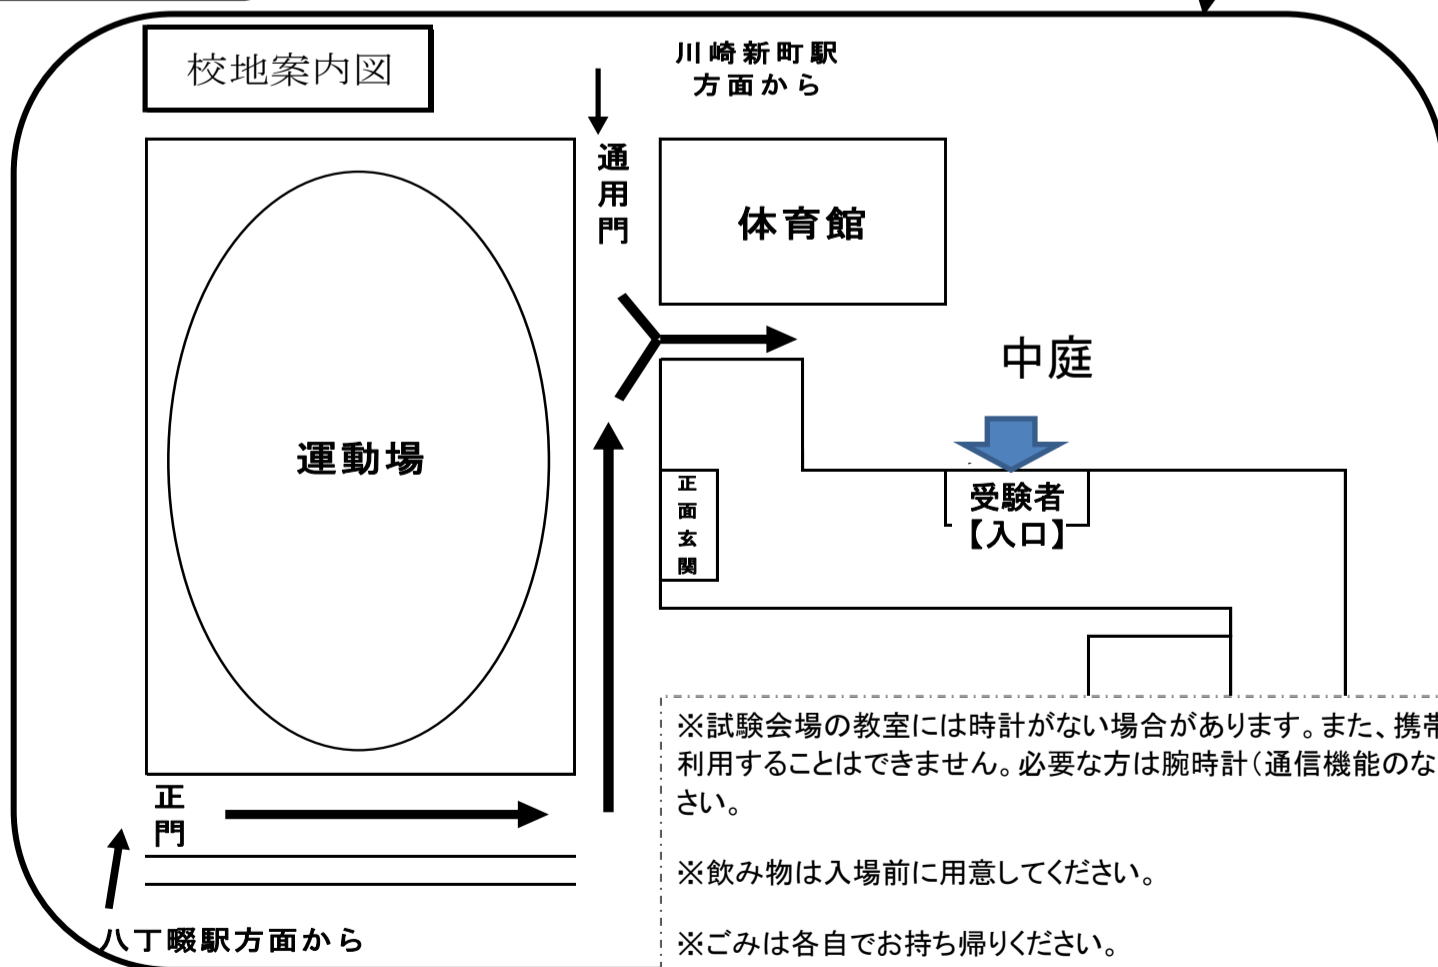

令和6年度実施
神奈川県公立学校教員採用候補者選考試験
第1次試験会場案内図

試験会場: 神奈川県立川崎高等学校 住所: 神奈川県川崎市川崎区渡田山王町22-6

(注意) 川崎市立川崎高等学校ではありません。

※試験会場の教室には時計がない場合があります。また、携帯電話等を時計として利用することはできません。必要な方は腕時計(通信機能のないもの)をご持参ください。

※飲み物は入場前に用意してください。

※ごみは各自でお持ち帰りください。

※受験票に記載された集合時刻までに建物内へ入場できなかった際は受験することができません。交通機関の遅れ等も考慮して、会場へは余裕をもって到着するようにしてください。また、正門及び通用門から受験者入口までは距離がありますので注意してください。