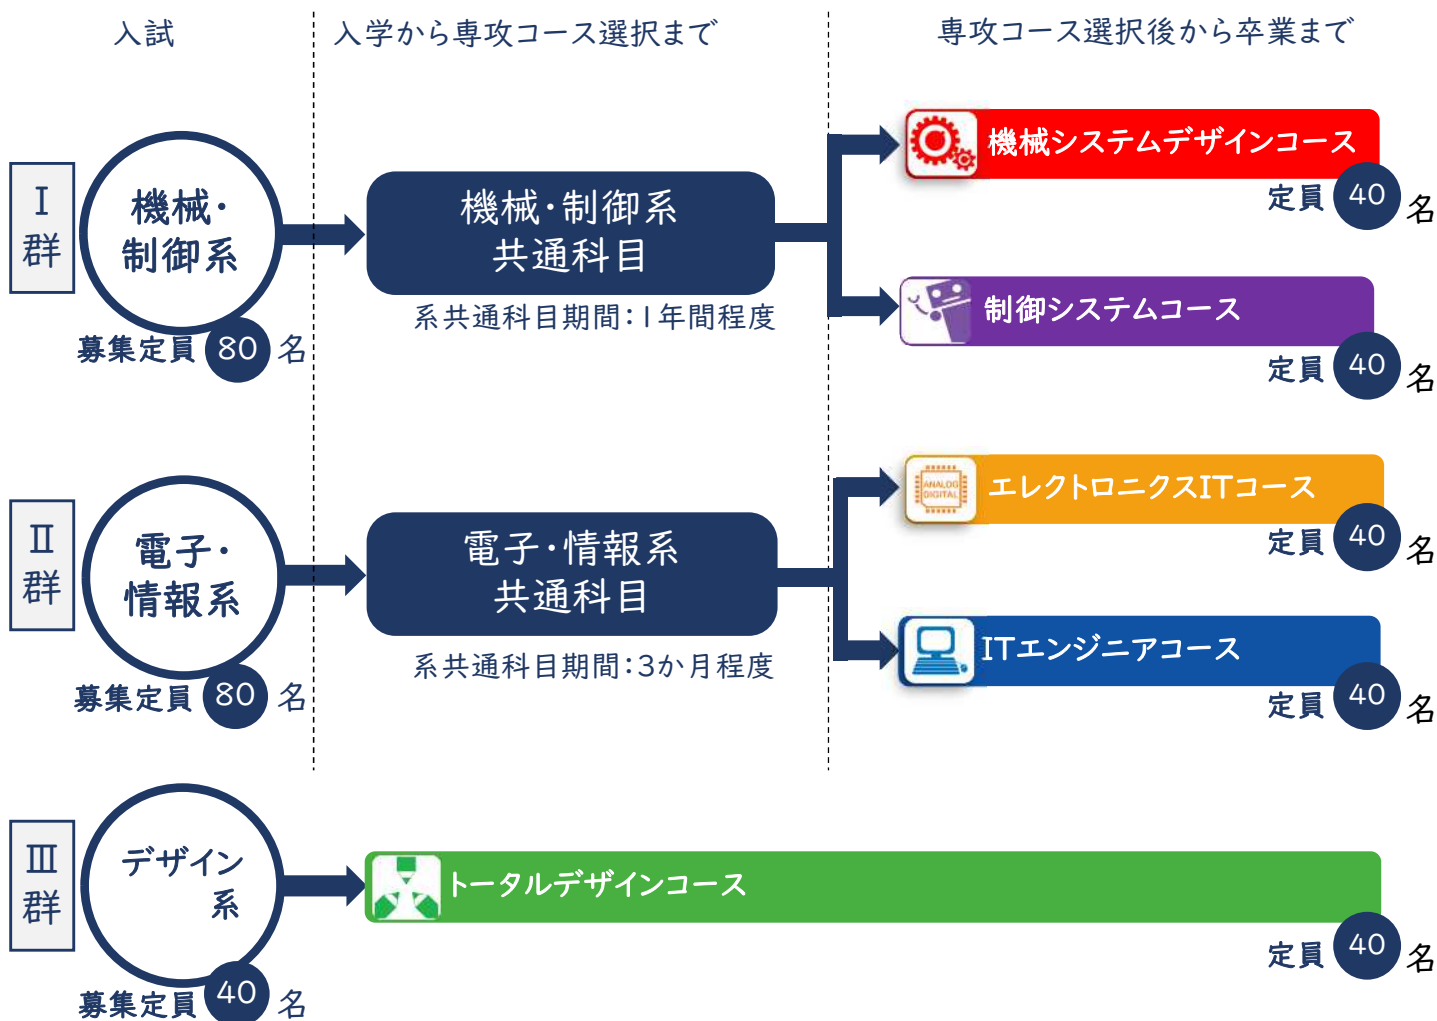

令和9年度入学生から

入学後に専攻コースを

選択できるようになります!!

“**基礎**を学び将来活躍するフィールドを選べる**専攻選択**制度を導入”

「専攻選択制度」とは、「専攻コースを入学後に選ぶ」ことができる制度です。

一定期間**それぞれの系で共通する基礎を学び、理解を深めたうえで専攻コースの選択**を行います。

その結果、将来活躍できるフィールドをよりの確に見極めることができます。

※詳細は募集要項をご覧ください。

本校での2年間の流れ

お問い合わせ

神奈川県立産業技術短期大学校
電話 045-363-1232 学生課

〒241-0815
神奈川県横浜市旭区中尾2-4-1

本校HP