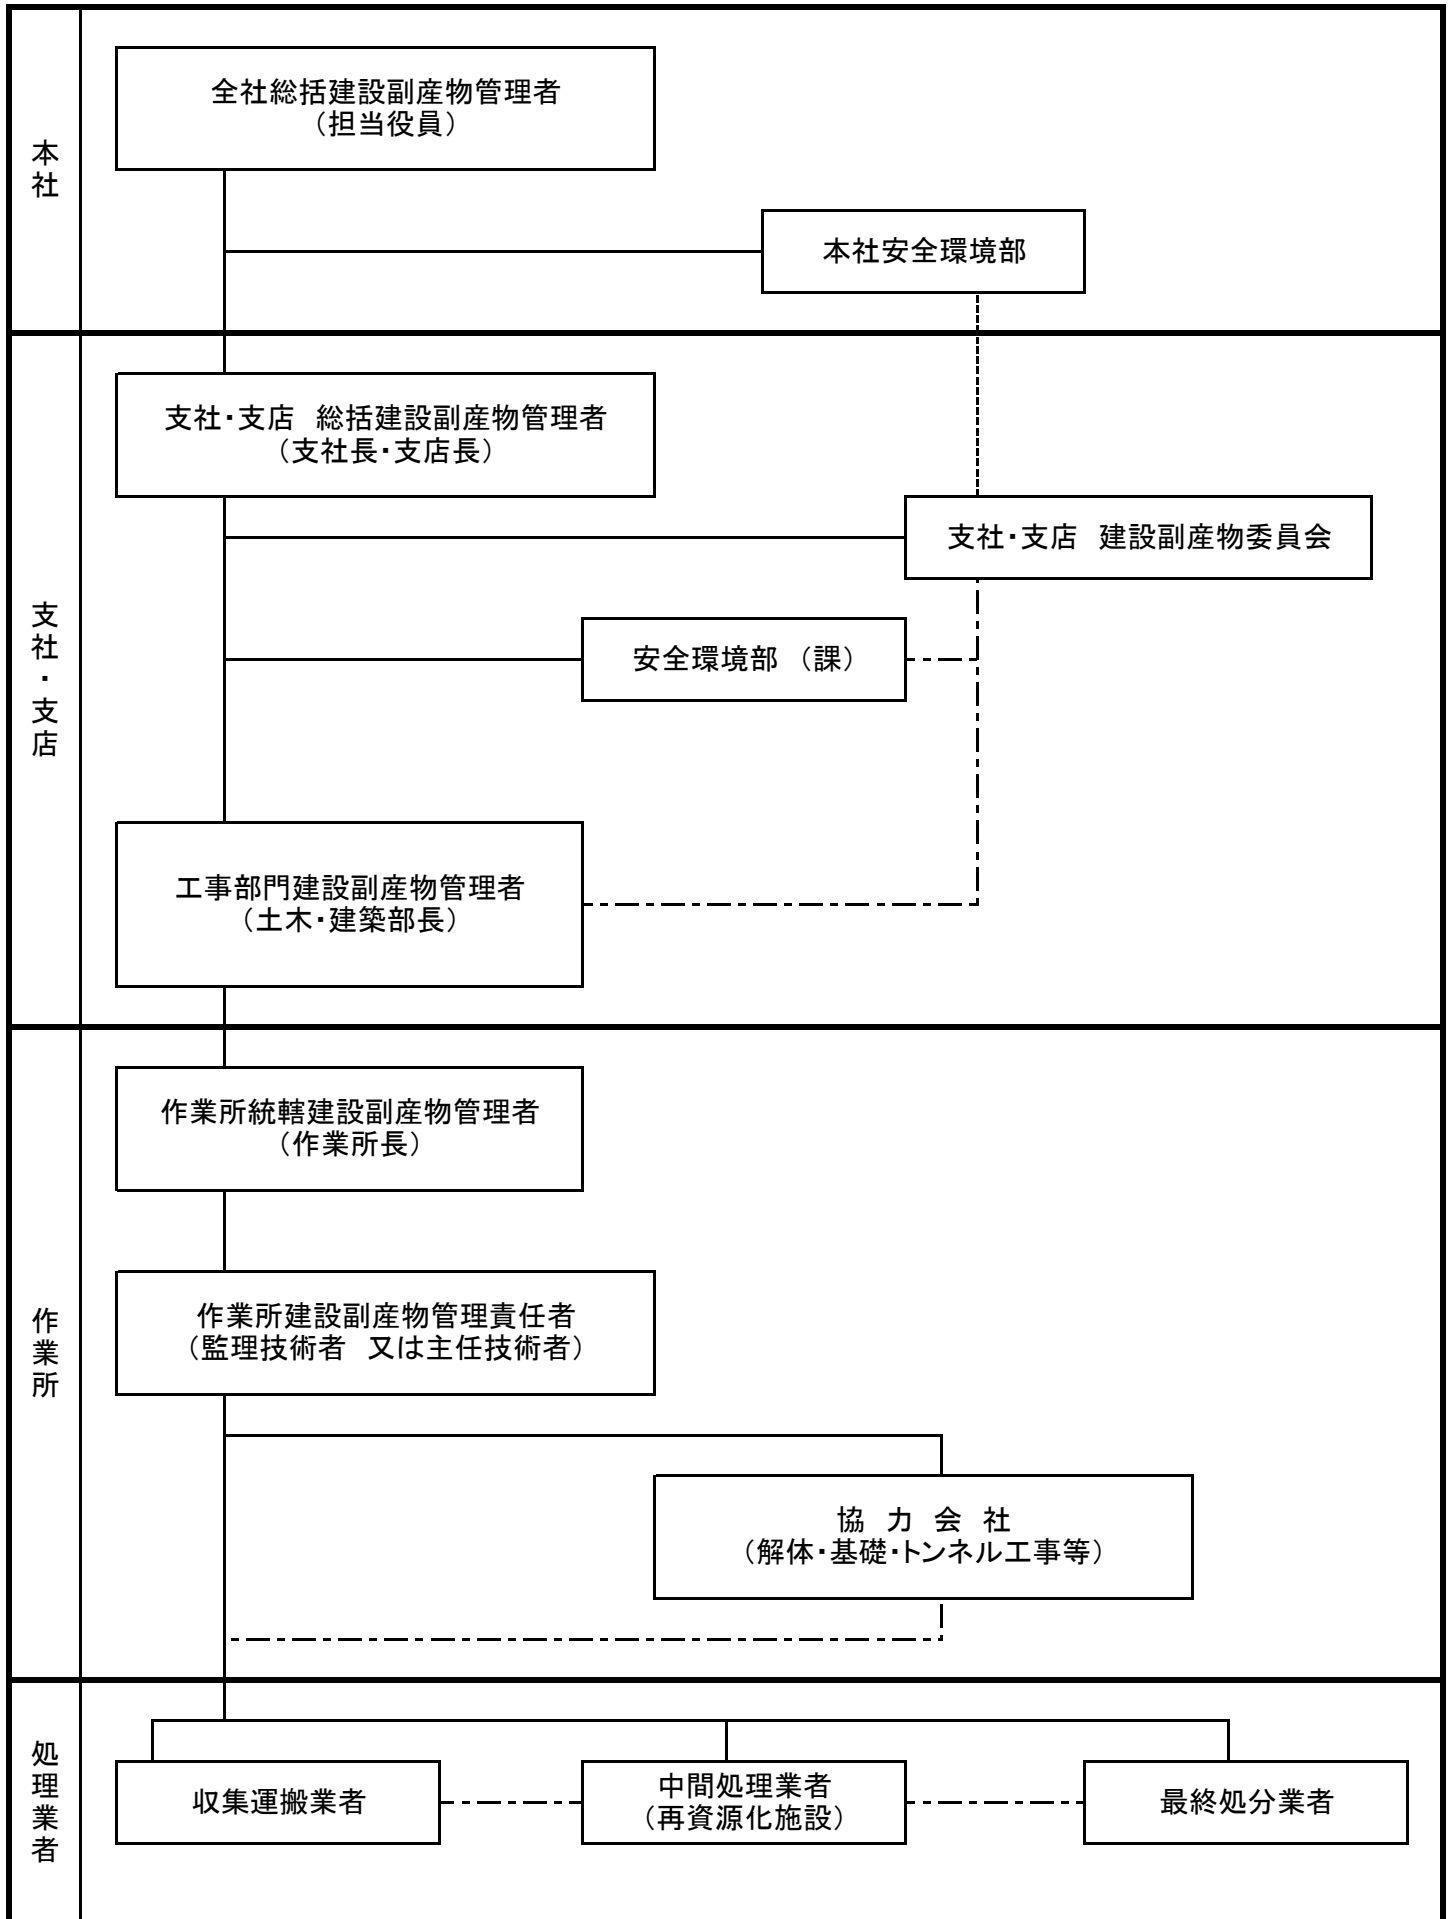

廃棄物処理フロー図

錢高組建設副産物管理体制組織図

—— 指示系統

----- 連絡系統

作業所建設副産物管理機構図