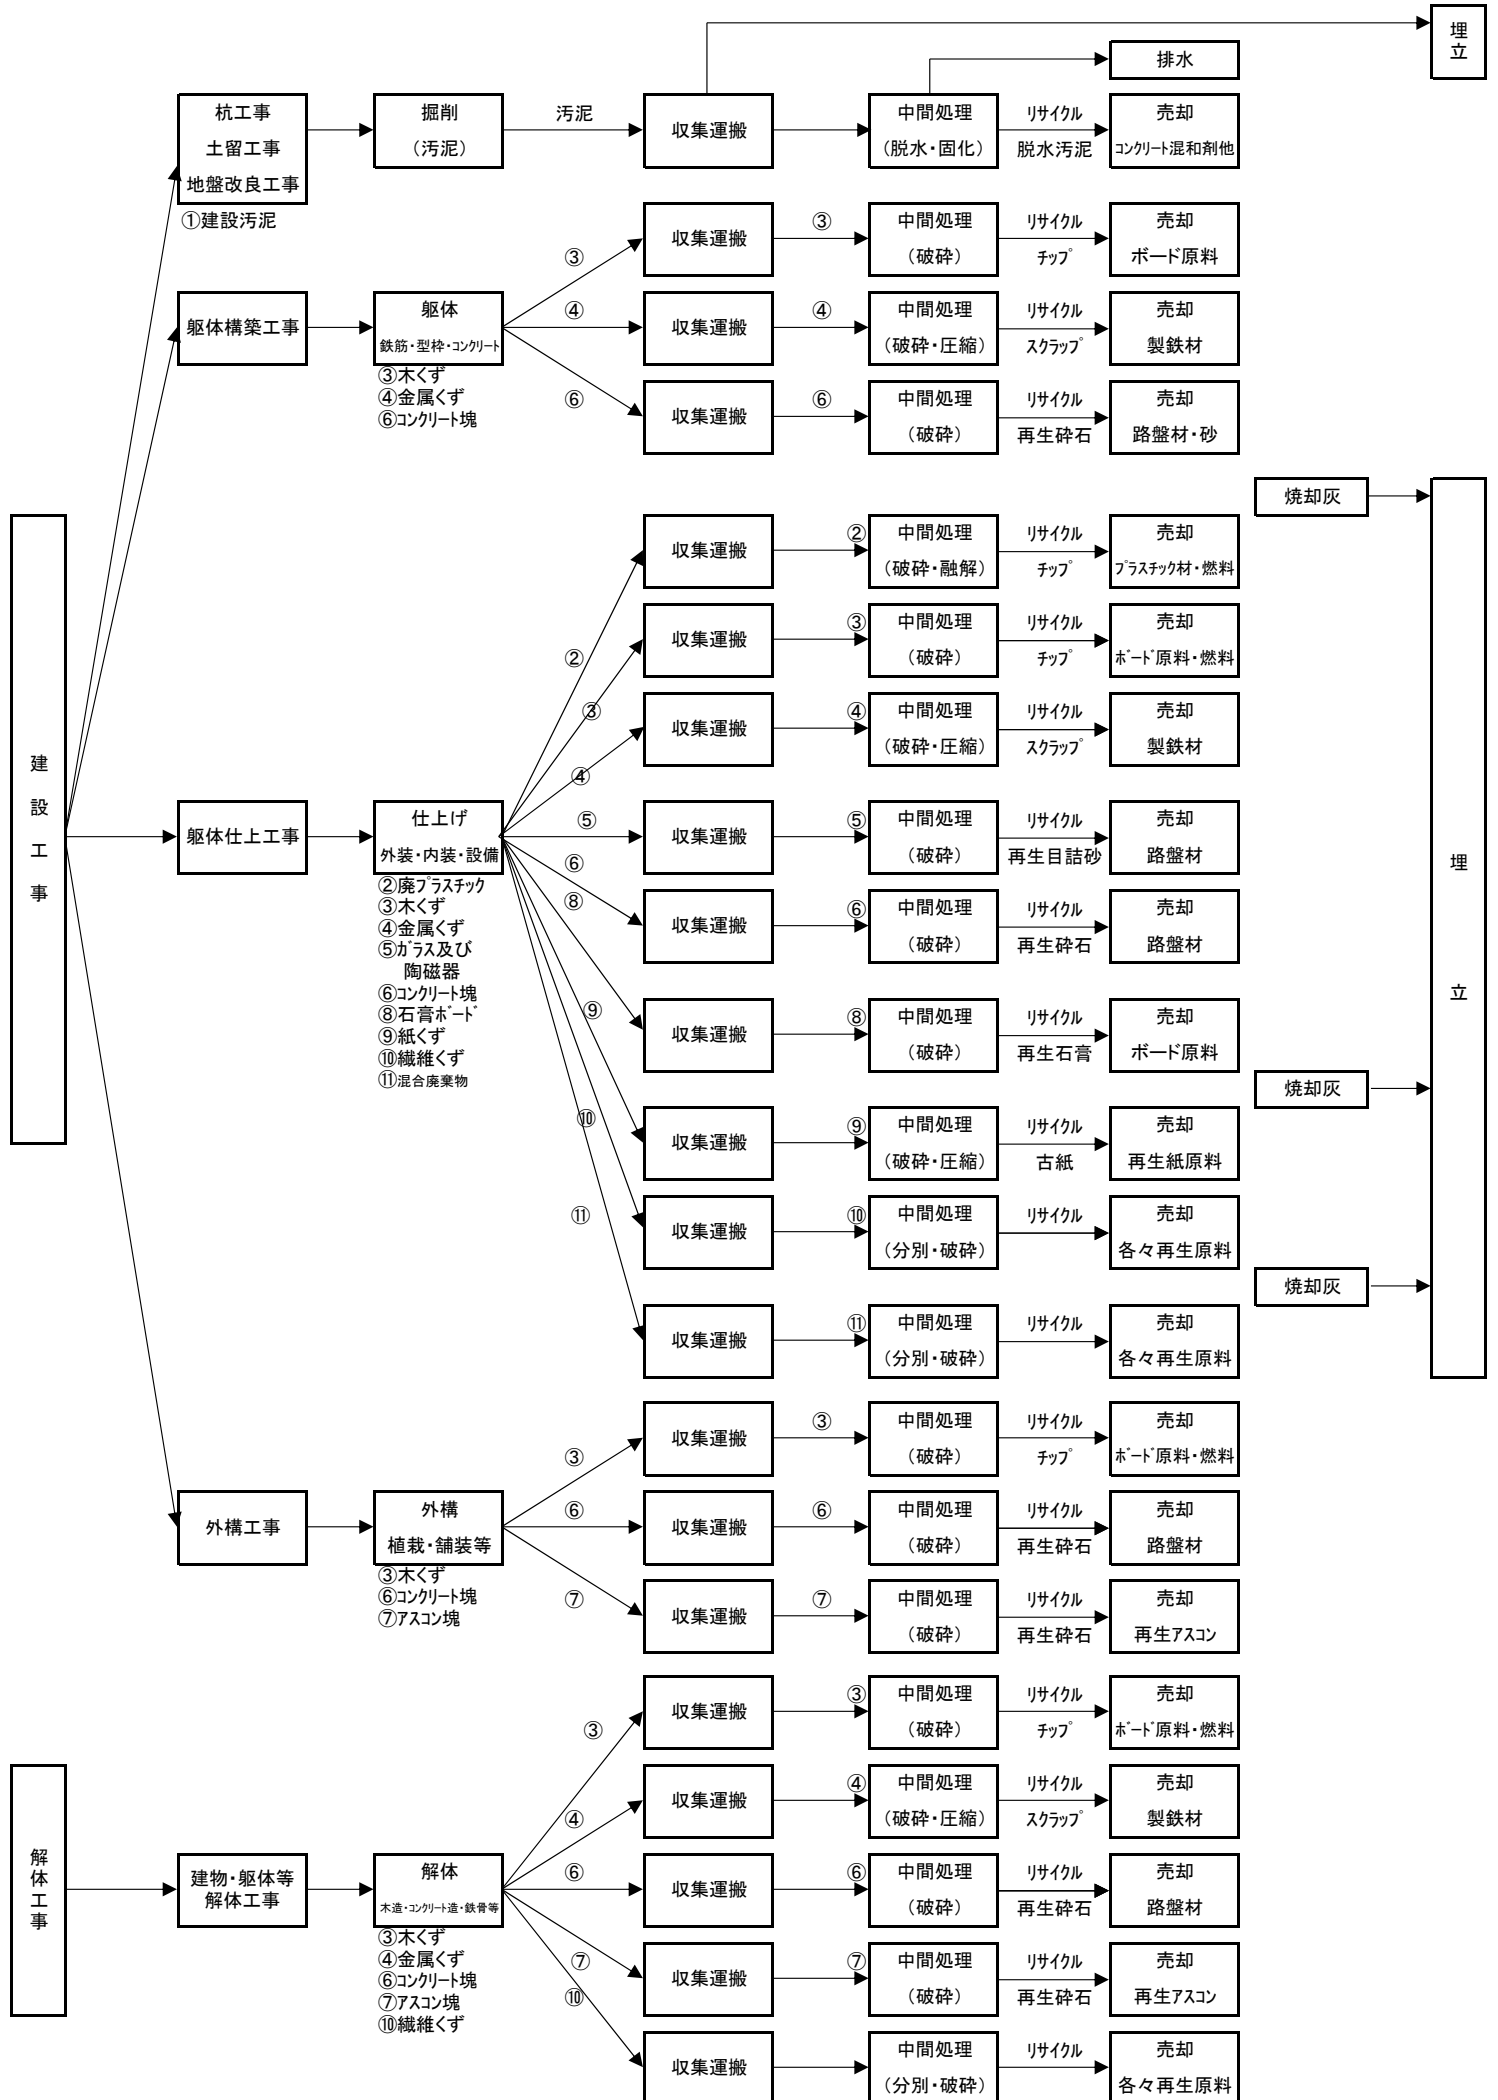

廃棄物処理フロー図

錢高組建設副産物管理体制組織図

—— 指示系統

----- 連絡系統

作業所建設副産物管理機構図