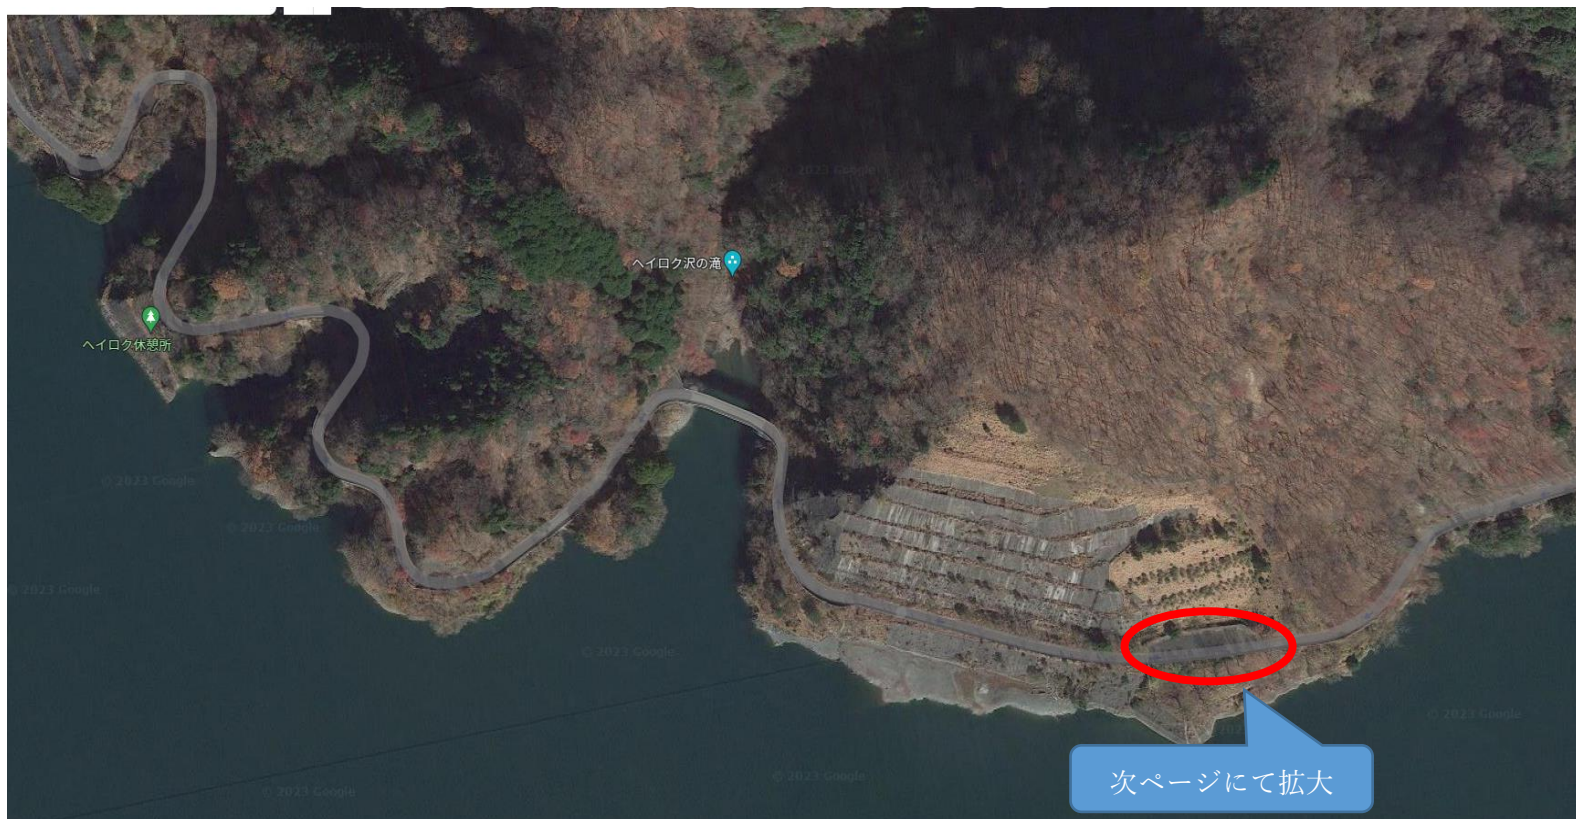

○スタート地点【納入場所一覧1】

○フィニッシュ地点【納入場所一覧2】

・ W900 × H2700 の直方体

本部（株式会社ハマセイ駐車場、山北町役場三保支所2階）【納入場所一覧3 5】

- ・ テント（2 K × 3 K） × 1 張
- ・ ラバーコーン × 125
- ・ コーンバー × 34
- ・ コピー機、IP 無線機、Wi-Fi ルーター

鹿島山北高等学校（正門入り口）【納入場所一覧4】

第1、4中継所（丹沢湖ロッジ オートキャンプ場）【納入場所一覧6】

第2、5中継所（千代の沢園地駐車場）【納入場所一覧7】

- ・テント（2K×3K）×1張
- ・ラバーコーン×10
- ・コーンバー×9

第3中継所（へイロク沢駐車場） 位置確認用【納入場所一覧8】

第3中継所（～イロク沢駐車場）【納入場所一覧8】

- ・洋式トイレ：2台
- ・手洗い器：1台
- ・パーテーション：1式
- ・テント（2K×3K）×1張

第6中継所付近（神縄トンネル手前側道）【納入場所一覧9】