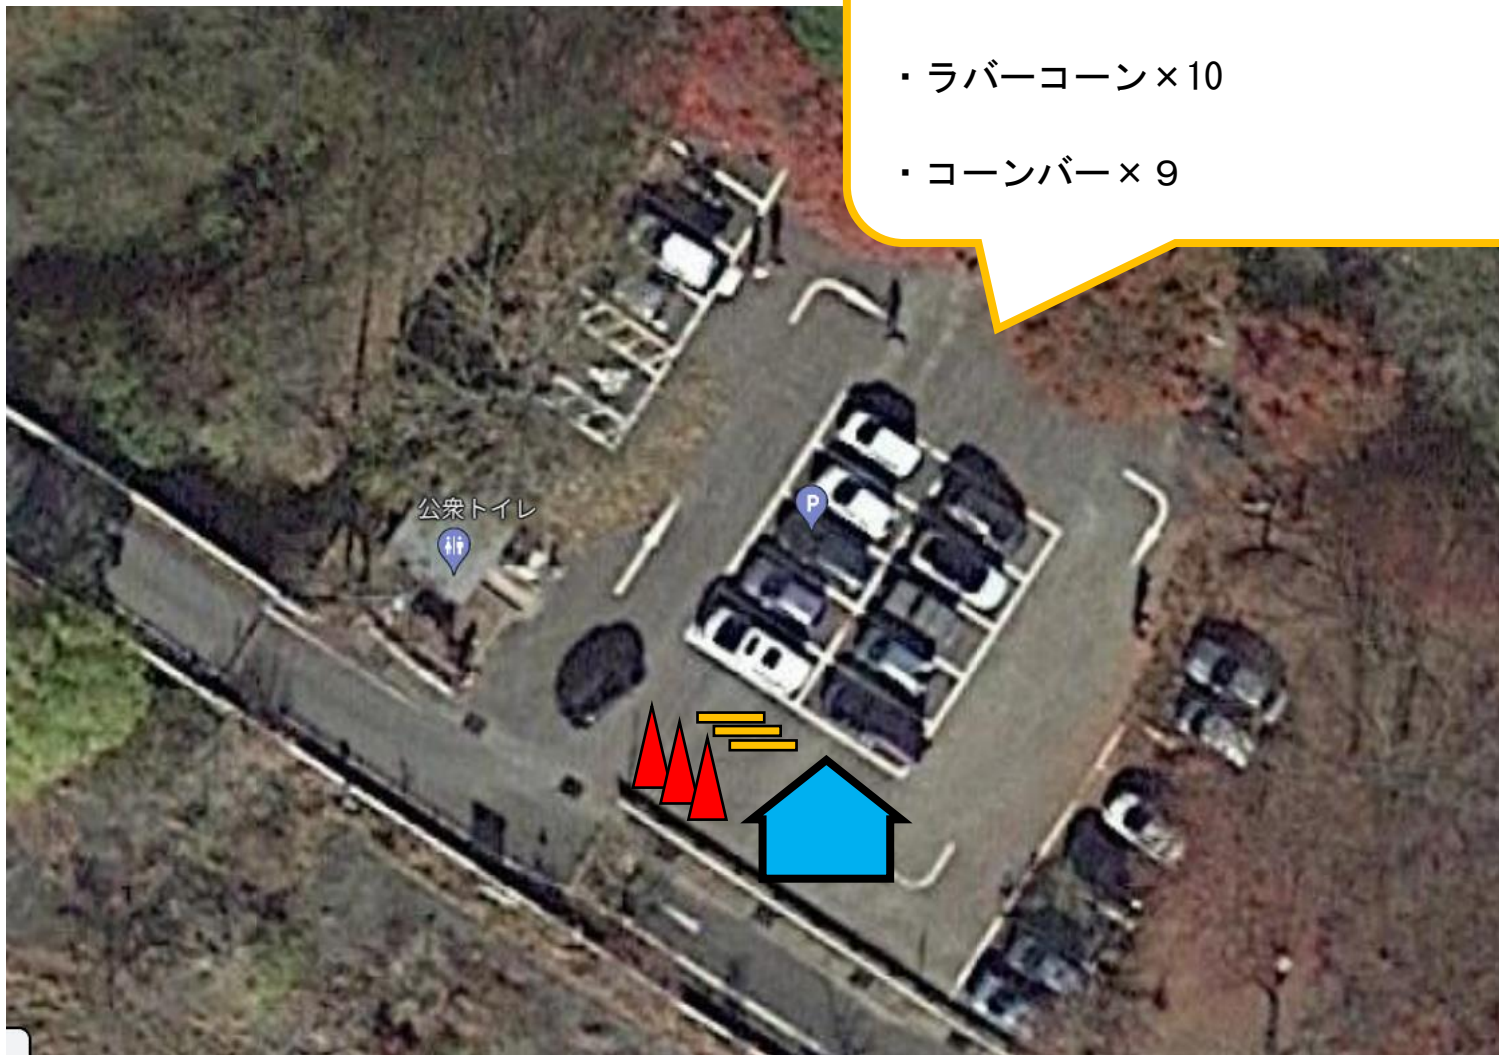

○スタート地点【納入場所一覧1】

○フィニッシュ地点【納入場所一覧2】

・ W900 × H2700 の直方体

本部（株式会社ハマセイ駐車場、山北町役場三保支所2階）【納入場所一覧3 5】

- ・ テント（2 K × 3 K） × 1 張
- ・ ラバーコーン × 125
- ・ コーンバー × 34
- ・ コピー機、IP 無線機、Wi-Fi ルーター

鹿島山北高等学校（正門入り口）【納入場所一覧4】

第1、4中継所（丹沢湖ロッジ オートキャンプ場）【納入場所一覧6】

第2、5中継所（千代の沢園地駐車場）【納入場所一覧7】

- ・テント（2K×3K）×1張
- ・ラバーコーン×10
- ・コーンバー×9

第3中継所（へイロク沢駐車場） 位置確認用【納入場所一覧8】

第3中継所（～イロク沢駐車場）【納入場所一覧8】

- ・洋式トイレ：2台
- ・手洗い器：1台
- ・パーテーション：1式
- ・テント（2K×3K）×1張

第6中継所付近（神縄トンネル手前側道）【納入場所一覧9】