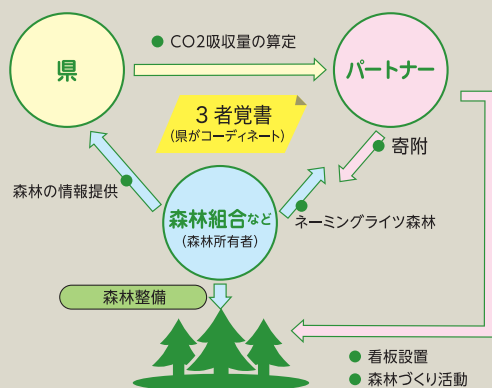

② 森林組合などへの直接支援