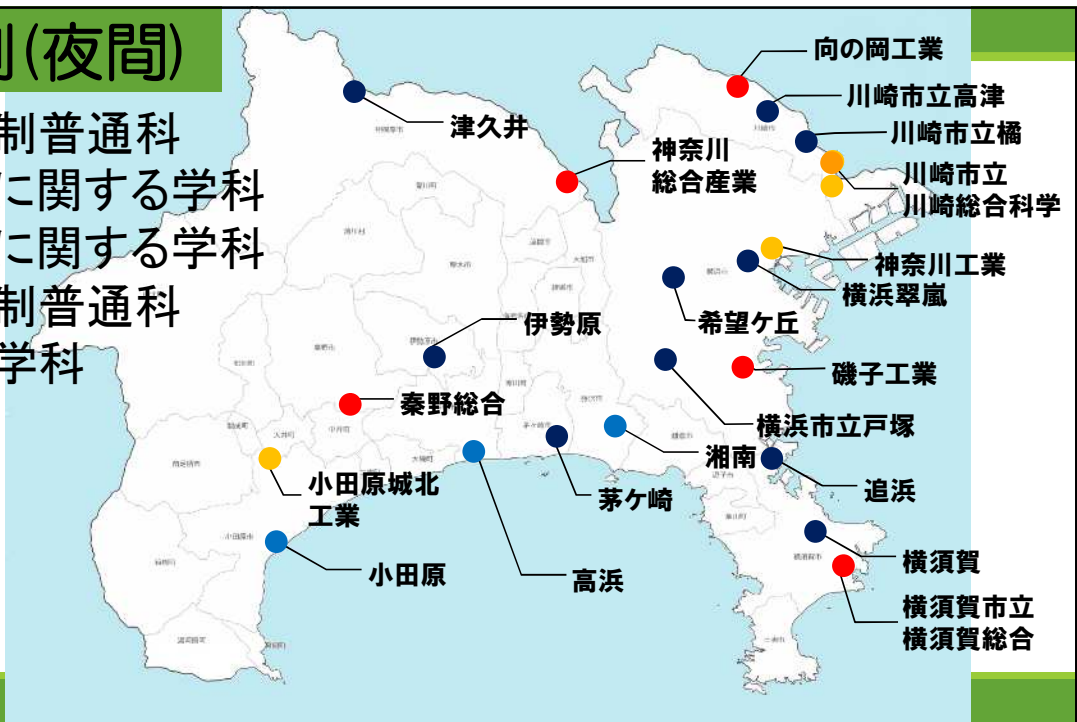

2022/10/19

定時制(夜間)

- 学年制普通科
- 工業に関する学科
- 商業に関する学科
- 単位制普通科
- 総合学科

2022/10/19

定時制(夜間)

- 学年制普通科
- 工業に関する学科
- 商業に関する学科
- 単位制普通科
- 総合学科

- ✓ 学校数が多く、種類も豊富
- ✓ 17:30頃から21:00頃まで
4時間の授業
- ✓ 昼間を自分の時間にできる

2022/10/19