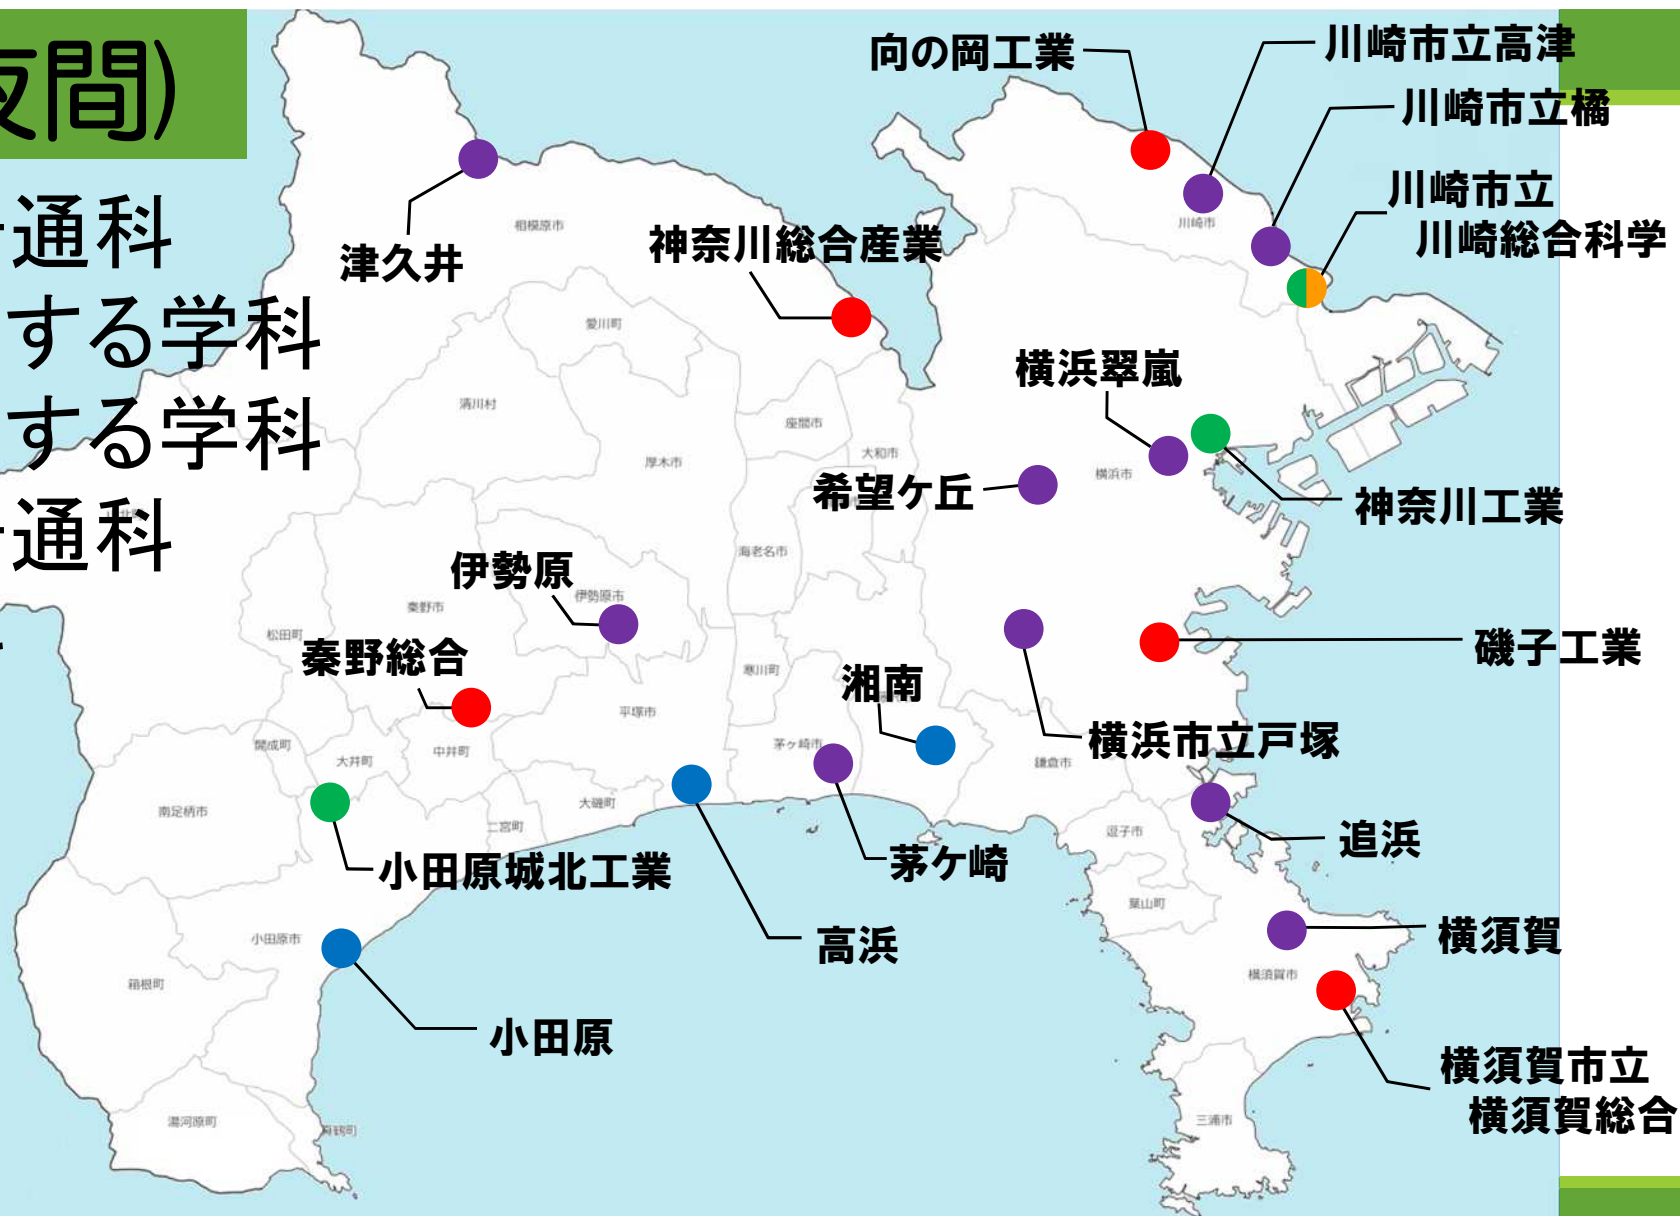

神奈川県内公立高等学校 定時制・通信制について

不登校相談会・進路情報説明会

県内公立定時制
・通信制高校
(全28校)

定時制・通信制とは…

高校の卒業資格に
違いはありません

定時制について ==共通==

- 学校によって授業の時間帯が異なります。
 - 夜間、午後と夜間、午前と午後など
- 普通科、工業科、商業科、総合学科などがあります。
- 学年制と単位制があります。
- 基本的に卒業まで4年間かかります。
 - 3年間で卒業できるしくみのある学校もあります。

定時制(夜間)

- 学年制普通科
- 工業に関する学科
- 商業に関する学科
- 単位制普通科
- 総合学科

定時制(夜間)

- 学年制普通科
 - 工業に関する学科
 - 商業に関する学科
 - 単位制普通科
 - 総合学科
- ✓ 学校数が多く、種類も豊富
 - ✓ 17:30頃から21:00頃まで
4時間の授業
 - ✓ 昼間を自分の時間にできる

定時制(その他)

- 昼間部
- 三部制(I・II・III部)
- 多部制(午前・午後)
- 特別の時間

定時制(その他)

	昼間部	三部制	多部制		特別の時間	
校名	市立川崎	市立 横浜総合	相模 向陽館	横浜明朋	県立川崎	厚木清南
部	昼間	I・II・III部	午前・午後		午後～夜間の幅広い時間	
定時制の時間帯	学年制	単位制				
	<p>様々な時間帯の授業で、 それぞれに合った時間の使い方が可能</p>					
			フロンティアスクール		フレキシブルスクール	

定時制(その他)

	昼間部	三部制	多部制		特別の時間	
校名	市立川崎	市立 横浜総合	相模 向陽館	横浜明朋	県立川崎	厚木清南
部	昼間	I・II・III部	午前・午後		午後～夜間の幅広い時間	
定時制の時間帯	14:15 昼間部 17:25	8:30 I部 12:05 12:55 II部 16:30 17:10 III部 20:55	8:50 午前部 12:25 トライアル タイム 14:20 午後部 17:55	8:50 午前部 10:45 13:35 午後部 15:15	9:00 全日制 16:35 定時制 20:50	9:00 全日制 13:15 定時制 16:30 定時制 20:45
			フロンティアスクール		フレキシブルスクール	