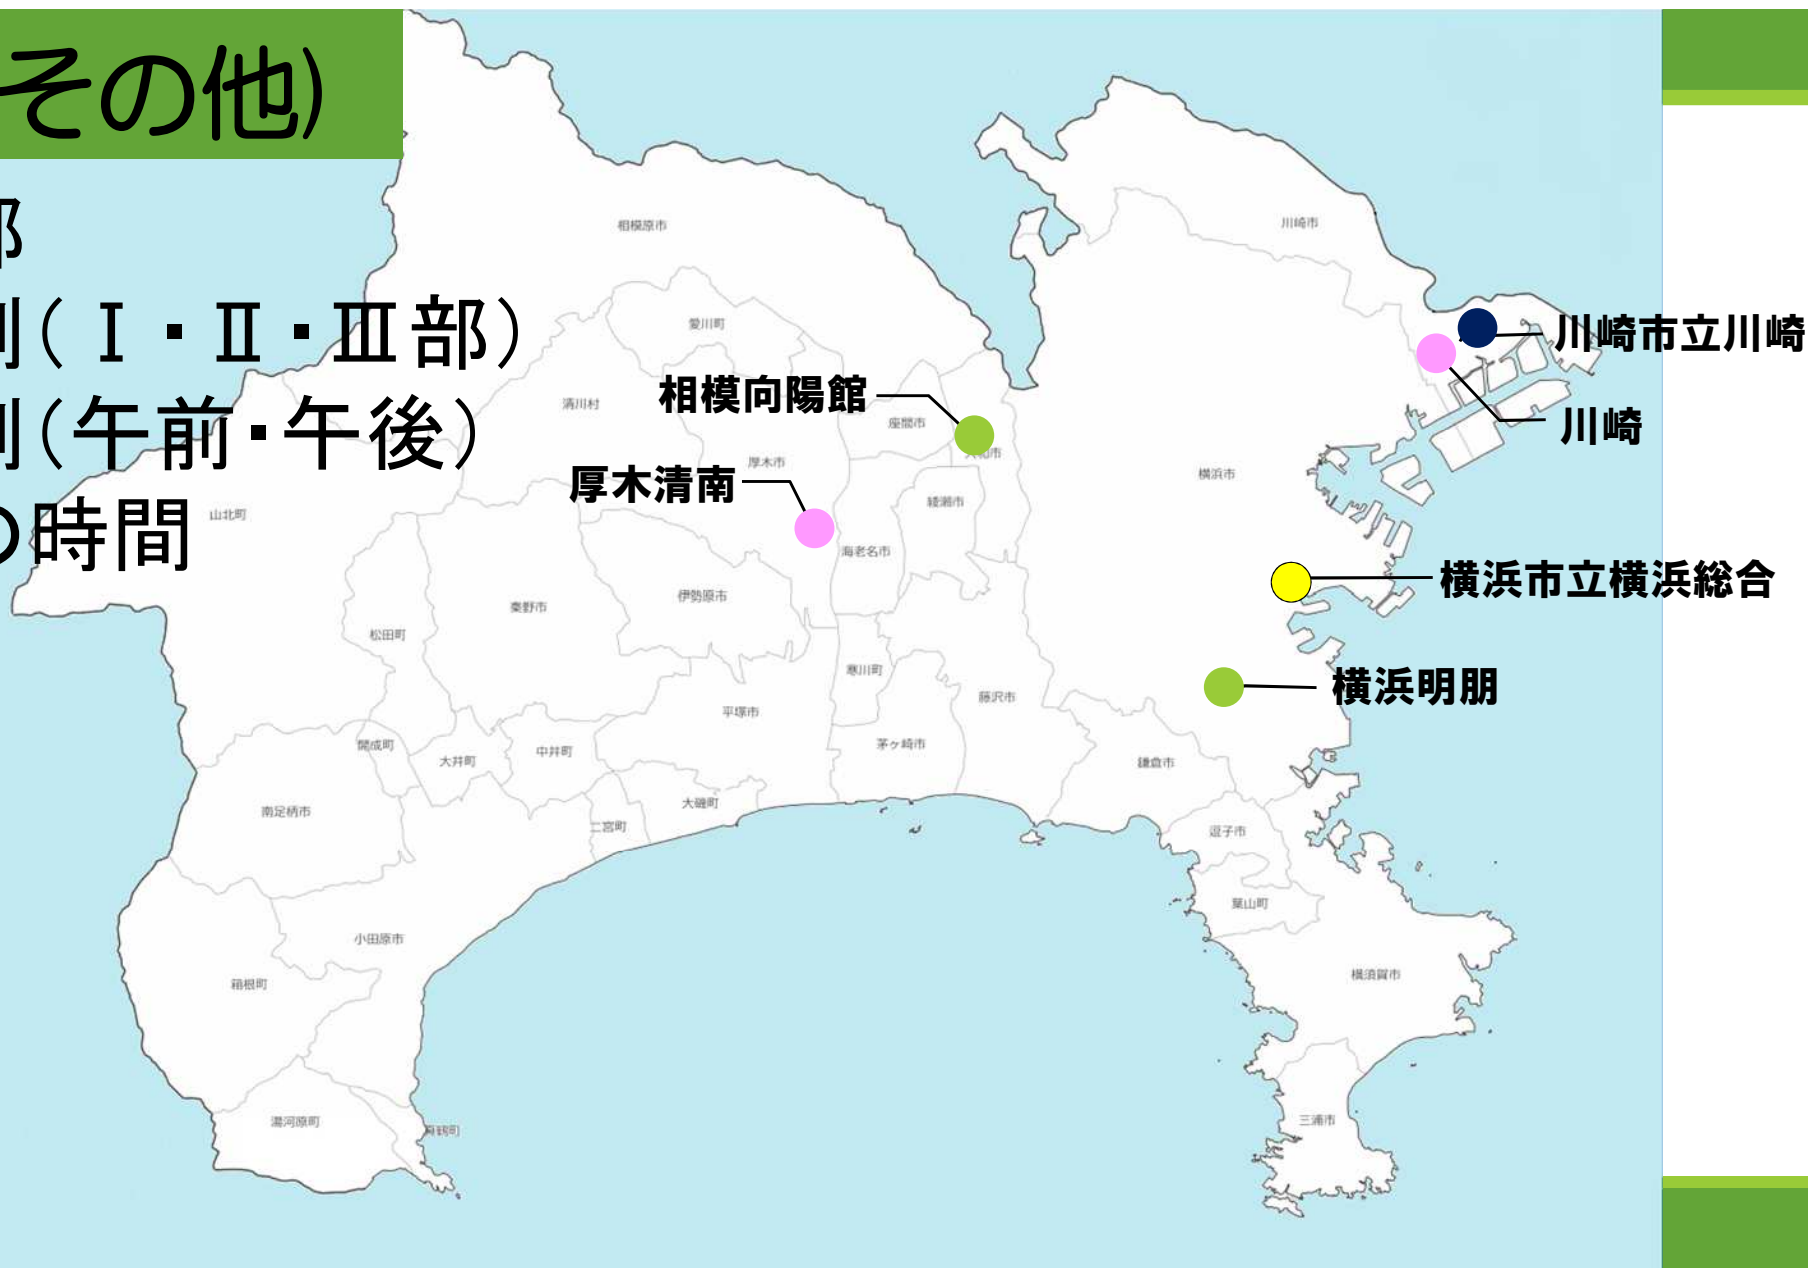

定時制(夜間)

- 学年制普通科
- 工業に関する学科
- 商業に関する学科
- 単位制普通科
- 総合学科

定時制(夜間)

- 学年制普通科
 - 工業に関する学科
 - 商業に関する学科
 - 単位制普通科
 - 総合学科
- ✓ 学校数が多く、種類も豊富
 - ✓ 17:30頃から21:00頃まで
4時間の授業
 - ✓ 昼間を自分の時間にできる

定時制(その他)

- 昼間部
- 三部制(I・II・III部)
- 多部制(午前・午後)
- 特別の時間

定時制(その他)

	昼間部	三部制	多部制		特別の時間	
校名	市立川崎	市立 横浜総合	相模 向陽館	横浜明朋	県立川崎	厚木清南
部	昼間	I・II・III部	午前・午後		午後～夜間の幅広い時間	
定時制の時間帯	学年制	単位制				
	<p>様々な時間帯の授業で、 それぞれに合った時間の使い方が可能</p>					
			フロンティアスクール		フレキシブルスクール	

定時制(その他)

	昼間部	三部制	多部制		特別の時間	
校名	市立川崎	市立 横浜総合	相模 向陽館	横浜明朋	県立川崎	厚木清南
部	昼間	I・II・III部	午前・午後		午後～夜間の幅広い時間	
定時制の時間帯	14:15 昼間部 17:25	8:30 I部 12:05 12:55 II部 16:30 17:10 III部 20:55	8:50 午前部 12:25 トライアル タイム 14:20 午後部 17:55	8:50 午前部 10:45 13:35 午後部 15:15	9:00 全日制 16:35 定時制 20:50	9:00 全日制 13:15 定時制 16:30 定時制 20:45
			フロンティアスクール		フレキシブルスクール	