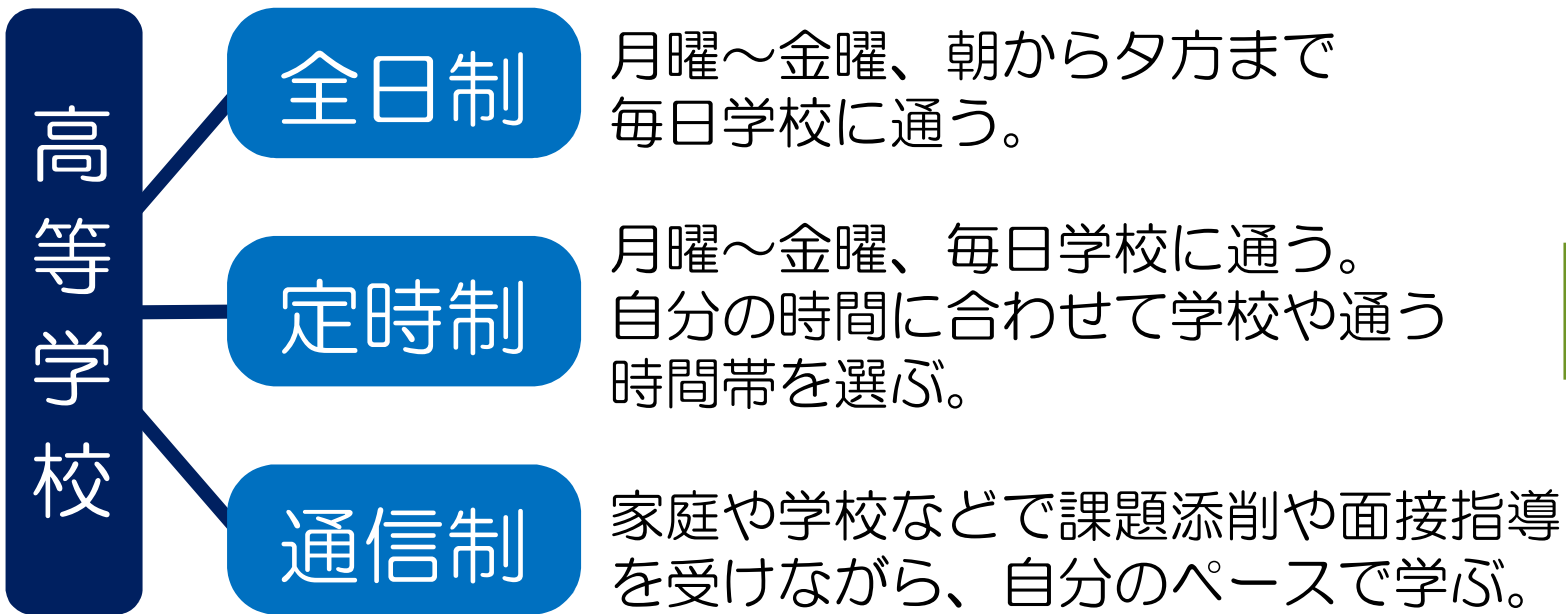

定時制・通信制とは…

高校の卒業資格に
違いはありません