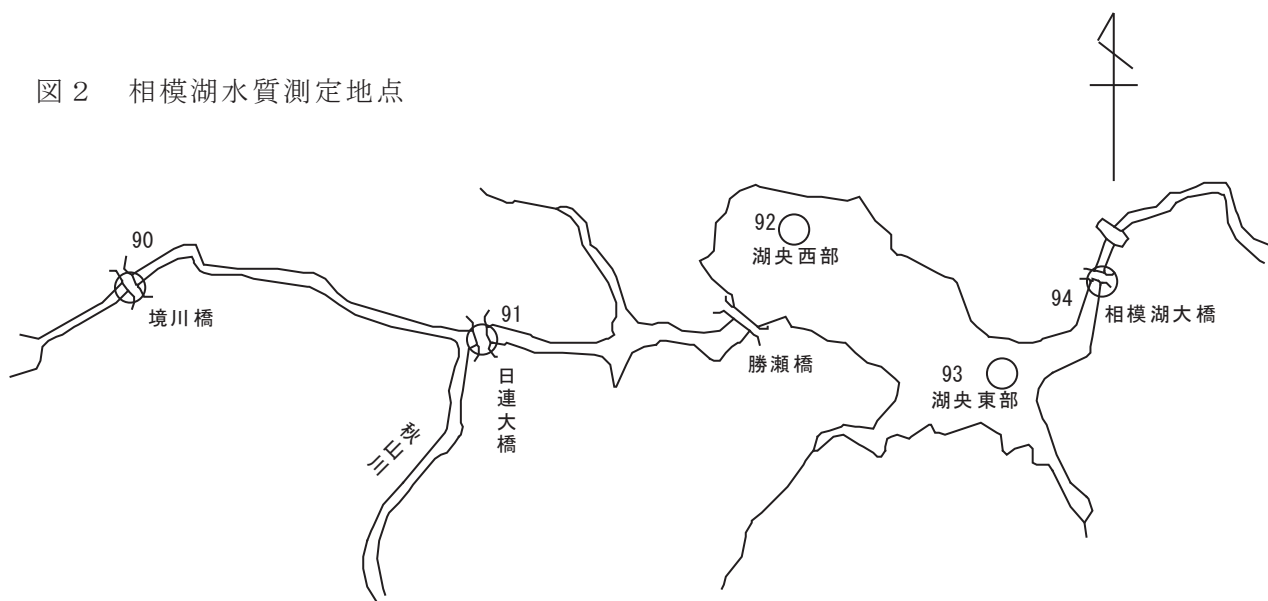

図2 相模湖水質測定地点

図3 津久井湖水質測定地点

図4 芦ノ湖水質測定地点

図5 丹沢湖水質測定地点

図6 宮ヶ瀬湖水質測定地点