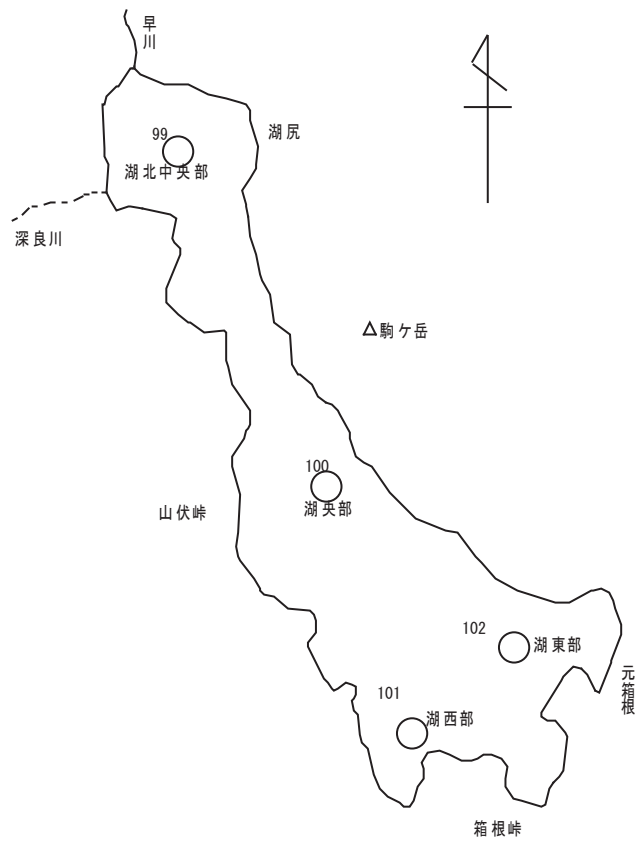

図2 相模湖水質測定地点

図3 津久井湖水質測定地点

図4 芦ノ湖水質測定地点

図5 丹沢湖水質測定地点

図6 宮ヶ瀬湖水質測定地点