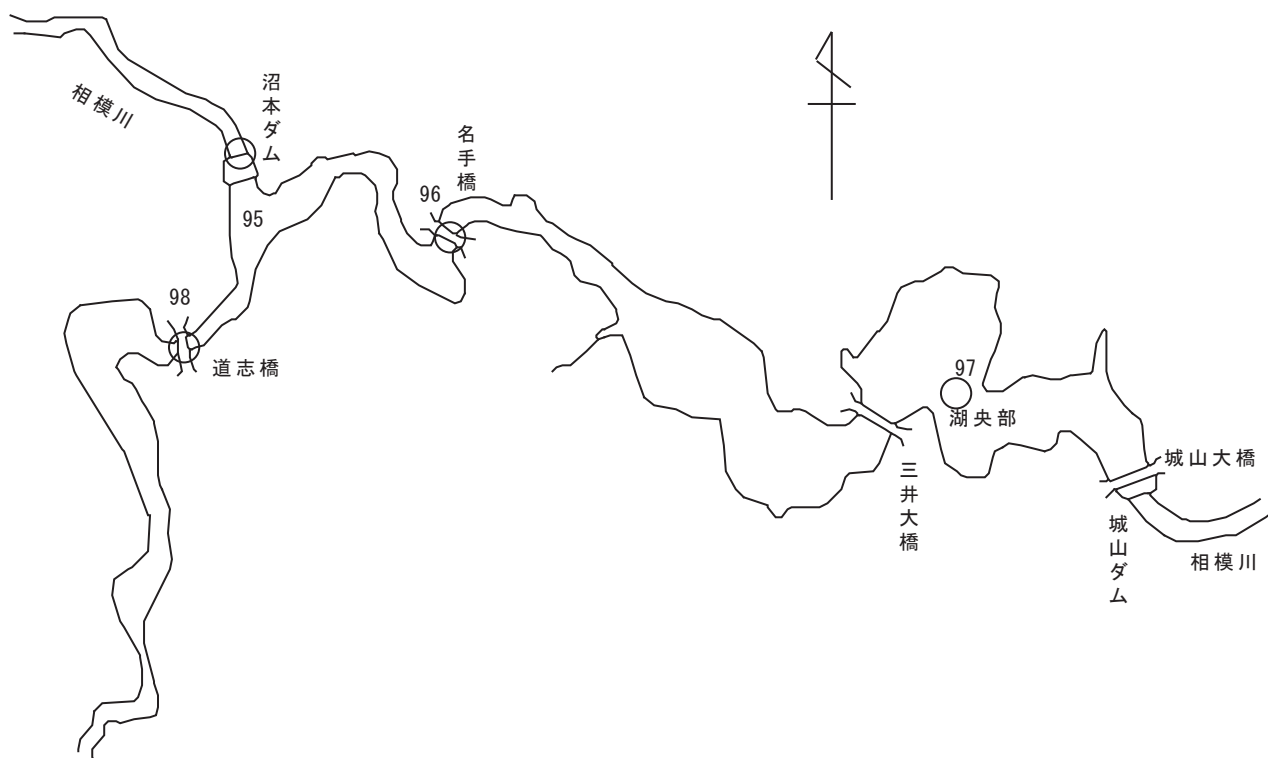

図2 相模湖水質測定地点

図3 津久井湖水質測定地点

図4 芦ノ湖水質測定地点

図5 丹沢湖水質測定地点

図6 宮ヶ瀬湖水質測定地点