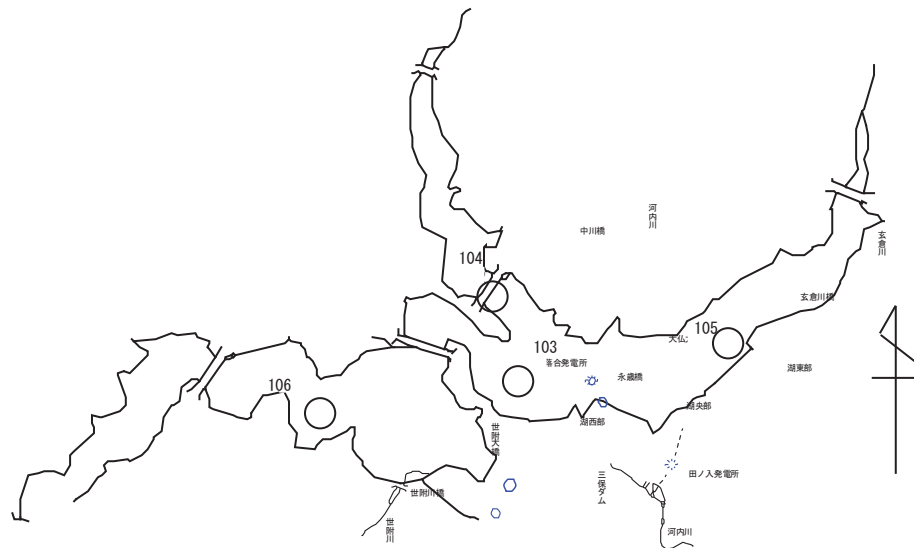

図2 相模湖水質測定地点

図3 津久井湖水質測定地点

図4 芦ノ湖水質測定地点

図5 丹沢湖水質測定地点

図6 宮ヶ瀬湖水質測定地点