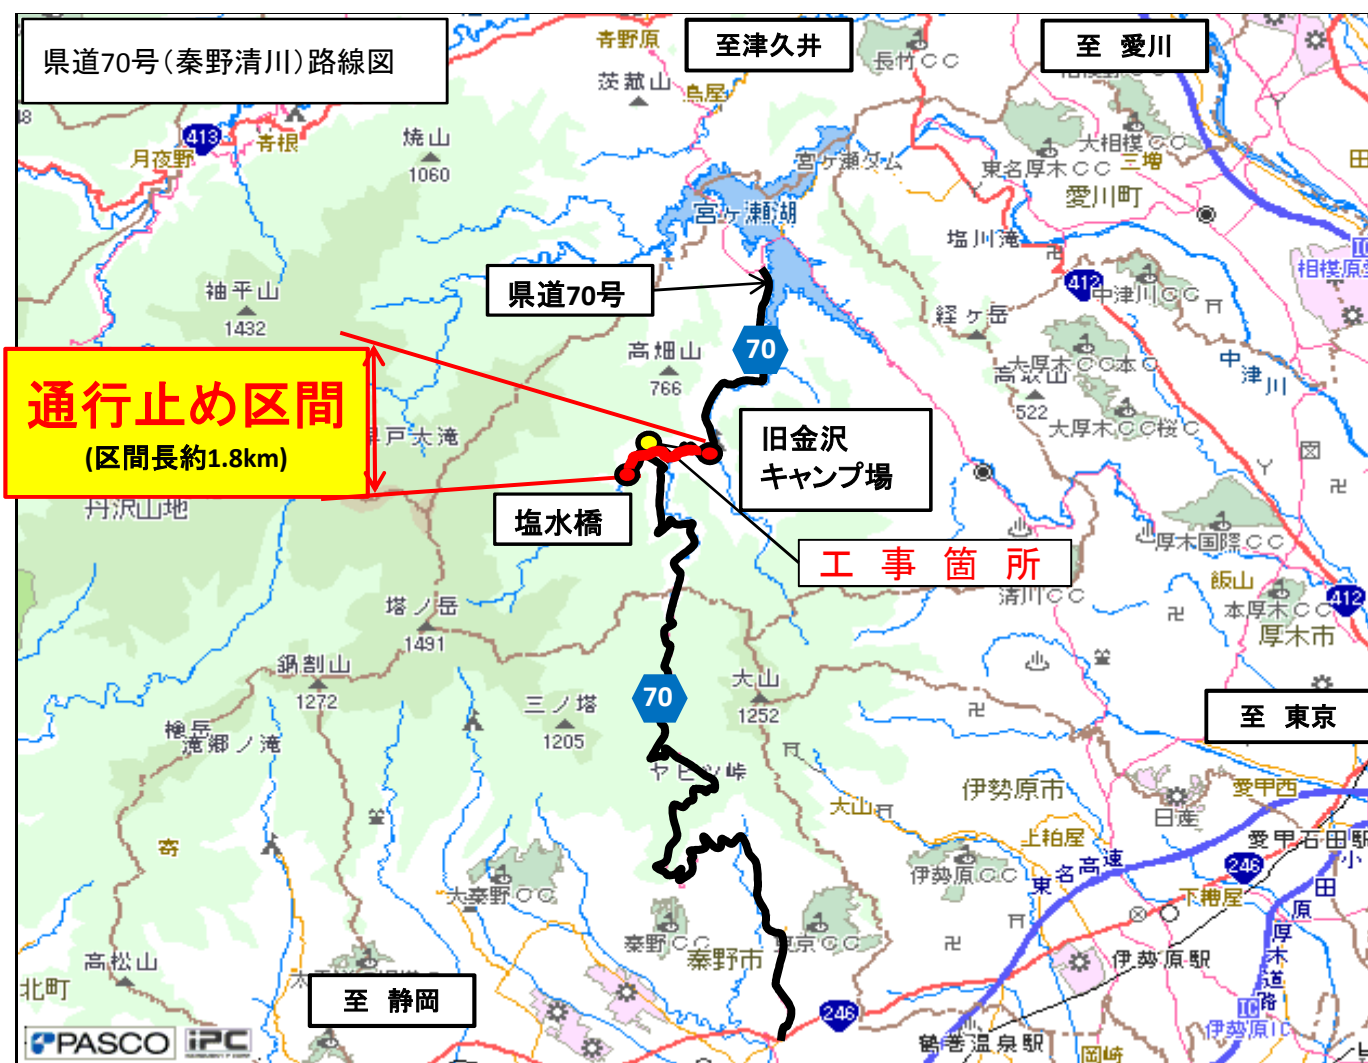

## 県道70号（秦野清川）終日通行止めのお知らせ

県道70号（秦野清川）清川村宮ヶ瀬地内において、道路法面の安全性確保や防災を目的とした道路工事を実施するため、次のとおり、終日通行止にさせていただきます。ご不便をお掛けいたしますが、ご理解とご協力をお願い申し上げます。

通行止め区間

県道70号（秦野清川）

清川村宮ヶ瀬地内 塩水橋から旧金沢キャンプ場まで  
(22.9kp) (24.7kp)

通行止め期間

平成30年2月19日(月)から3月20日(火)まで(予定)

通行止め内容

終日通行止め

問い合わせ先

厚木土木事務所 道路維持課 TEL 046-223-1711