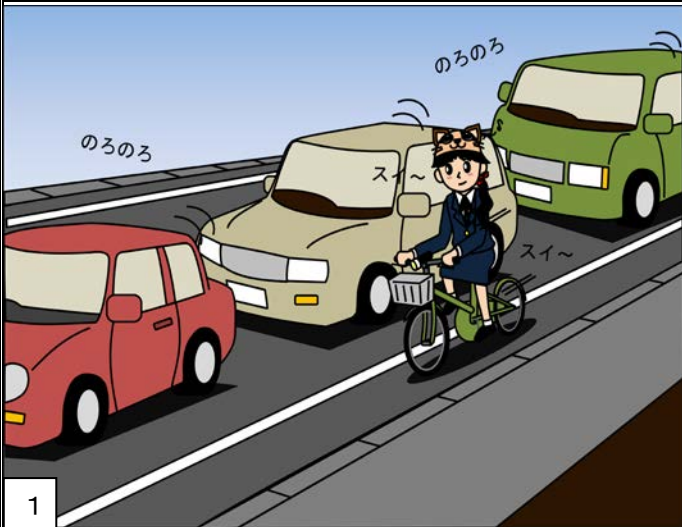

12

チリリン・タイム

チリリン・スクールマスコットキャラクター
「チリカ」のヘルメットを被っている女の子です。
新キャラクターチリコちゃん

こんにちは。
今月もわたしと一緒にチリリン・タイムで
自転車のルールを学びましょう。

第8話

「自転車に乗るときは歩行者にも注意しよう！」の巻

1

チリコ「あら～渋滞かしら…。自転車でよかった～♪
それに、自転車のルールもばっちり！
自転車は、車道が原則、そして左を走るのよね♪
今日も遅れずに学校に行かなくちゃ!!!」

2

チリコ「あれ、前の車が行っちゃったのに、うしろの
車が止まったままだわ…。どうしたのかな？
「あっ！人が飛び出してきた!!!」

3

チリコ「ここは、横断歩道だったんだ…。ぶつからな
くてよかったあ。」
おまわりさん「チリコちゃん。止まっている車のそばを
通るときは、急にドアが開いたり、車のかげから
子どもが飛び出してくるかもしれないから、十分
速度を落とさなければダメよ。特に横断歩道があ
るとき、他の車がその手前で停止したときはそ
の側方を通る車も一時停止しなければならない
のよ。」