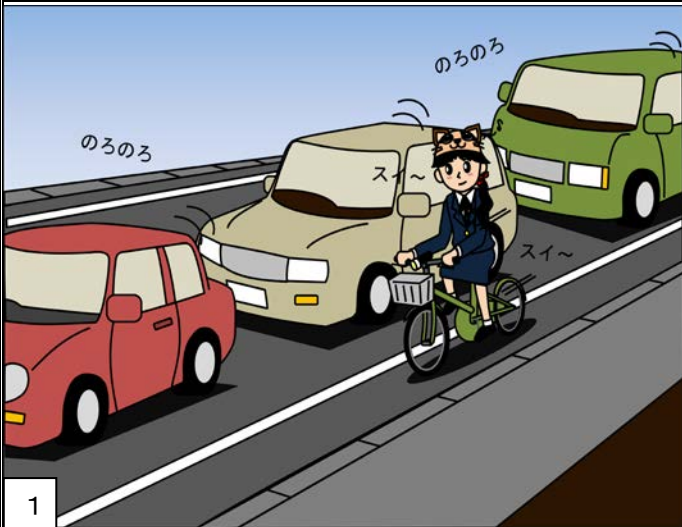

# チリリン・タイム

チリリン・スクールマスコットキャラクター  
「チリカ」のヘルメットを被っている女の子です。  
新キャラクターチリコちゃん

こんにちは。  
今月わたしと一緒にチリリン・タイムで  
自転車のルールを学びましょう。

# 「自転車に乗るときは歩行者にも注意しよう！」の巻

1

チリコ「あら～渋滞かしら…。自転車よかった～♪  
それに、自転車のルールもばっちり！  
自転車は、車道が原則、そして左を走るのよね♪  
今日も遅れずに学校に行かなくちゃ!!!」

2

チリコ「あれ、前の車が行っちゃったのに、うしろの車  
が止まったままだわ…。どうしたのかな？  
「あっ！人が飛び出してきた!!!」

3

チリコ「ここは、横断歩道だったんだ…。ぶつからな  
くてよかったあ。」  
おまわりさん「チリコちゃん。止まっている車のそばを  
通るときは、急にドアが開いたり、車のかげから  
子どもが飛び出してくるかもしれないから、十分  
速度を落とさなければダメよ。特に横断歩道があ  
るとき、他の車がその手前で停止したときはそ  
の側方を通る車も一時停止しなければならない  
のよ。」