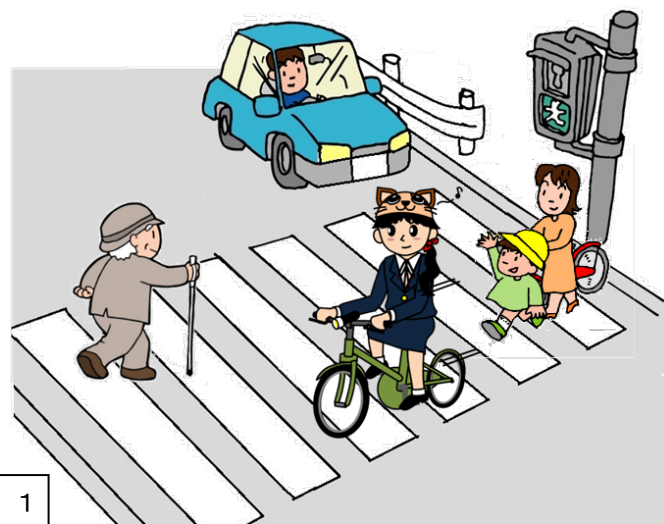

8

チリリン・タイム

チリリン・スクールマスコットキャラクター
「チリカ」のヘルメットを被っている女の子です。
新キャラクターチリコちゃん

こんにちは。
今月もわたしと一緒にチリリン・タイムで
自転車のルールを学びましょう。

第4話

「自転車はどうやって道路を横断するの？」の巻

1

2

チリコ「ル〜ルル♪ ルルル♪ ル〜ルル♪
今日お昼ごはん、何食べようかなあ〜♪」

おまわりさん「あっ！チリコちゃん！
ちょっと、待って〜！」
チリコ「あれ？おまわりさん！どうしたんですか？」

3

おまわりさん「自転車で横断歩道を渡るとき、**横断中**の歩行者がいる場合などは、**自転車から降りて渡らなければならない**のよ。」
チリコ「えっ！そうだったんですか？いつも乗ったまま渡っていましたよ！」
おまわりさん「歩行者の通行を妨げることのないよう**優しい運転**をしなきゃだめよ！」

4

おまわりさん「それと、**自転車横断帯があるときは、その自転車横断帯を通して横断しなければならない**のよ。」
チリコ「自転車に乗ったまま通行できるんですね！」
おまわりさん「そうね。また、近くに横断歩道や自転車横断帯がないところを横断しようとするときは、安全を確かめて**道路を直角に渡りましょう**ね。」