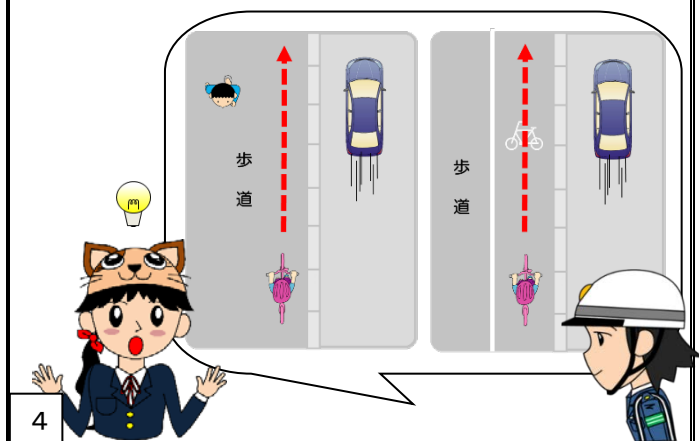

チリリン・タイム

チリリン・スクールマスコットキャラクター
「チリカ」のヘルメットを被っている女の子です。
新キャラクターチリコちゃん

こんにちは。
今月わたしと一緒にチリリン・タイムで
自転車のルールを学びましょう。

第3話

「普通自転車は③の場合に限り、歩道を通ることができます」の巻

1

チリコ

「あれれ？この前おまわりさんが自転車は車道の左側通行って言っていたのに、歩道を走っている子がいるわ…。でも、この前歩道を通行できるときもあるって言っていたような気が…」

2

チリコ「おまわりさん！」

おまわりさん「あら、チリコちゃん！どうしたの？
そんなに急いで！」

チリコ「この前、歩道を通行できるときがあるって言っていたでしょ？それってどんな時か教えてください！」

3

おまわりさん

「普通自転車は次のときに限って歩道を通れるのよ」

- ① 標識や標示により、歩道が通行できるとき
- ② 13歳未満の子どもや70歳以上のお年寄り、からだの不自由な人であるとき
- ③ 道路工事や駐車車両等により歩道を通行することがやむをえないとき

4

チリコ「そうなんだ！誰でも歩道を通っていいわけじゃないんですね！」

おまわりさん「そうなの。あと、歩道を通っていいからと言って、どこを通ってもいいわけではないのよ！歩道の中央から車道寄りを徐行。自転車の標示があるときはその部分を走るの。歩行者の妨げになる運転はやめましょうね！」

チリコ「はい。気をつけます。」