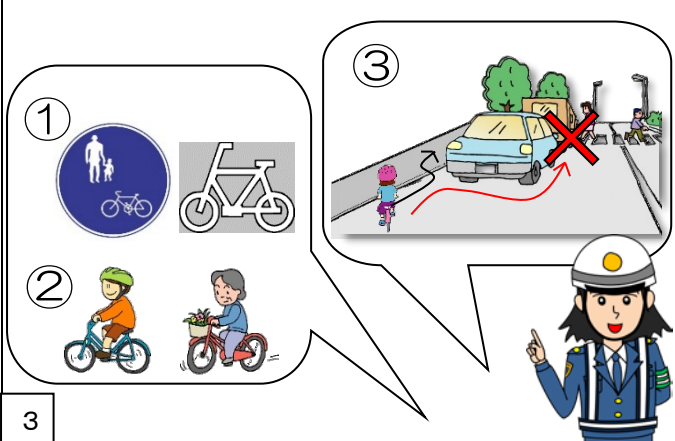

チリリン・タイム

チリリン・スクールマスコットキャラクター
「チリカ」のヘルメットを被っている女の子です。
新キャラクターチリコちゃん

こんにちは。
今月わたしと一緒にチリリン・タイムで
自転車のルールを学びましょう。

第3話

「普通自転車は③の場合に限り、歩道を通ることができます」の巻

1

チリコ

「あれれ？この前おまわりさんが自転車は車道の左側通行って言っていたのに、歩道を走っている子がいるわ…。でも、この前歩道を通行できるときもあるって言っていたような気が…」

2

チリコ「おまわりさん！」

おまわりさん「あら、チリコちゃん！どうしたの？
そんなに急いで！」

チリコ「この前、歩道を通行できるときがあるって言っていたでしょ？それってどんな時か教えてください！」

3

おまわりさん

「普通自転車は次のときに限って歩道を通れるのよ」

- ① 標識や標示により、歩道が通行できるとき
- ② 13歳未満の子どもや70歳以上のお年寄り、からだの不自由な人であるとき
- ③ 道路工事や駐車車両等により歩道を通行することがやむをえないとき

4

チリコ「そうなんだ！誰でも歩道を通っていいわけじゃないんですね！」

おまわりさん「そうなの。あと、歩道を通っていいからと言って、どこを通ってもいいわけではないのよ！歩道の中央から車道寄りを徐行。自転車の標示があるときはその部分を走るの。歩行者の妨げになる運転はやめましょうね！」

チリコ「はい。気をつけます。」