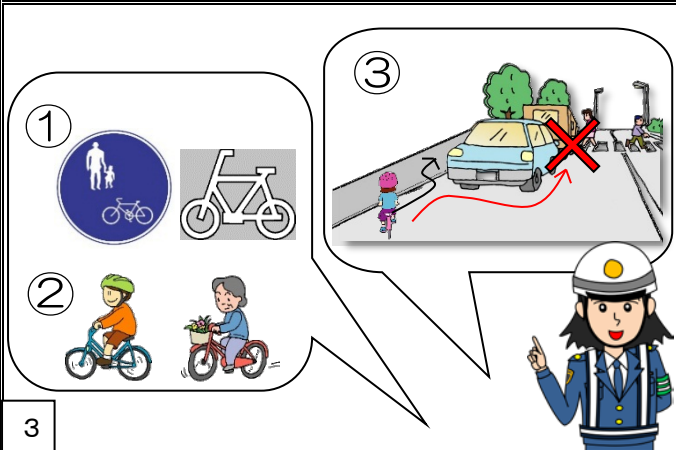

チリリン・タイム

チリリン・スクールマスコットキャラクター
「チリカ」のヘルメットを被っている女の子です。
新キャラクターチリコちゃん

こんにちは。
今月わたしと一緒にチリリン・タイムで
自転車のルールを学びましょう。

第3話

「普通自転車は③の場合に限り、歩道を通ることができます」の巻

1

チリコ

「あれ？この前おまわりさんが自転車は車道の左側通行って言っていたのに、歩道を走っている子がいるわ…。でも、この前歩道を通りできるときもあるって言っていたような気が…」

2

チリコ「おまわりさん！」

おまわりさん「あら、チリコちゃん！どうしたの？
そんなに急いで！」

チリコ「この前、歩道を通りできるときがあるって言う
ていたでしょ？それってどんな時か教えてください！」

3

おまわりさん

「普通自転車は次のときに限って歩道を通れるのよ」

- ① 標識や標示により、歩道が通行できるとき
- ② 13歳未満の子どもや70歳以上のお年寄り、からだの不自由な人であるとき
- ③ 道路工事や駐車車両等により歩道を通りすることがやむをえないとき

4

チリコ「そうなんだ！誰でも歩道を通っていいわけじゃないんですね！」

おまわりさん「そうなの。あと、歩道を通っていいから
と言って、どこを通ってもいいわけではないのよ！
歩道の中央から車道寄りを徐行。自転車の標識が
あるときはその部分を走るの。歩行者の妨げになる
運転はやめましょうね！」

チリコ「はい。気をつけます。」