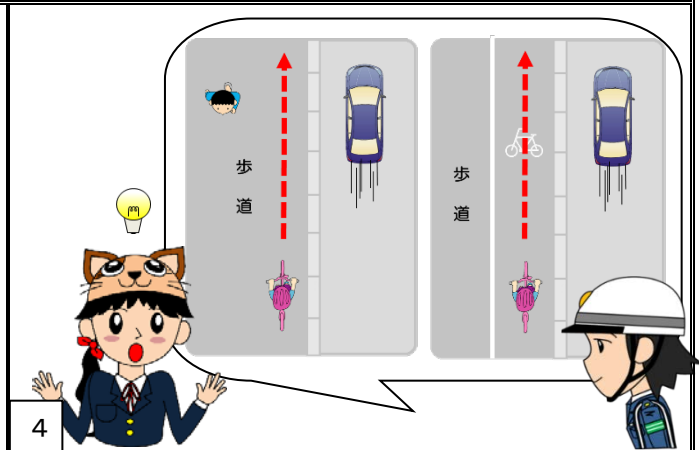

チリリン・タイム

チリリン・スクールマスコットキャラクター
「チリカ」のヘルメットを被っている女の子です。
新キャラクターチリコちゃん

こんにちは。
今月わたしと一緒にチリリン・タイムで
自転車のルールを学びましょう。

第3話

「普通自転車は③の場合に限り、歩道を通ることができます」の巻

1

チリコ

「あれ？この前おまわりさんが自転車は車道の左側通行って言っていたのに、歩道を走っている子がいるわ…。でも、この前歩道を通りできるときもあるって言っていたような気が…」

2

チリコ「おまわりさん！」

おまわりさん「あら、チリコちゃん！どうしたの？
そんなに急いで！」

チリコ「この前、歩道を通りできるときがあるって言う
ていたでしょ？それってどんな時か教えてください！」

3

おまわりさん

「普通自転車は次のときに限って歩道を通れるのよ」

- ① 標識や標示により、歩道が通行できるとき
- ② 13歳未満の子どもや70歳以上のお年寄り、からだの不自由な人であるとき
- ③ 道路工事や駐車車両等により歩道を通りすることがやむをえないとき

4

チリコ「そうなんだ！誰でも歩道を通っていいわけじゃないんですね！」

おまわりさん「そうなの。あと、歩道を通っていいから
と言って、どこを通ってもいいわけではないのよ！
歩道の中央から車道寄りを徐行。自転車の標識が
あるときはその部分を走るの。歩行者の妨げになる
運転はやめましょうね！」

チリコ「はい。気をつけます。」