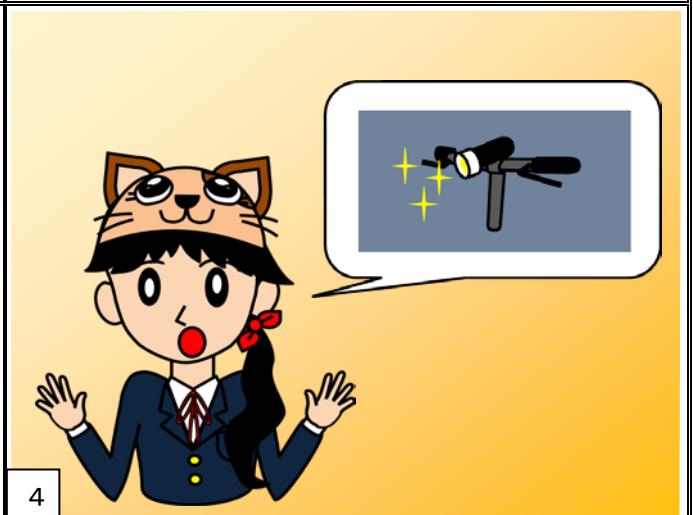

5

チリリン・タイム

チリリン・スクールマスコットキャラクター
「チリカ」のヘルメットを被っている女の子です。
新キャラクターチリコちゃん

はじめまして。わたしチリコです。
これから私と一緒に、チリリン・タイムで
自転車のルールを学びましょう。

第1話

「自転車ものれば②のなかまいり」の巻

1

チリコ「急いでおうちに帰ろうっと。」
おまわりさん「あっ！危ない！」
車のドライバー「こらー、急に飛び出してきたら、危
ないぞー！」

2

おまわりさん「チリコちゃん、待ちなさ〜い！」
チリコ「あれ〜、おまわりさん。
どうしたの？そんなに急いで。」

3

おまわりさん
「チリコちゃん、暗い道は、定められたライトを点灯
して、一時停止の標識のある交差点ではきちんと止
まって、安全確認をしてね。
自転車ものれば車のなかま よ。」

4

チリコ
「へ〜、知りませんでした。今まで「止まれ」の標識
なんか無視して、ライトも点けていなくてもいいと思っ
ていました〜。これからは気を付けます。」