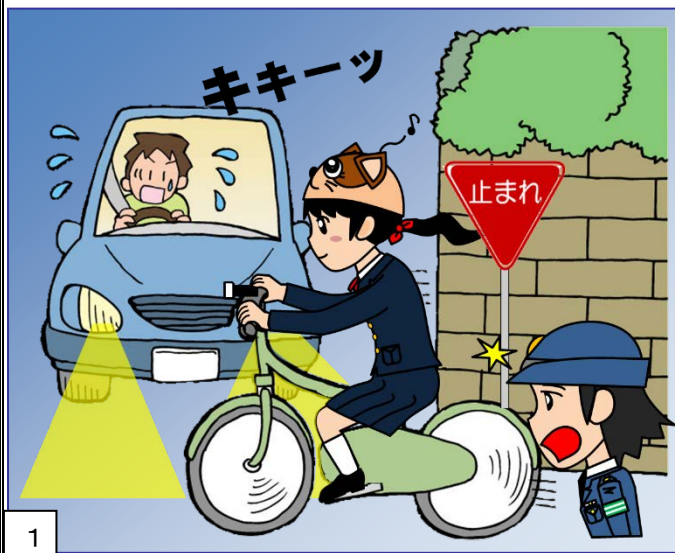

5

チリリン・タイム

チリリン・スクールマスコットキャラクター
「チリカ」のヘルメットを被っている女の子です。
新キャラクターチリコちゃん

はじめまして。わたしチリコです。
これから私と一緒に、チリリン・タイムで
自転車のルールを学びましょう。

第1話

「自転車ものれば②のなかまいり」の巻

1

チリコ「急いでおうちに帰ろうっと。」
おまわりさん「あっ！危ない！」
車のドライバー「こらー、急に飛び出してきたら、危
ないぞー！」

2

おまわりさん「チリコちゃん、待ちなさ〜い！」
チリコ「あれ〜、おまわりさん。
どうしたの？そんなに急いで。」

3

おまわりさん
「チリコちゃん、暗い道は、定められたライトを点灯
して、一時停止の標識のある交差点ではきちんと止
まって、安全確認をしてね。
自転車ものれば車のなかま よ。」

4

チリコ
「へ〜、知りませんでした。今まで「止まれ」の標識
なんか無視して、ライトも点けていなくてもいいと思っ
ていました〜。これからは気を付けます。」