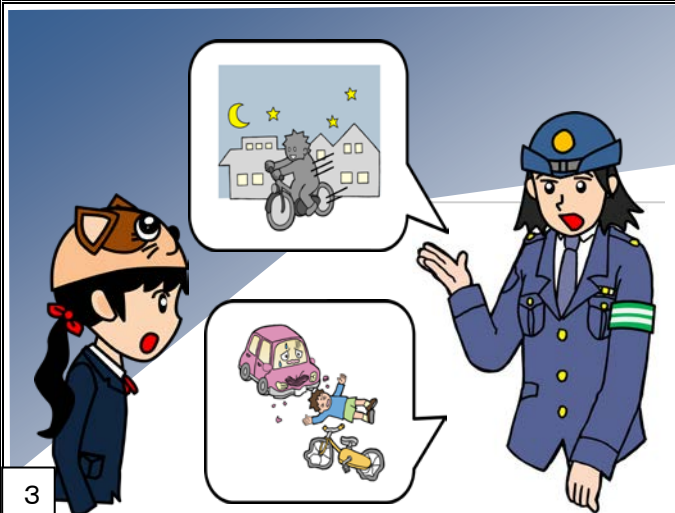

5

チリリン・タイム

チリリン・スクールマスコットキャラクター
「チリカ」のヘルメットを被っている女の子です。
新キャラクターチリコちゃん

はじめまして。わたしチリコです。
これから私と一緒に、チリリン・タイムで
自転車のルールを学びましょう。

第1話

「自転車ものれば②のなかまいり」の巻

1

2

チリコ「急いでうちに帰ろうっと。」
おまわりさん「あっ！危ない！」
車のドライバー「こらー、急に飛び出してきたら、危
ないぞー！」

おまわりさん「チリコちゃん、待ちなさい！」
チリコ「あれ〜、おまわりさん。
どうしたの？そんなに急いで。」

3

4

おまわりさん
「チリコちゃん、暗い道は、定められたライトを点灯
して、一時停止の標識のある交差点ではきちんと止
まって、安全確認をしてね。
自転車ものれば車のなかま よ。」