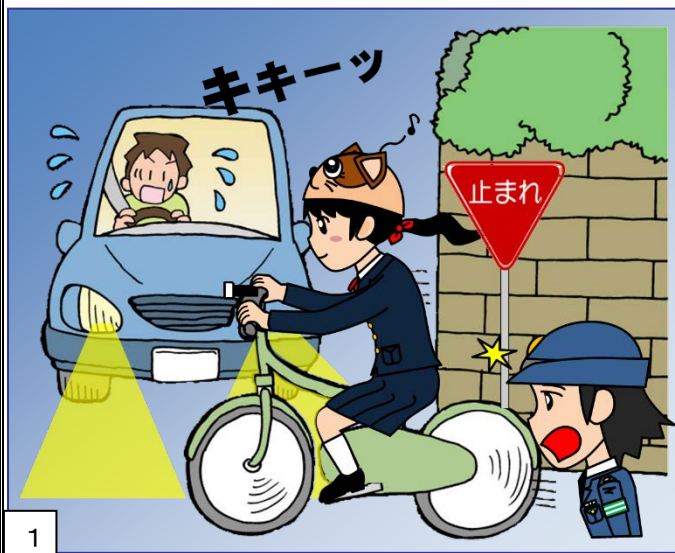

5

チリリン・タイム

チリリン・スクールマスコットキャラクター
「チリカ」のヘルメットを被っている女の子です。
新キャラクターチリコちゃん

はじめまして。わたしチリコです。
これから私と一緒に、チリリン・タイムで
自転車のルールを学びましょう。

第1話

「自転車ものれば②のなかまいり」の巻

1

2

チリコ「急いでうちに帰ろうっと。」
おまわりさん「あっ！危ない！」
車のドライバー「こらー、急に飛び出してきたら、危
ないぞー！」

おまわりさん「チリコちゃん、待ちなさい！」
チリコ「あれ〜、おまわりさん。
どうしたの？そんなに急いで。」

3

4

おまわりさん
「チリコちゃん、暗い道は、定められたライトを点灯
して、一時停止の標識のある交差点ではきちんと止
まって、安全確認をしてね。
自転車ものれば車のなかま よ。」