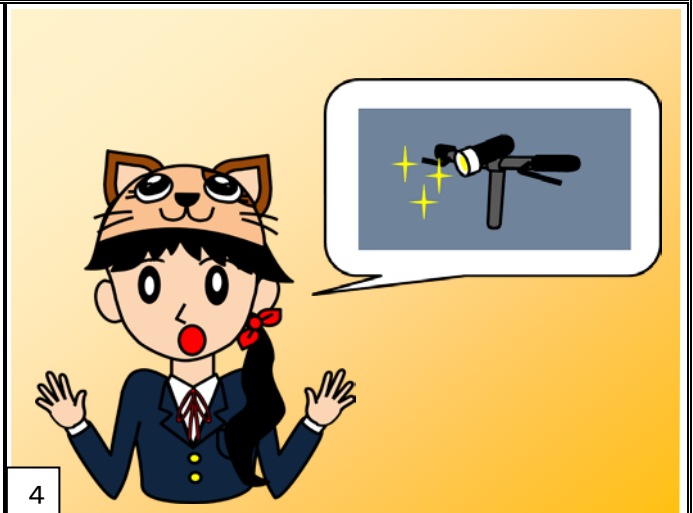

5

チリリン・タイム

チリリン・スクールマスコットキャラクター
「チリカ」のヘルメットを被っている女の子です。
新キャラクターチリコちゃん

はじめまして。わたしチリコです。
これから私と一緒に、チリリン・タイムで
自転車のルールを学びましょう。

第1話

「自転車ものれば②のなかまいり」の巻

1

2

チリコ「急いでうちに帰ろうっと。」
おまわりさん「あっ！危ない！」
車のドライバー「こらー、急に飛び出してきたら、危
ないぞー！」

おまわりさん「チリコちゃん、待ちなさい！」
チリコ「あれ〜、おまわりさん。
どうしたの？そんなに急いで。」

3

4

おまわりさん
「チリコちゃん、暗い道は、定められたライトを点灯
して、一時停止の標識のある交差点ではきちんと止
まって、安全確認をしてね。
自転車ものれば車のなかま よ。」