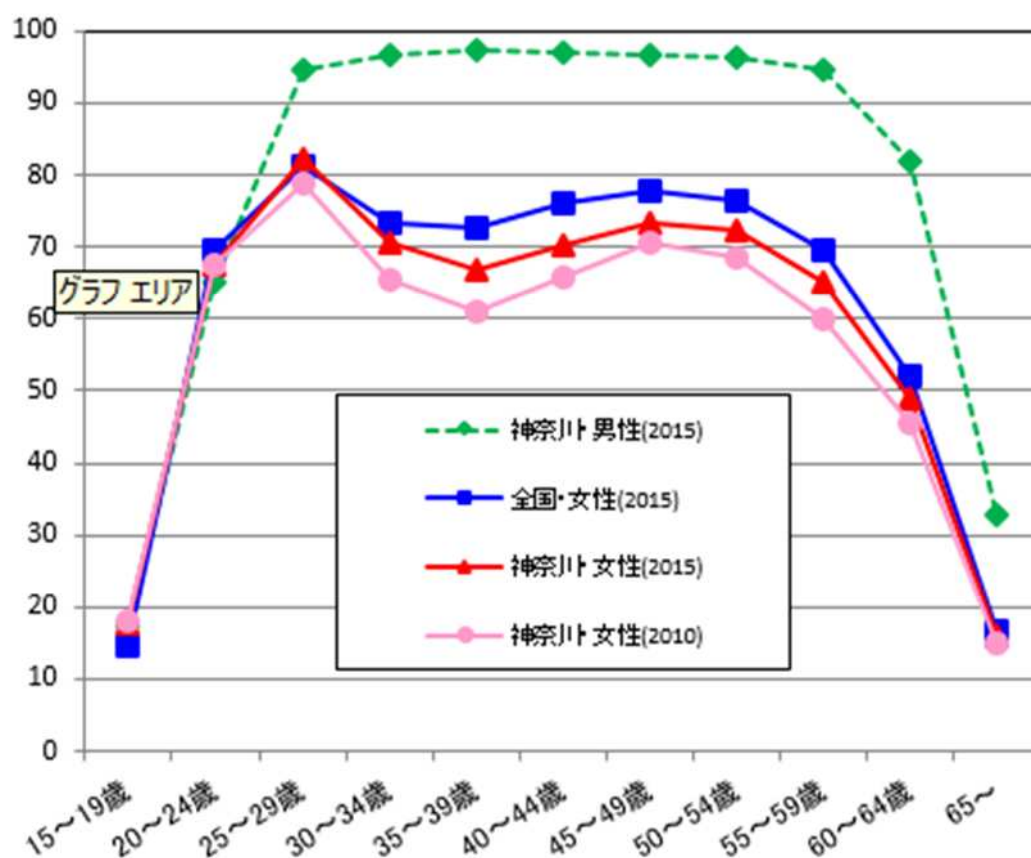

女性の年齢階級別労働力率（平成 27 年国勢調査結果）

	神奈川 女性 H22(2010)	神奈川 女性 H27(2015)	全国 女性 H27(2015)
25～29歳	79.0	82.2	81.4
30～34歳	65.5	70.7	73.5
35～39歳	61.0	<u>66.8</u>	72.7
40～44歳	65.7	70.1	76.0

【M字の状況】 ※裏面参照

- ・ H22：M字の底はワースト2位、深さはワースト1位
- ・ H27：M字の底、深さともワースト1位

⇒ 5年前と比較し、神奈川県はM字の底は改善した（61.0%(H22) → 66.8%(H27)）が、全国も改善したため、H27のM字の底の低さ・深さとも全国ワースト1位となった。

平成27年国勢調査結果（M字に関する全国ランキング）

M字・谷の低さ順

		M字山	M字谷	深さ
1位	山形県	86.5	83.0	3.5
2位	島根県	86.4	82.8	3.5
3位	鳥取県	85.5	82.6	3.0
4位	秋田県	85.9	82.4	3.5
5位	福井県	85.3	81.9	3.4
6位	富山県	85.4	81.6	3.8
7位	高知県	84.3	80.9	3.5
8位	新潟県	84.8	80.8	4.0
9位	石川県	84.3	80.5	3.8
10位	青森県	83.2	80.2	3.0
11位	岩手県	82.9	79.8	3.0
12位	宮崎県	82.5	79.4	3.2
13位	佐賀県	83.1	79.3	3.8
14位	熊本県	82.6	78.5	4.1
15位	沖縄県	81.4	77.5	3.9
16位	徳島県	81.1	76.8	4.2
17位	長崎県	81.7	76.8	4.9
18位	福島県	80.5	76.0	4.5
19位	山梨県	81.6	75.2	6.4
20位	鹿児島県	80.9	74.9	6.0
21位	香川県	81.6	74.9	6.7
22位	大分県	80.9	74.8	6.1
23位	群馬県	80.6	74.1	6.5
24位	岡山県	80.7	73.6	7.2
25位	宮城県	80.2	73.5	6.8
26位	長野県	80.7	73.4	7.3
27位	愛媛県	79.3	72.8	6.6
28位	京都府	81.6	72.7	8.9
29位	茨城県	79.8	72.7	7.1
30位	福岡県	80.2	72.5	7.7
31位	栃木県	79.5	72.5	6.9
32位	東京都	85.5	72.4	13.2
33位	三重県	79.9	72.3	7.6
34位	北海道	78.8	71.9	7.0
35位	静岡県	80.2	71.8	8.4
36位	和歌山県	78.1	71.7	6.4
37位	岐阜県	79.9	71.5	8.5
38位	広島県	79.4	71.4	8.0
39位	山口県	77.8	71.3	6.5
40位	滋賀県	79.4	69.6	9.9
41位	千葉県	81.1	69.1	12.0
42位	大阪府	80.3	68.9	11.5
43位	愛知県	79.3	68.9	10.4
44位	埼玉県	80.9	68.7	12.3
45位	兵庫県	79.6	68.1	11.5
46位	奈良県	80.3	67.0	13.3
47位	神奈川県	82.2	66.8	15.4