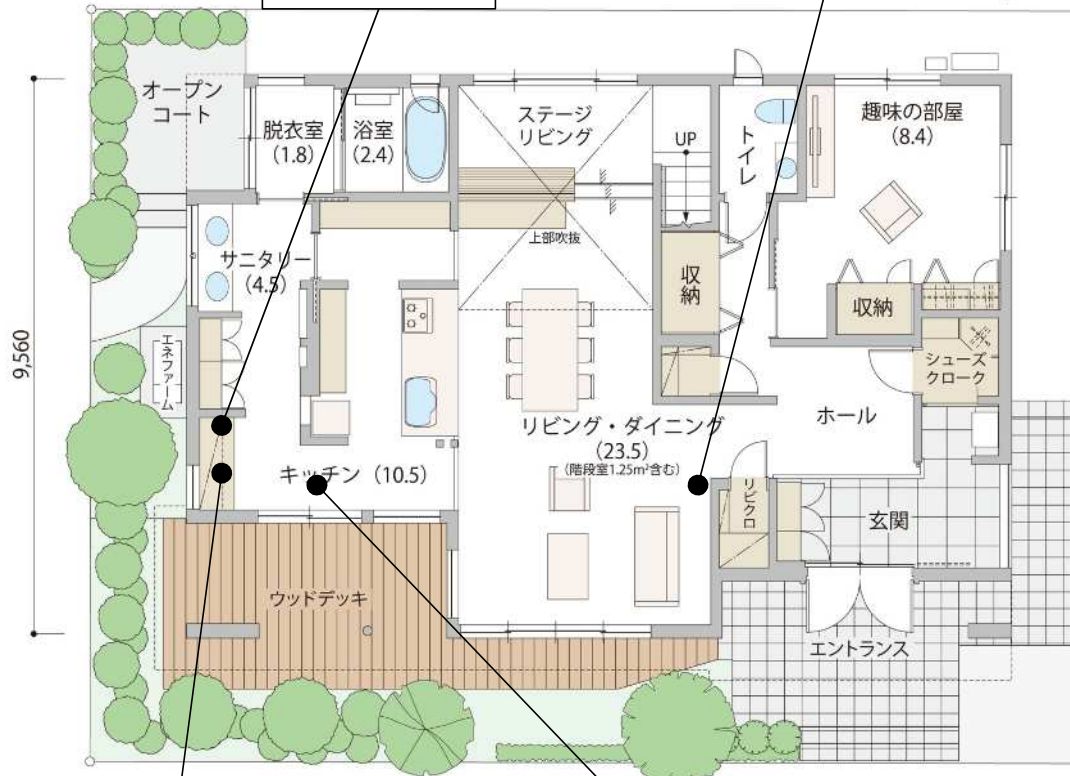

国道 1 号線、一里塚交差点を一里塚北通りに進み、右側イオン並び。

ロボット体験施設茅ヶ崎 会場見取り図

ロボットの配置は、多少変更する場合があります。あらかじめご了承ください。

平成28年11月1日現在

【1階】

うなずき
かぼちゃん

14,060

いマイルモ

【2階】

リーだぶる

パルロ

ハロー!ズーマー

パワーアシストハンド