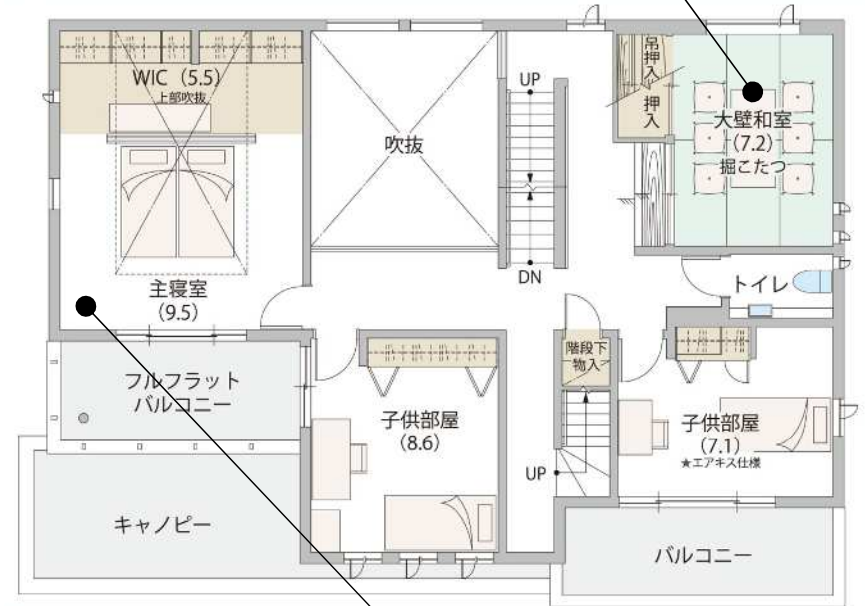

国道 1 号線、一里塚交差点を一里塚北通りに進み、右側イオン並び。

ロボット体験施設茅ヶ崎 会場見取り図

ロボットの配置は、多少変更する場合があります。あらかじめご了承ください。

平成28年11月1日現在

【1階】

うなずき
かぼちゃん

14,060

いマイルモ

【2階】

リーだぶる

パルロ

ハロー!ズーマー

パワーアシストハンド