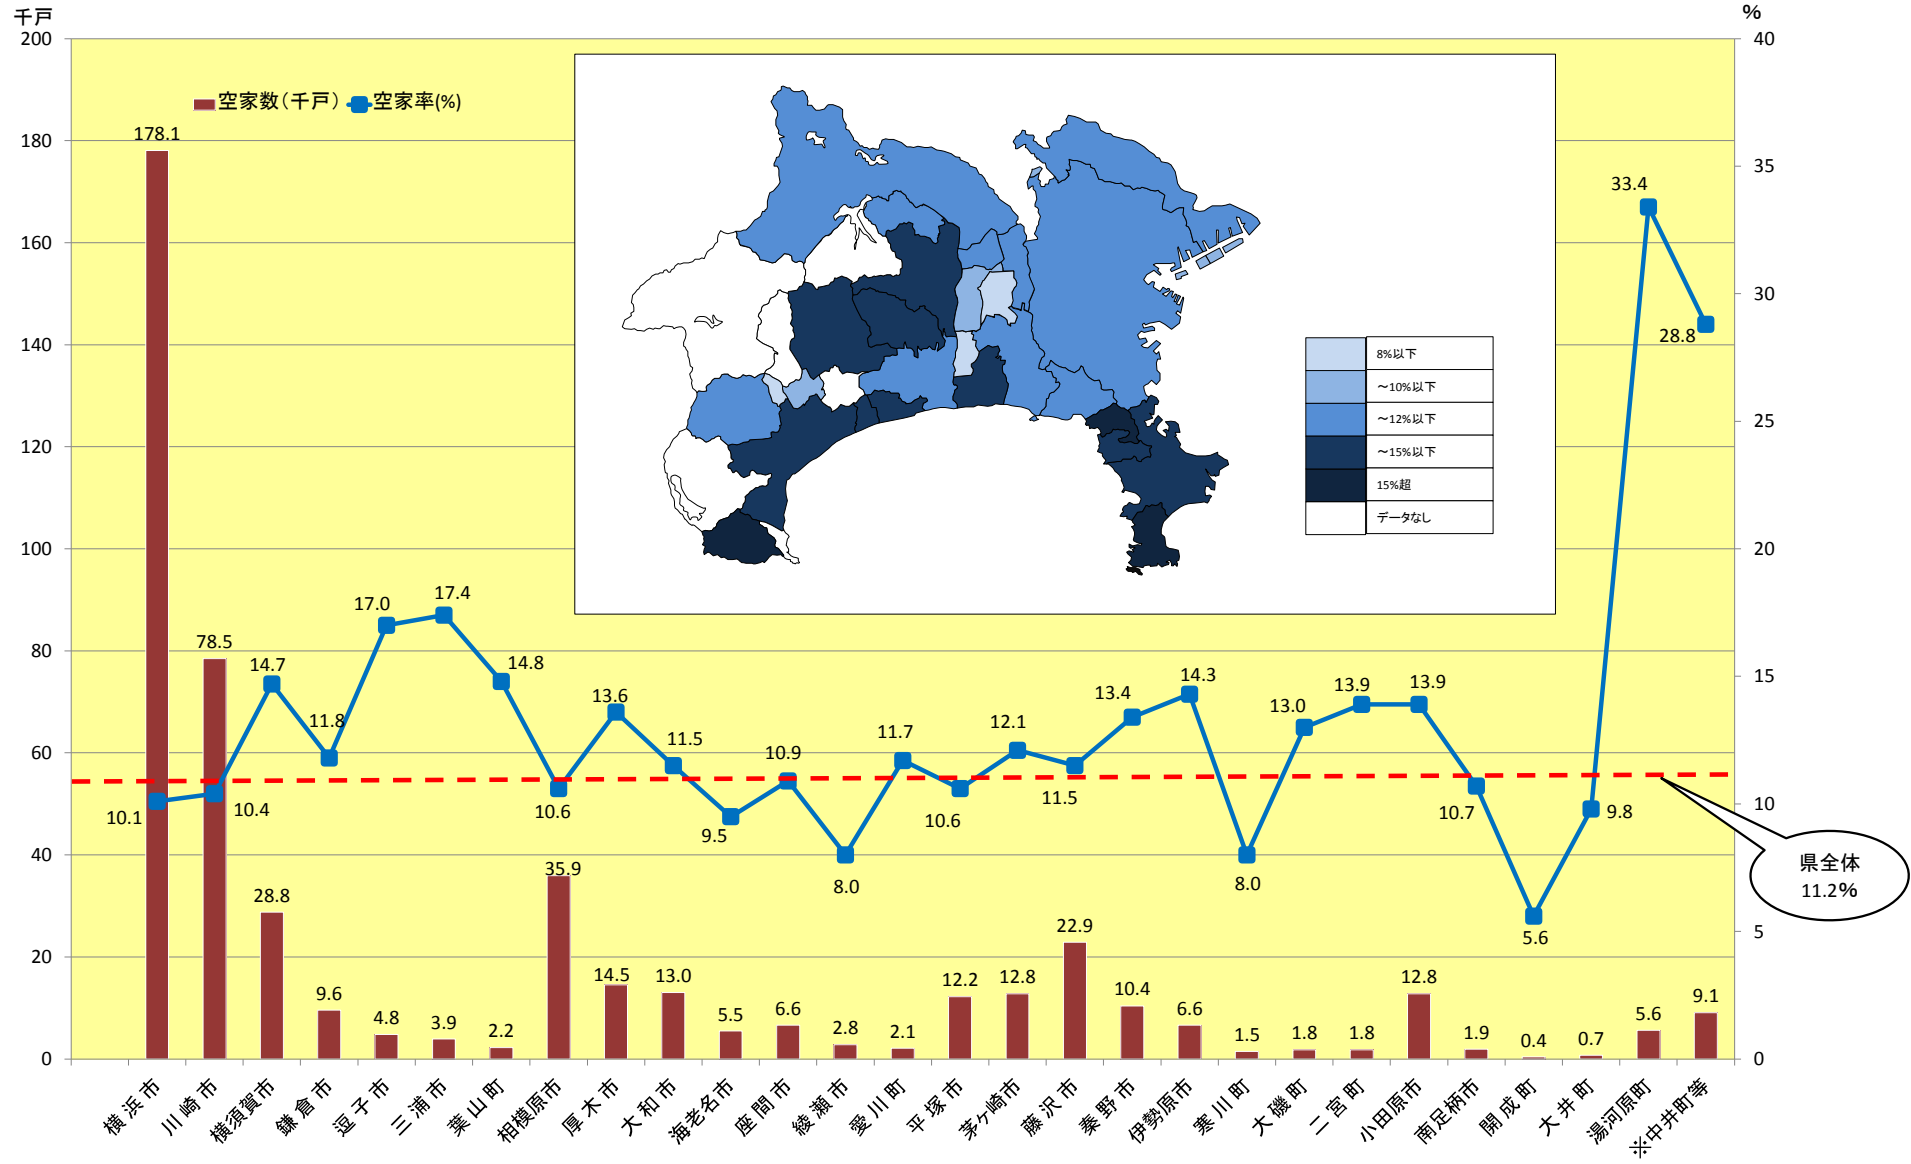

# ◆神奈川県各市町村別空き家数と空き家率

○三浦半島、県西部の相模湾沿岸地域と丹沢の麓地域で空き家率の高さが目立つ

※中井町等(中井町、松田町、山北町、箱根町、真鶴町及び清川村)は個別データがないため県合計からの差し引きにより求められている。