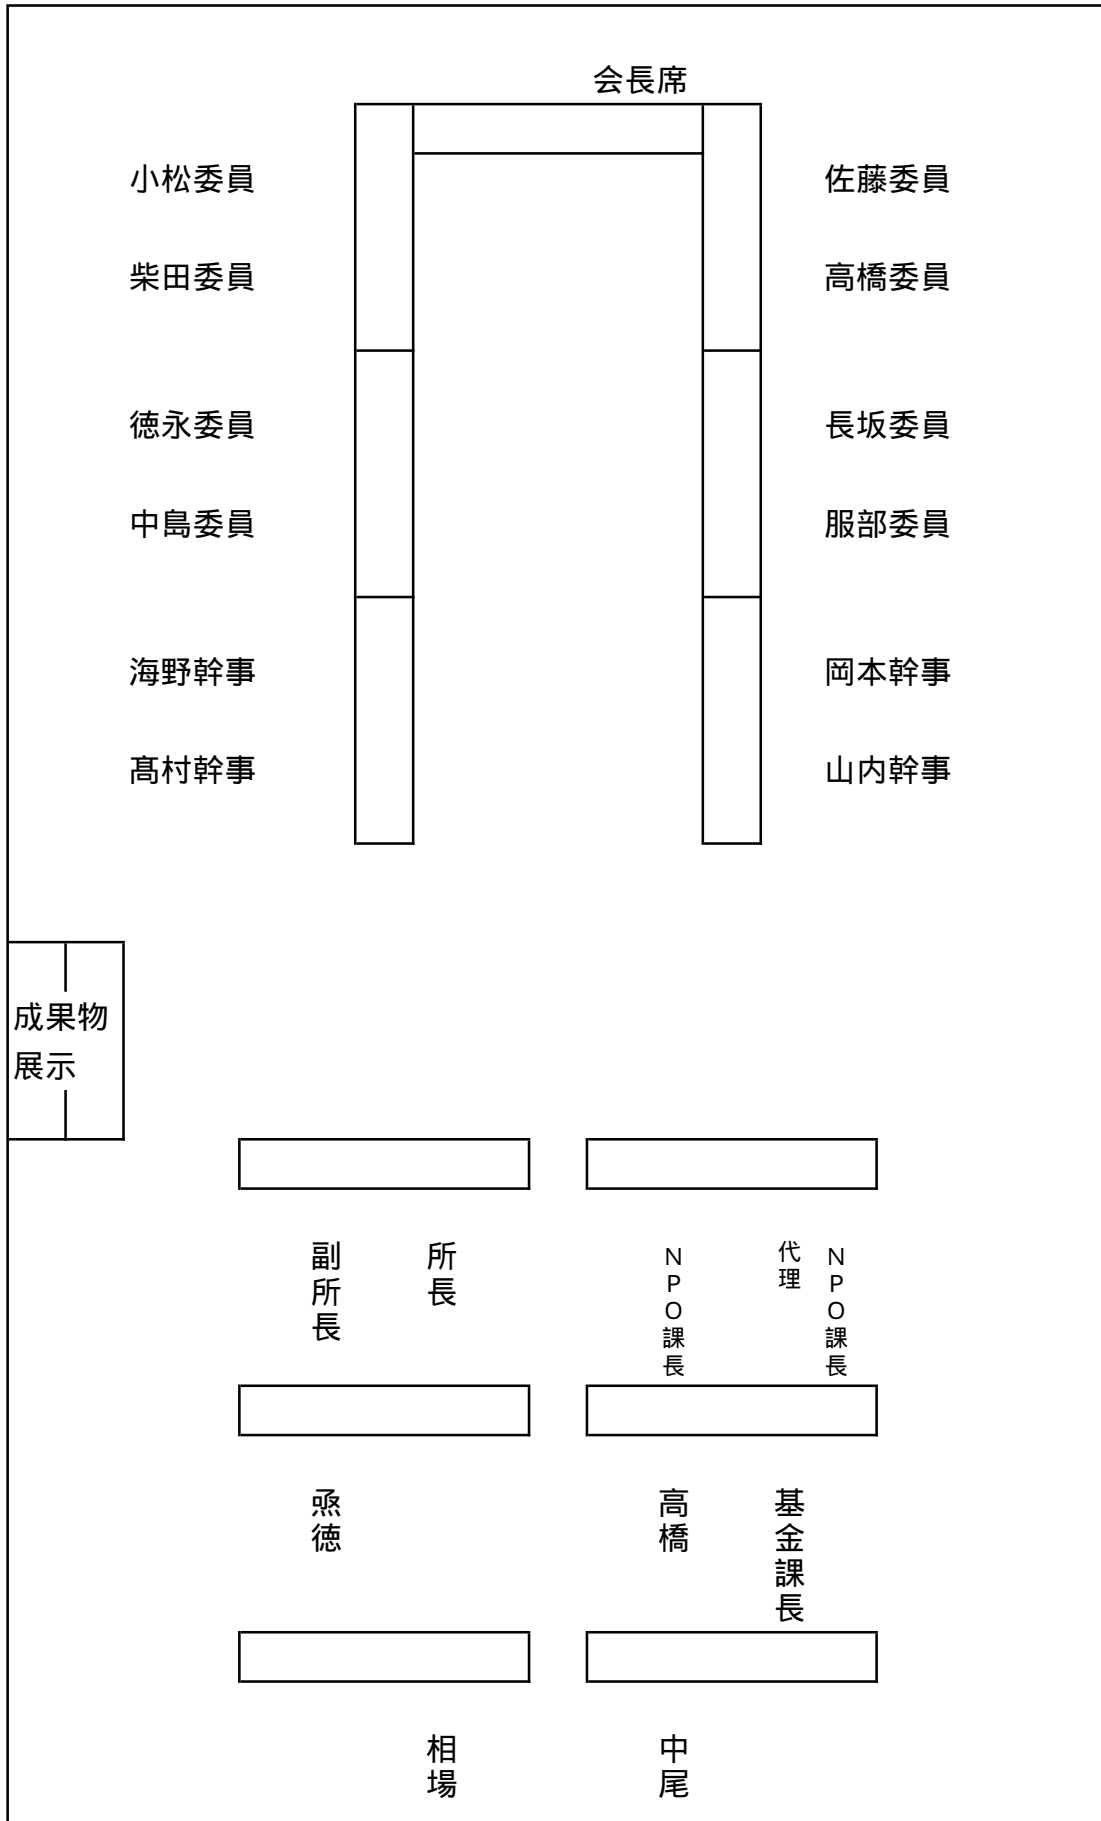

座席表

平成27年6月17日

コミカレ講義室2

奥

窓
側

廊
下
側

成果物
展示

会長席

小松委員

柴田委員

徳永委員

中島委員

海野幹事

高村幹事

佐藤委員

高橋委員

長坂委員

服部委員

岡本幹事

山内幹事

副所長

所長

NPO課長

代理
NPO課長