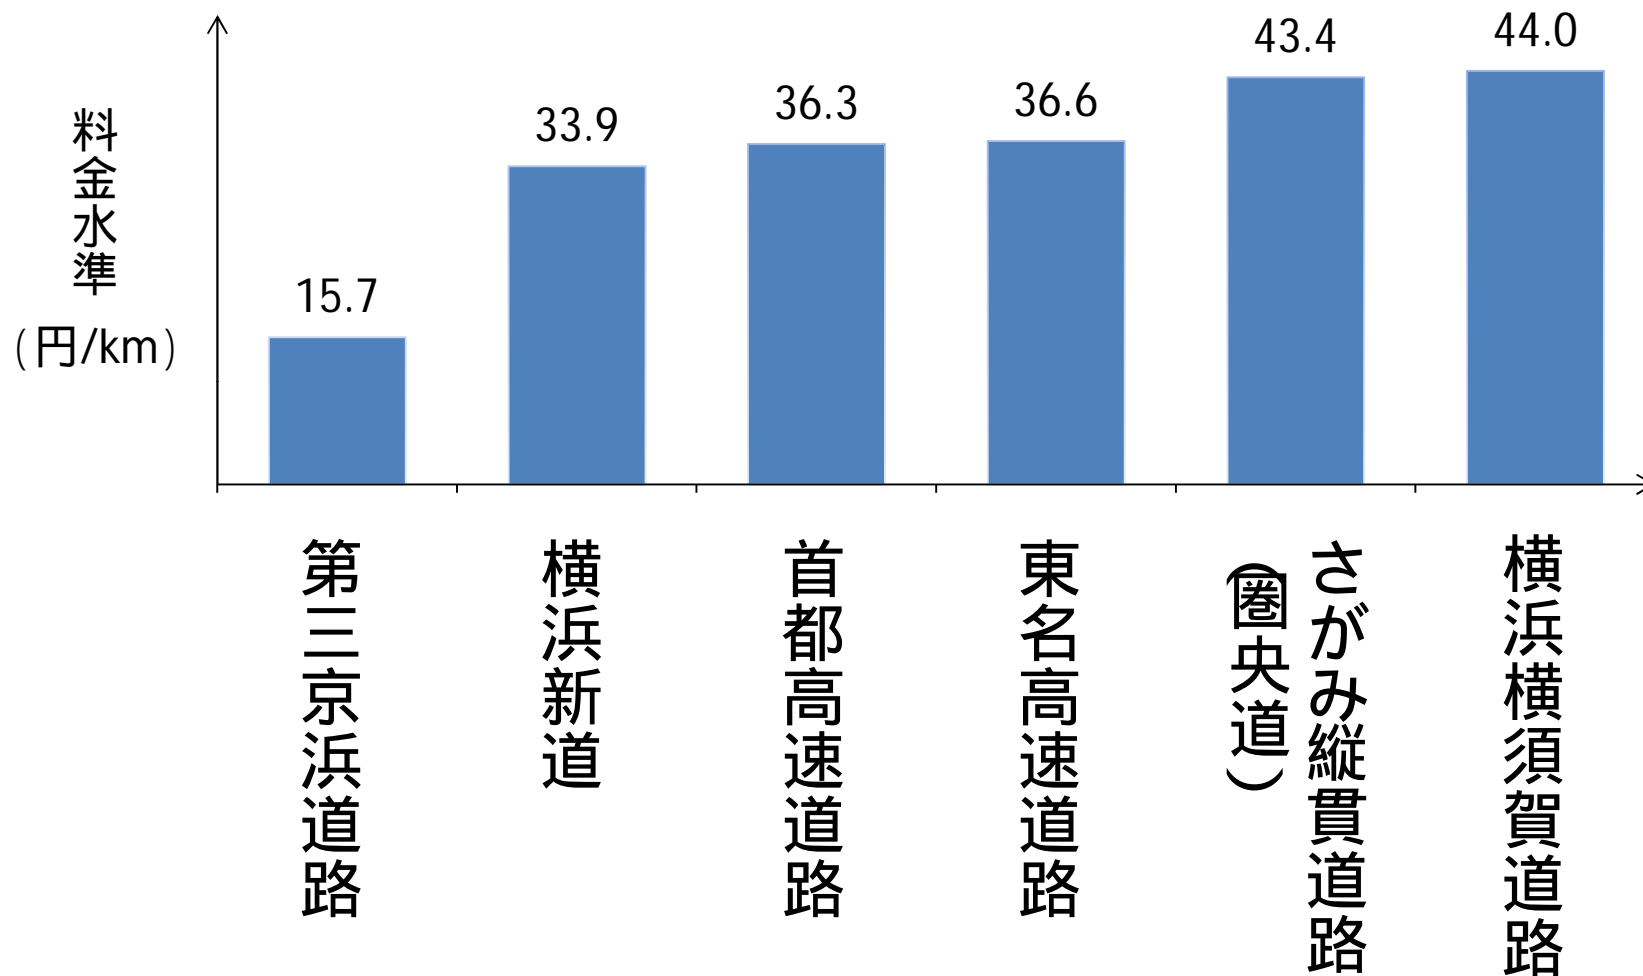

# 神奈川県的主要な料金水準の現状

# 同一発着地点での料金差

経路選択	距離	料金
圏央道	154.0km	5,210円
首都高	114.0km	3,560円