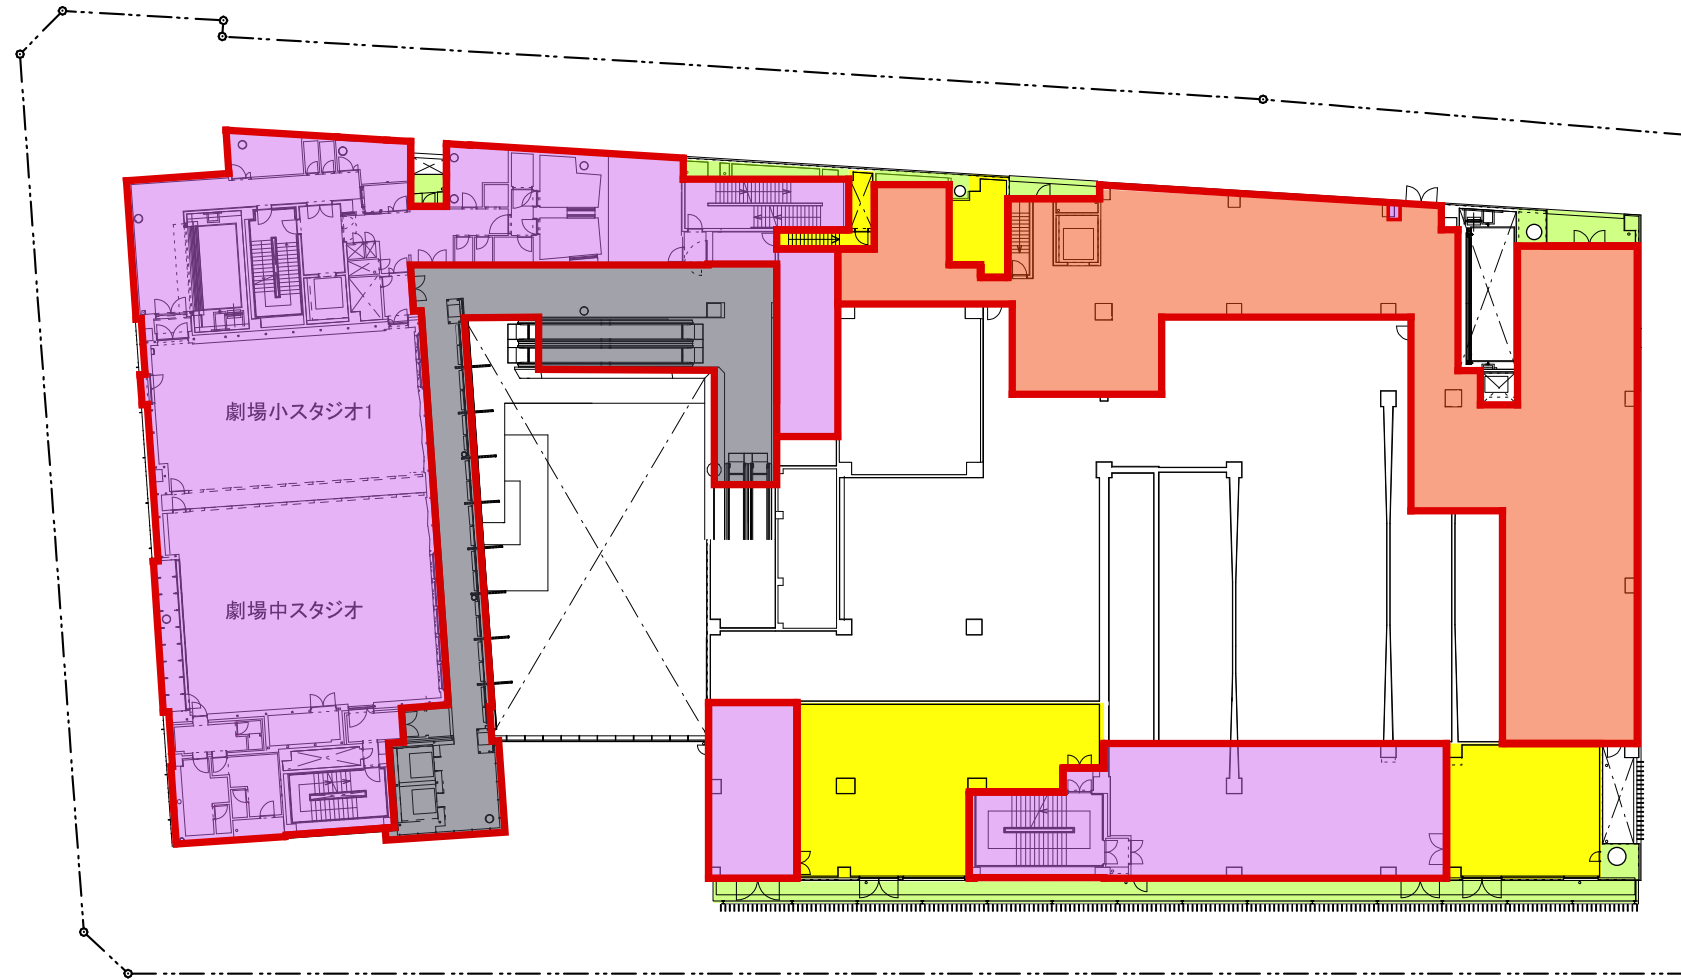

敷地境界線

凡 例	
	色記号 A (紫色)
	色記号 B (橙色)
	色記号 C (黄色)
	色記号 D (灰色)
	色記号 E (肌色)