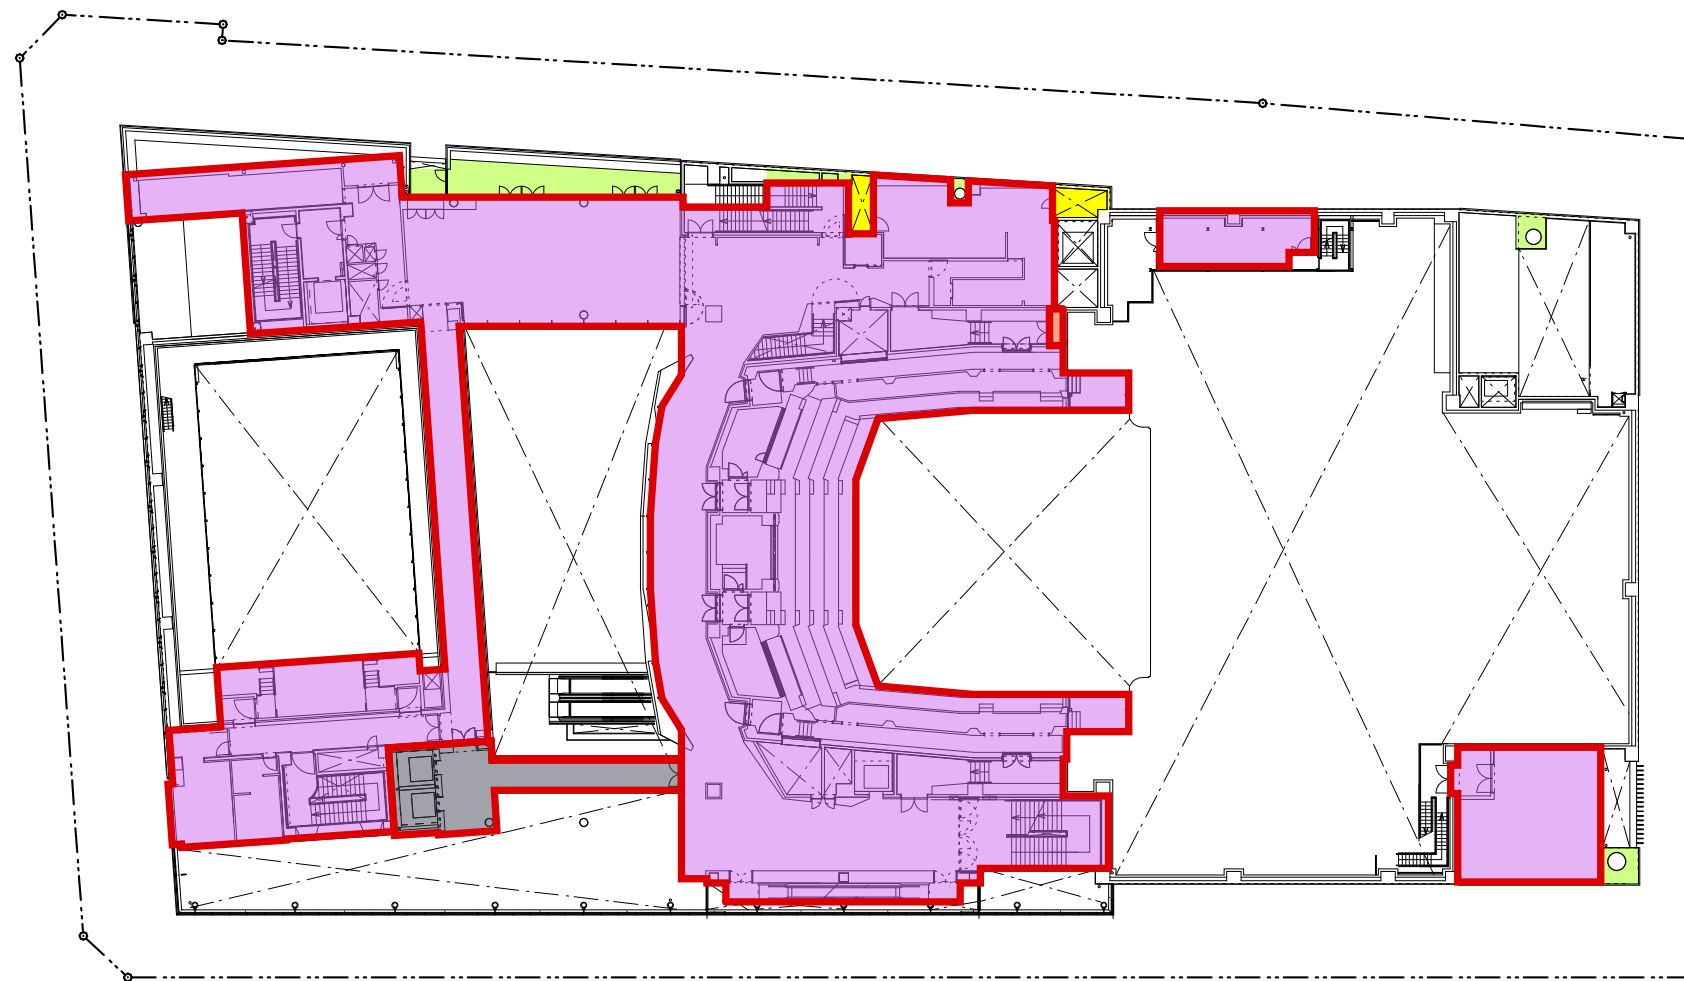

敷地境界線

凡 例	
	色記号 A (紫色)
	色記号 B (橙色)
	色記号 C (黄色)
	色記号 D (灰色)
	色記号 E (肌色)