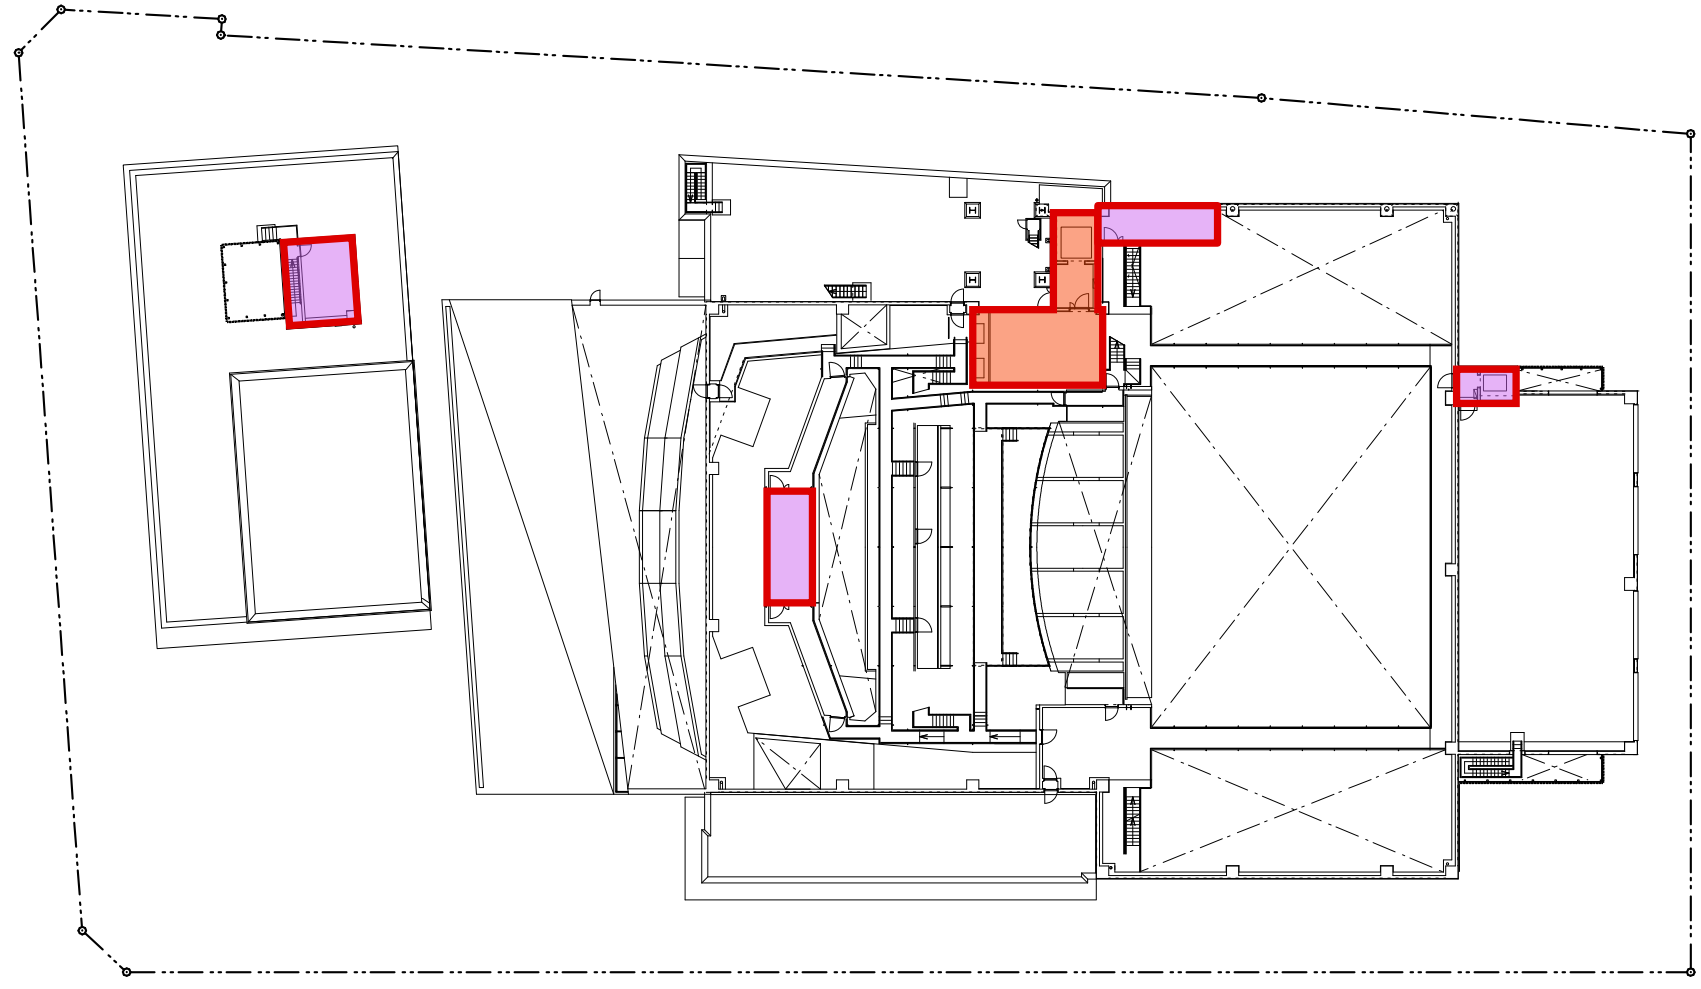

敷地境界線

凡 例	
	色記号A (紫色)
	色記号B (橙色)
	色記号C (黄色)
	色記号D (灰色)
	色記号E (肌色)

----- 敷地境界線

凡 例	
	色記号 A (紫色)
	色記号 B (橙色)
	色記号 C (黄色)
	色記号 D (灰色)
	色記号 E (肌色)

10階平面図

箕の子1レベル平面図

箕の子2レベル平面図

凡例	
	色記号 A (紫色)
	色記号 B (橙色)