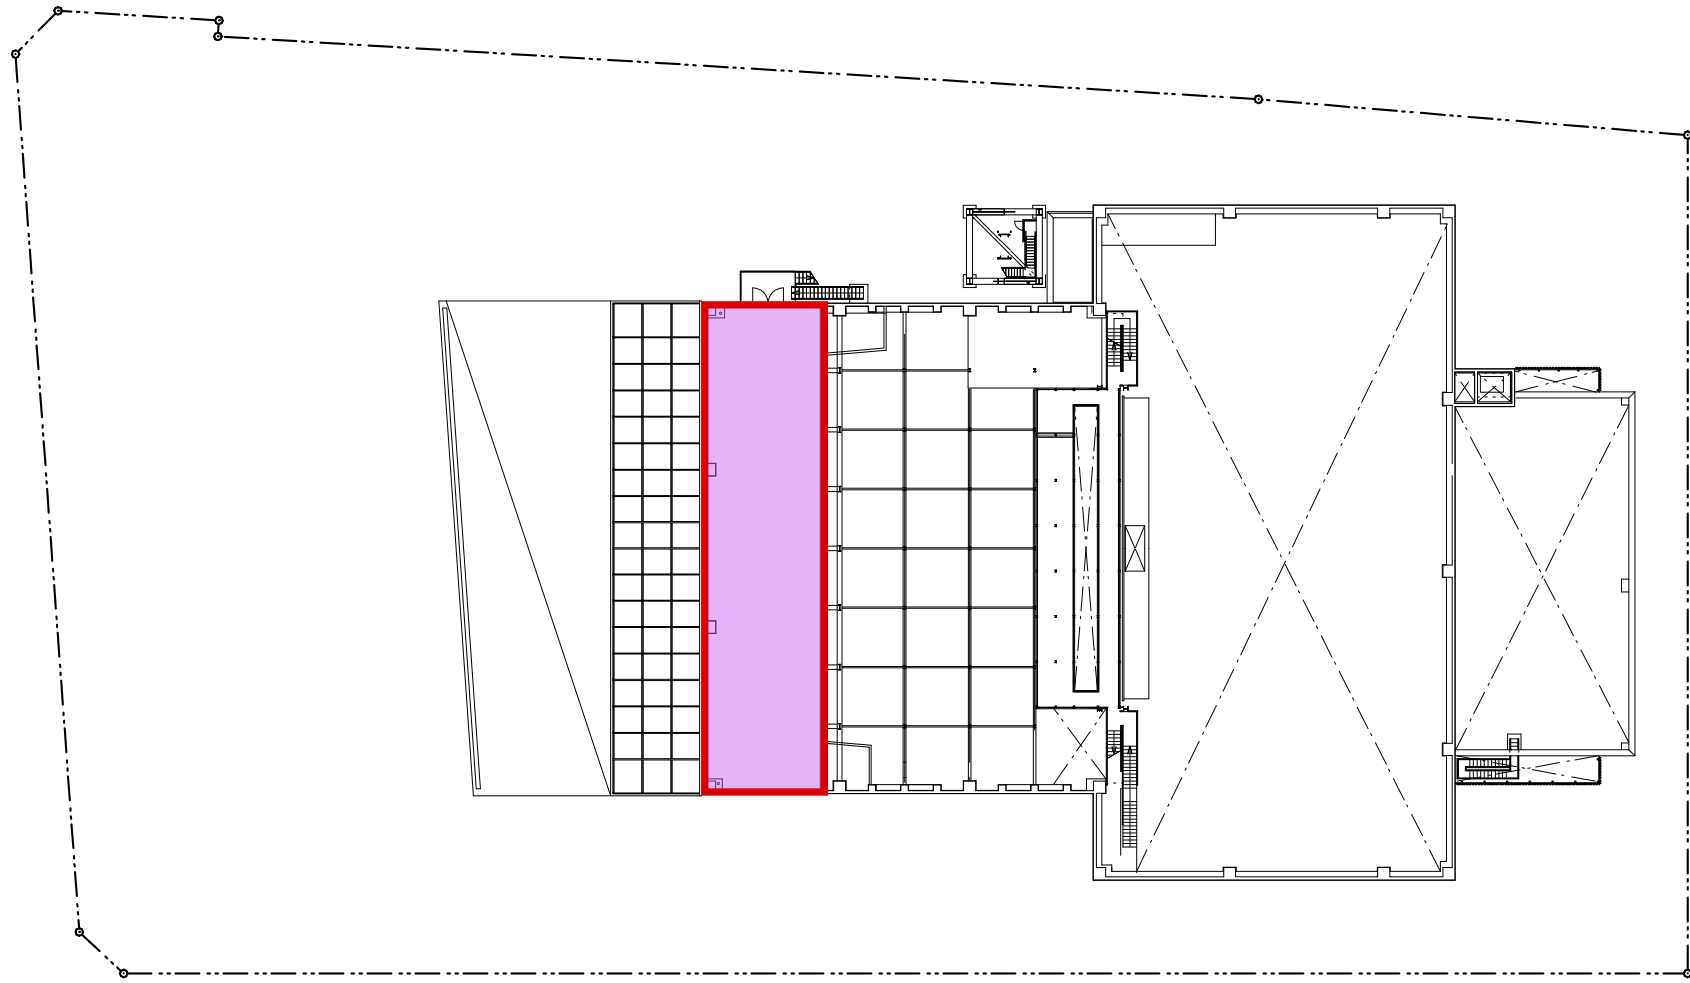

敷地境界線

凡 例	
	色記号A (紫色)
	色記号B (橙色)
	色記号C (黄色)
	色記号D (灰色)
	色記号E (肌色)

----- 敷地境界線

凡 例	
	色記号 A (紫色)
	色記号 B (橙色)
	色記号 C (黄色)
	色記号 D (灰色)
	色記号 E (肌色)

10階平面図

箕の子1レベル平面図

箕の子2レベル平面図

凡例	
	色記号 A (紫色)
	色記号 B (橙色)