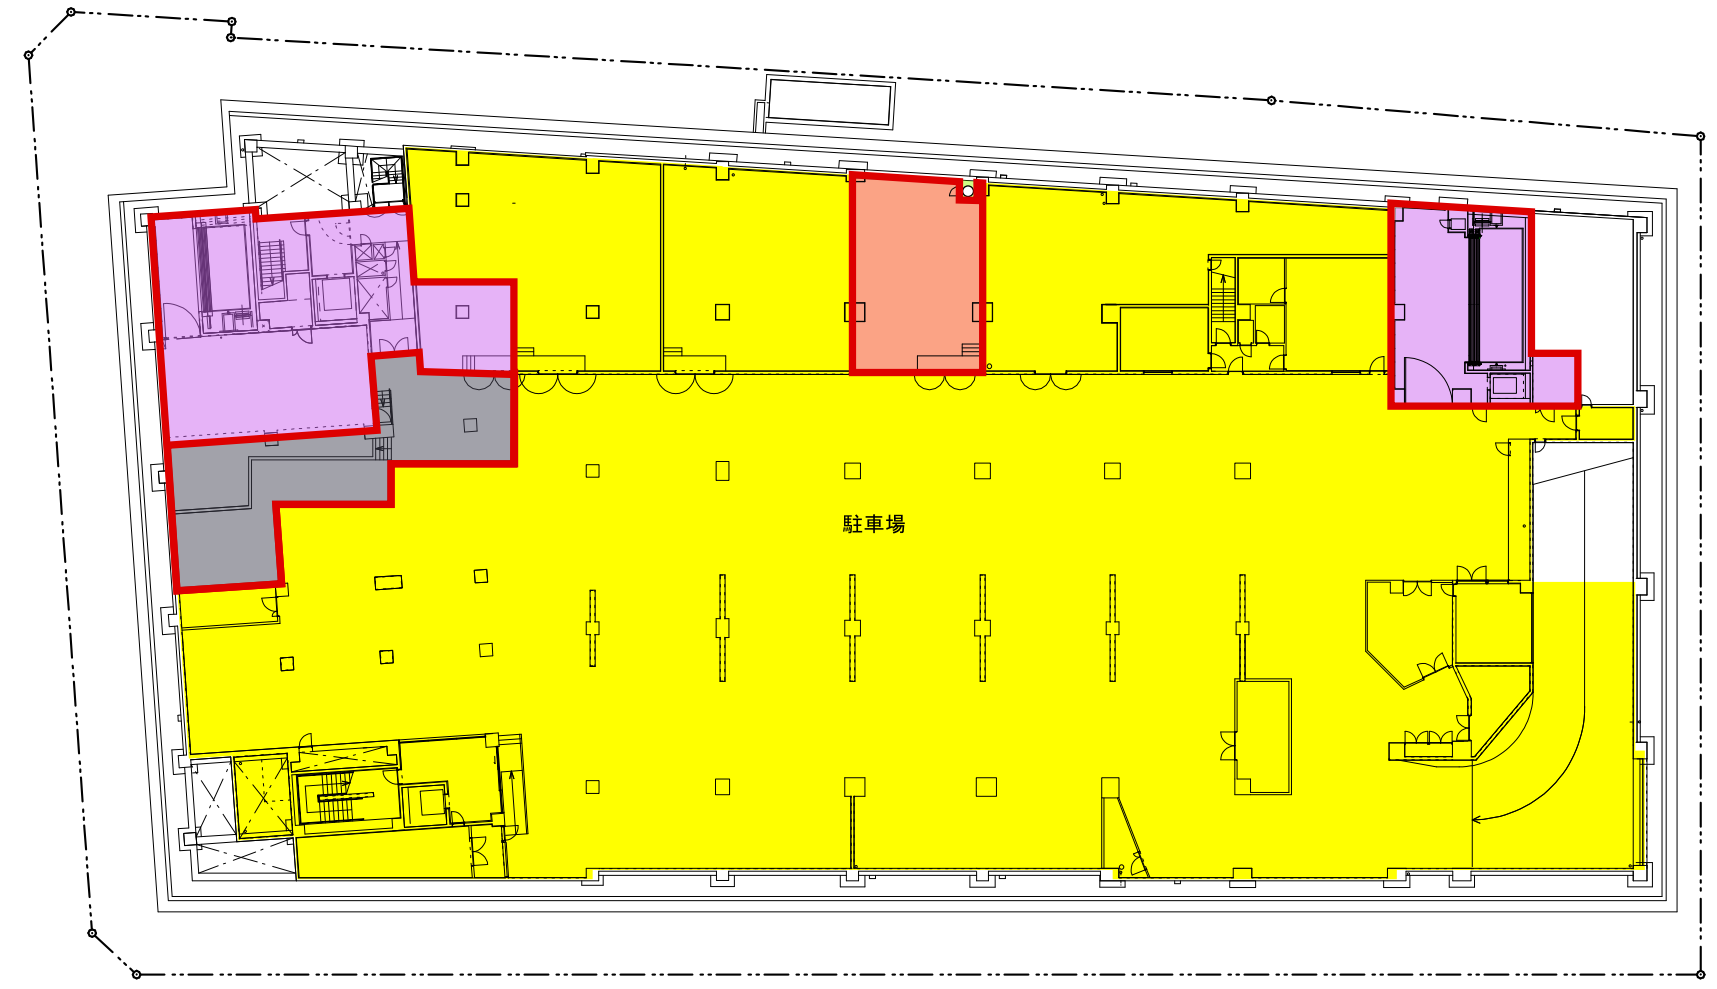

敷地境界

凡 例	
	色記号 A (紫色)
	色記号 B (橙色)
	色記号 C (黄色)
	色記号 D (灰色)
	色記号 E (肌色)

-----	敷地境界線
-----	施行区域境界線

凡例	
<span style="display:inline-block; width:15px; height:10px; background-color:purple; border:1px solid red;"></span>	色記号A (紫色)
<span style="display:inline-block; width:15px; height:10px; background-color:orange; border:1px solid red;"></span>	色記号B (橙色)
<span style="display:inline-block; width:15px; height:10px; background-color:yellow; border:1px solid red;"></span>	色記号C (黄色)
<span style="display:inline-block; width:15px; height:10px; background-color:gray; border:1px solid red;"></span>	色記号D (灰色)
<span style="display:inline-block; width:15px; height:10px; background-color:lightcoral; border:1px solid red;"></span>	色記号E (肌色)