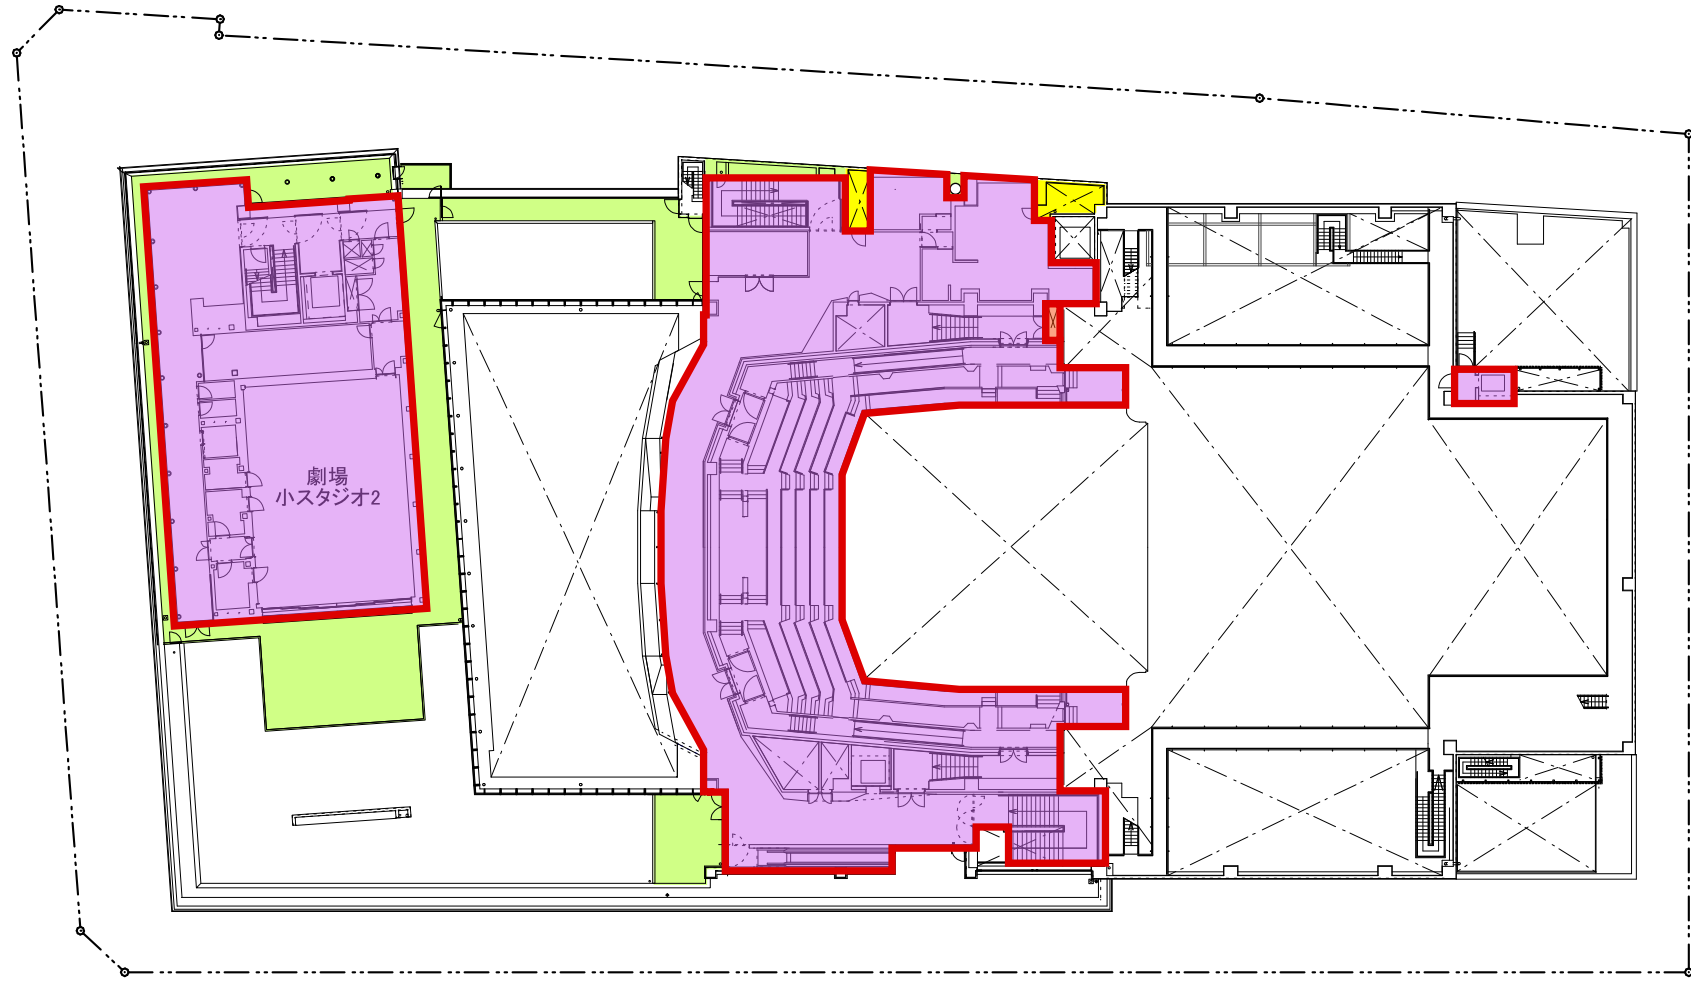

敷地境界線

凡 例	
	色記号A (紫色)
	色記号B (橙色)
	色記号C (黄色)
	色記号D (灰色)
	色記号E (肌色)

----- 敷地境界線

凡 例	
	色記号 A (紫色)
	色記号 B (橙色)
	色記号 C (黄色)
	色記号 D (灰色)
	色記号 E (肌色)

10階平面図

箕の子1レベル平面図

箕の子2レベル平面図

凡例	
	色記号 A (紫色)
	色記号 B (橙色)