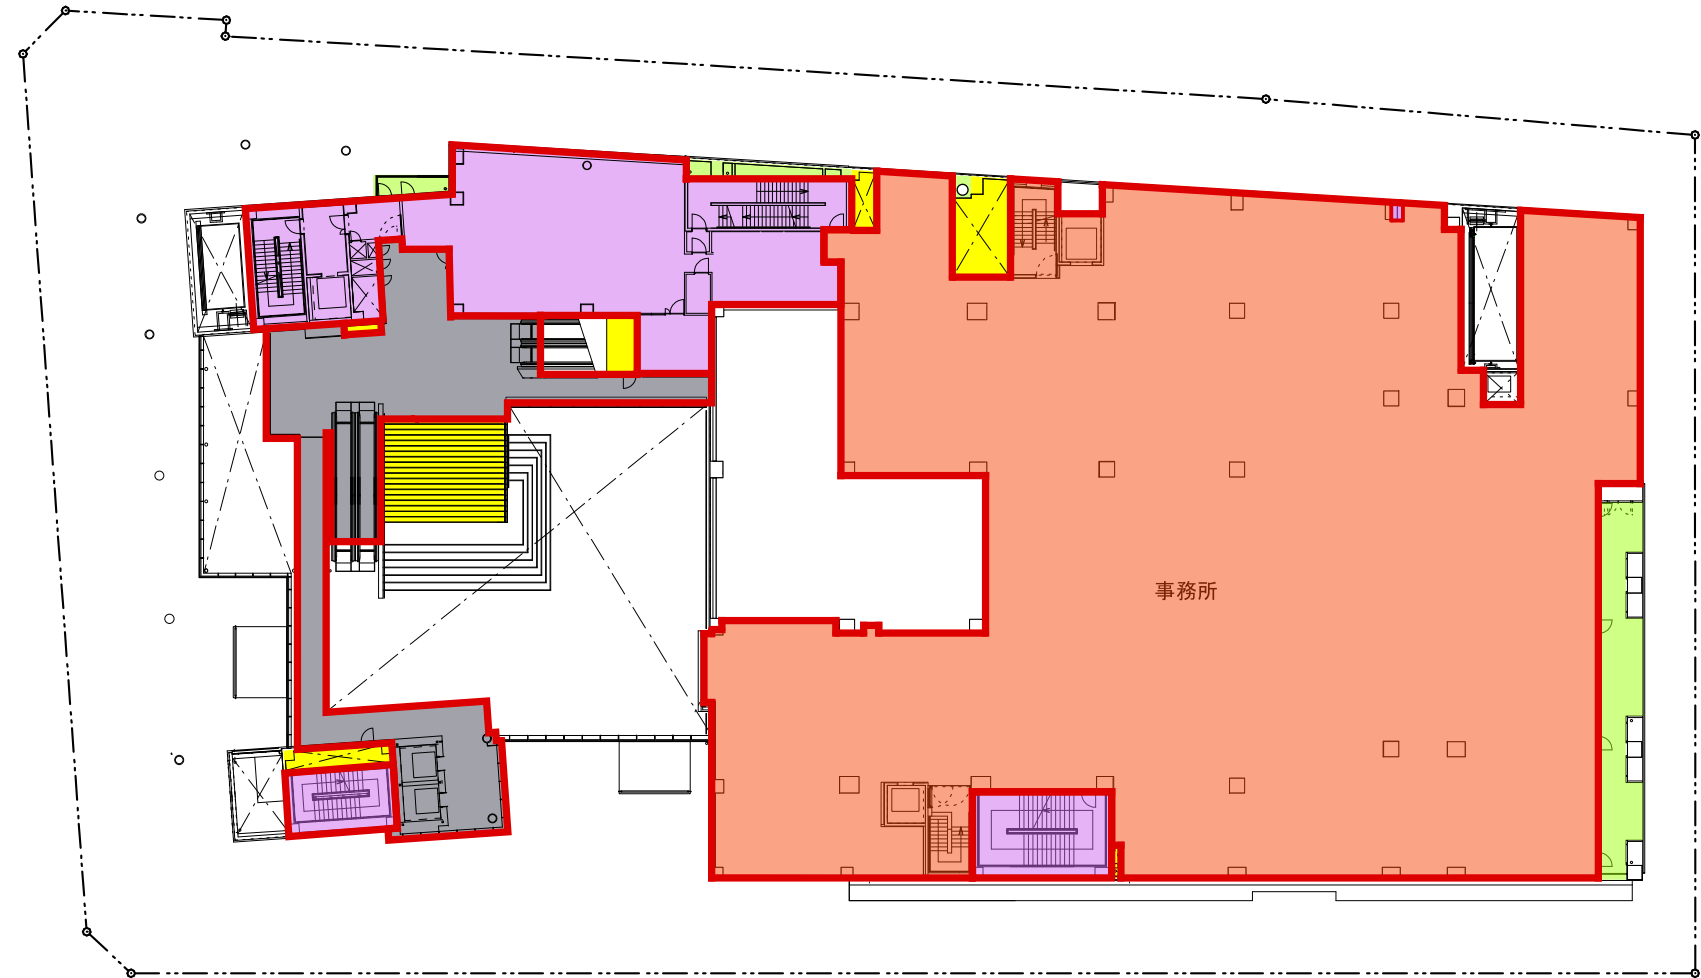

敷地境界

凡 例	
	色記号 A (紫色)
	色記号 B (橙色)
	色記号 C (黄色)
	色記号 D (灰色)
	色記号 E (肌色)

-----	敷地境界線
-----	施行区域境界線

凡例	
<span style="display:inline-block; width:15px; height:10px; background-color:purple; border:1px solid red;"></span>	色記号A (紫色)
<span style="display:inline-block; width:15px; height:10px; background-color:orange; border:1px solid red;"></span>	色記号B (橙色)
<span style="display:inline-block; width:15px; height:10px; background-color:yellow; border:1px solid red;"></span>	色記号C (黄色)
<span style="display:inline-block; width:15px; height:10px; background-color:gray; border:1px solid red;"></span>	色記号D (灰色)
<span style="display:inline-block; width:15px; height:10px; background-color:lightcoral; border:1px solid red;"></span>	色記号E (肌色)