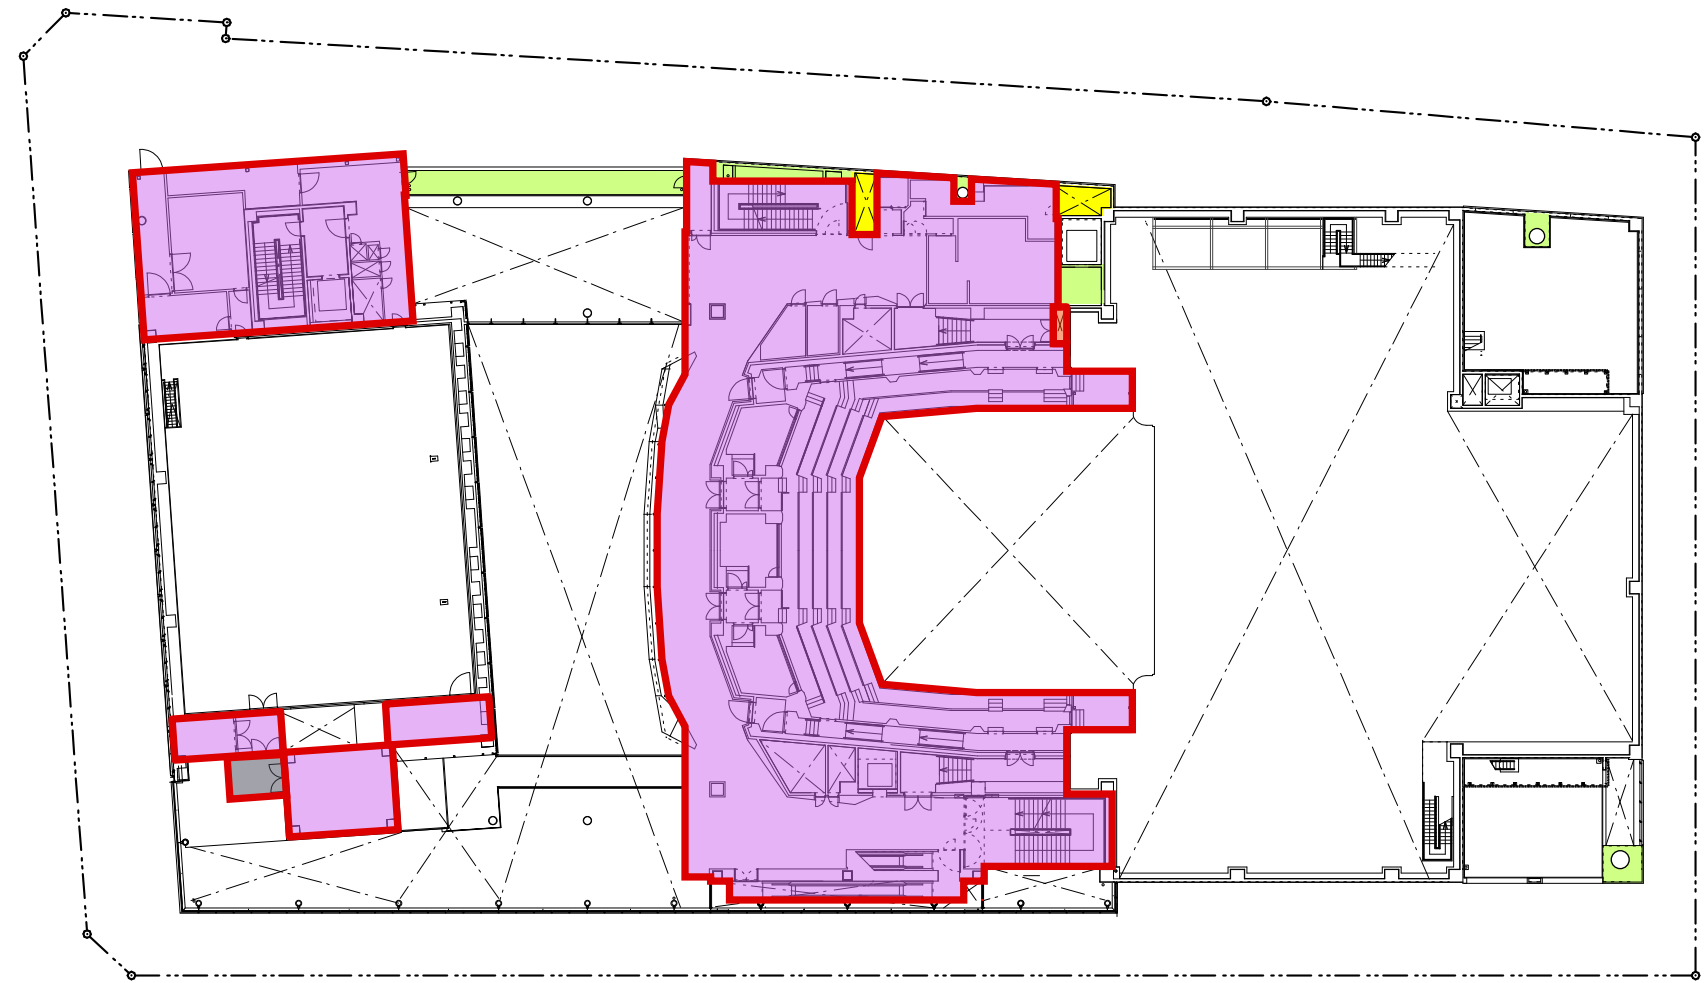

----- 敷地境界線

凡 例	
	色記号 A (紫色)
	色記号 B (橙色)
	色記号 C (黄色)
	色記号 D (灰色)
	色記号 E (肌色)