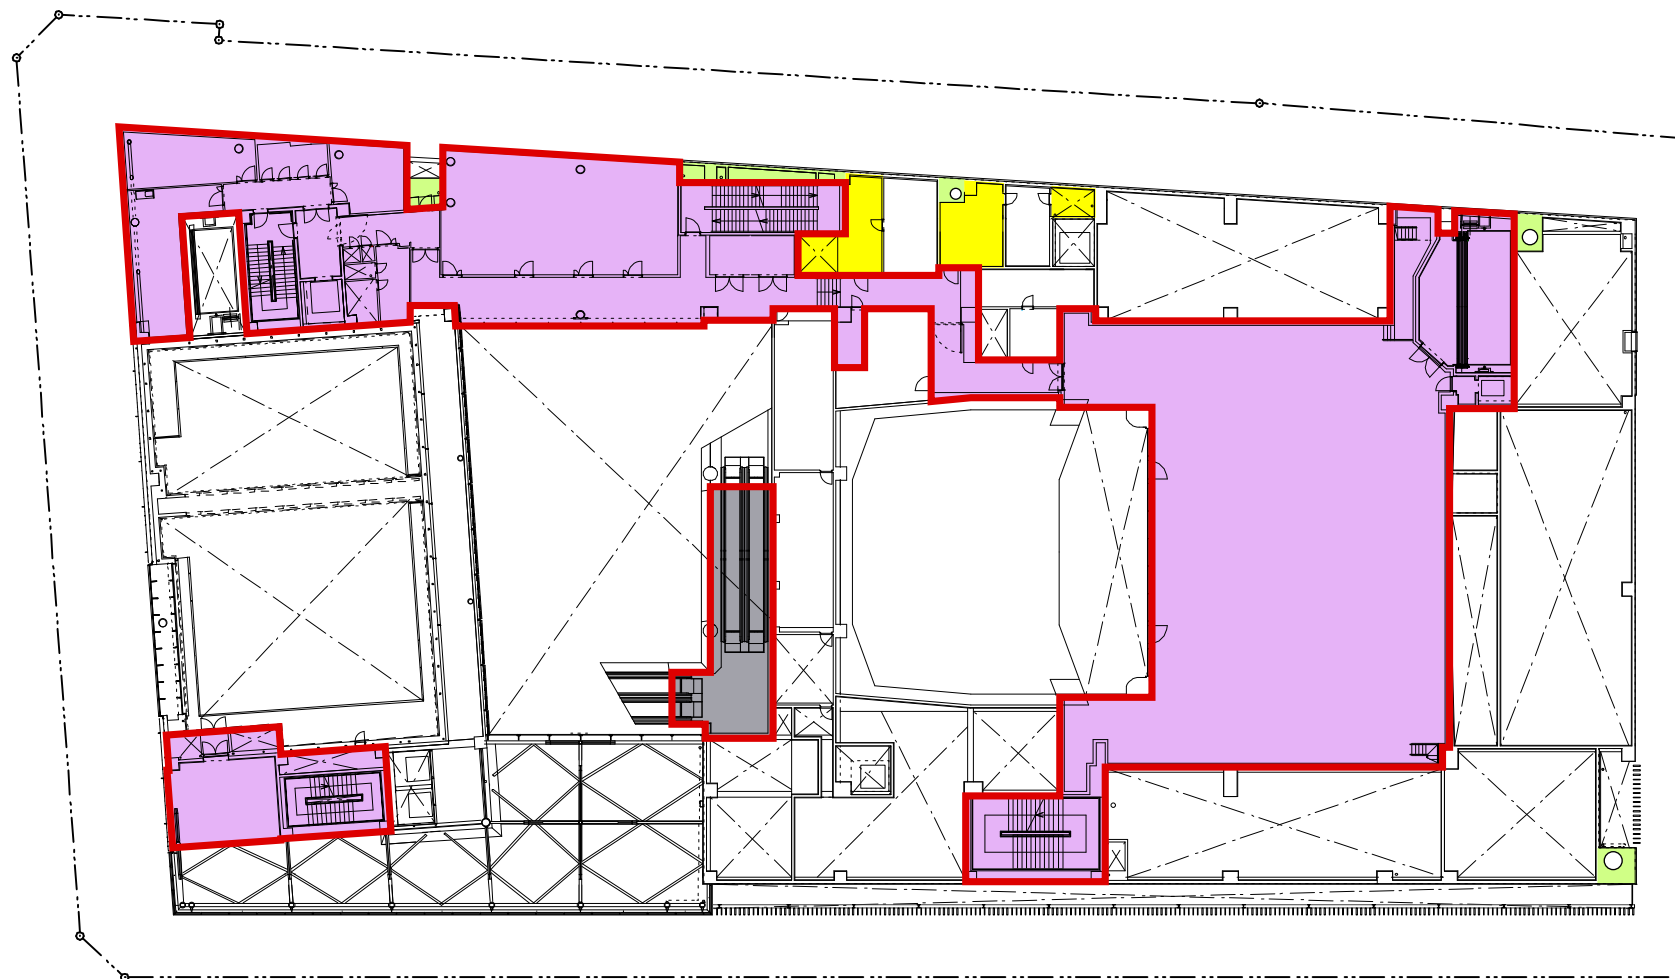

敷地境界線

凡 例	
	色記号 A (紫色)
	色記号 B (橙色)
	色記号 C (黄色)
	色記号 D (灰色)
	色記号 E (肌色)