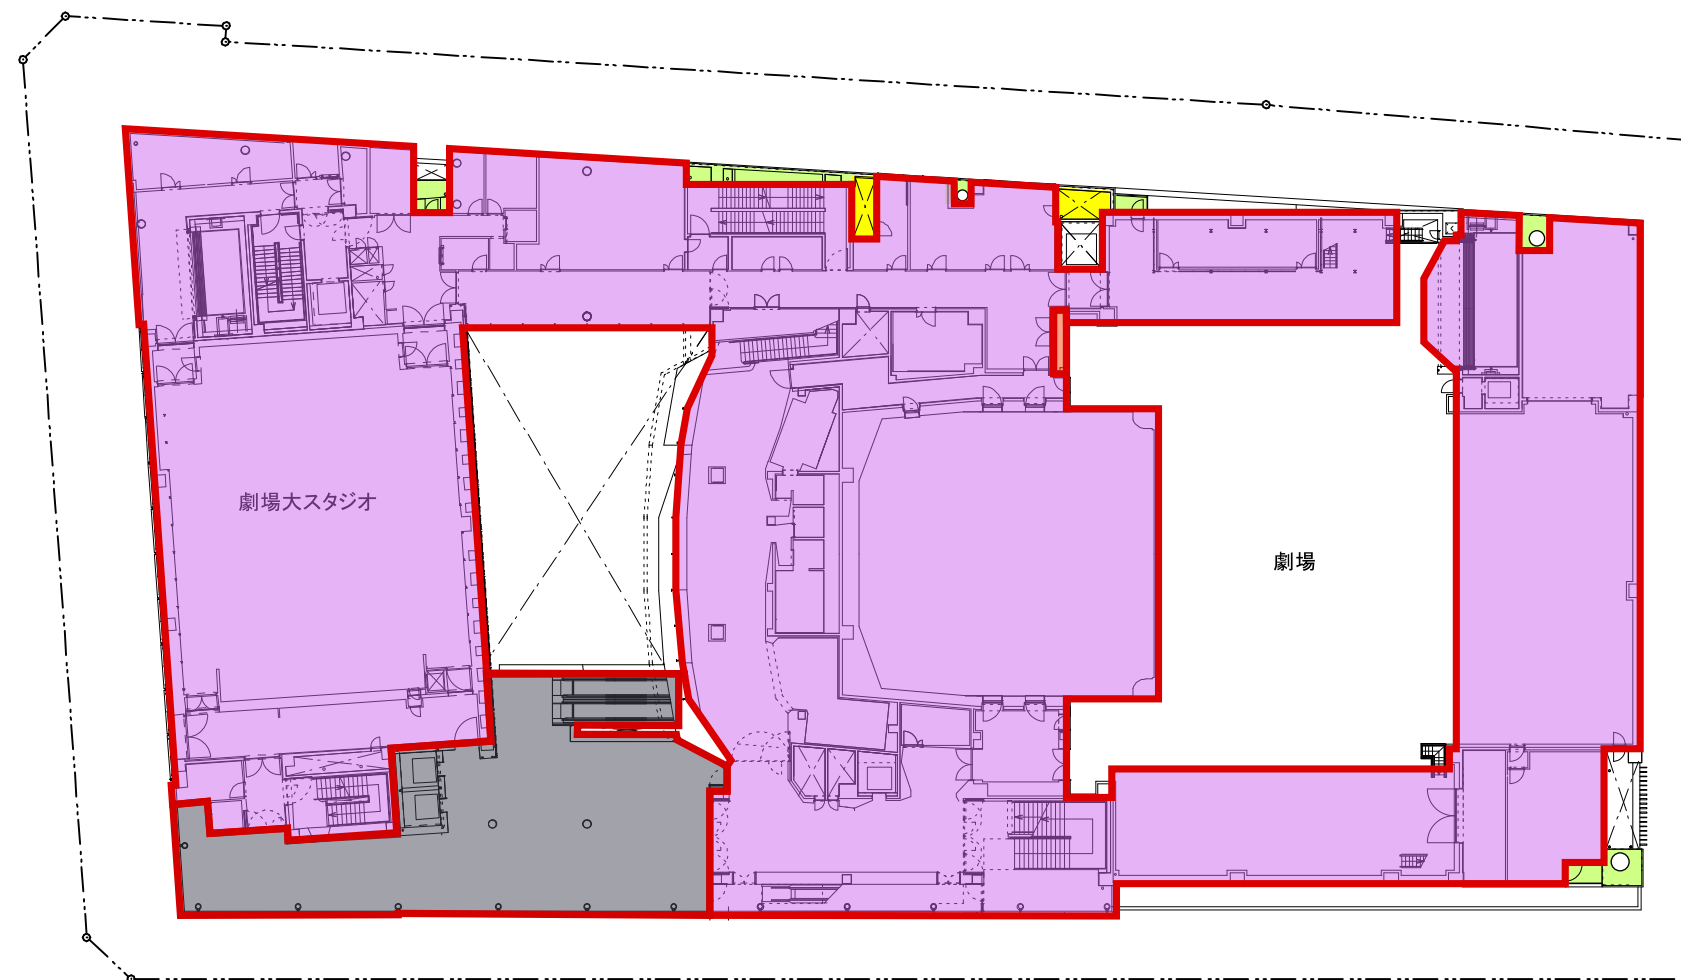

敷地境界線

凡 例	
	色記号 A (紫色)
	色記号 B (橙色)
	色記号 C (黄色)
	色記号 D (灰色)
	色記号 E (肌色)

敷地境界線

凡 例	
	色記号 A (紫色)
	色記号 B (橙色)
	色記号 C (黄色)
	色記号 D (灰色)
	色記号 E (肌色)

凡 例	
	色記号 A (紫色)
	色記号 B (橙色)
	色記号 C (黄色)
	色記号 D (灰色)
	色記号 E (肌色)