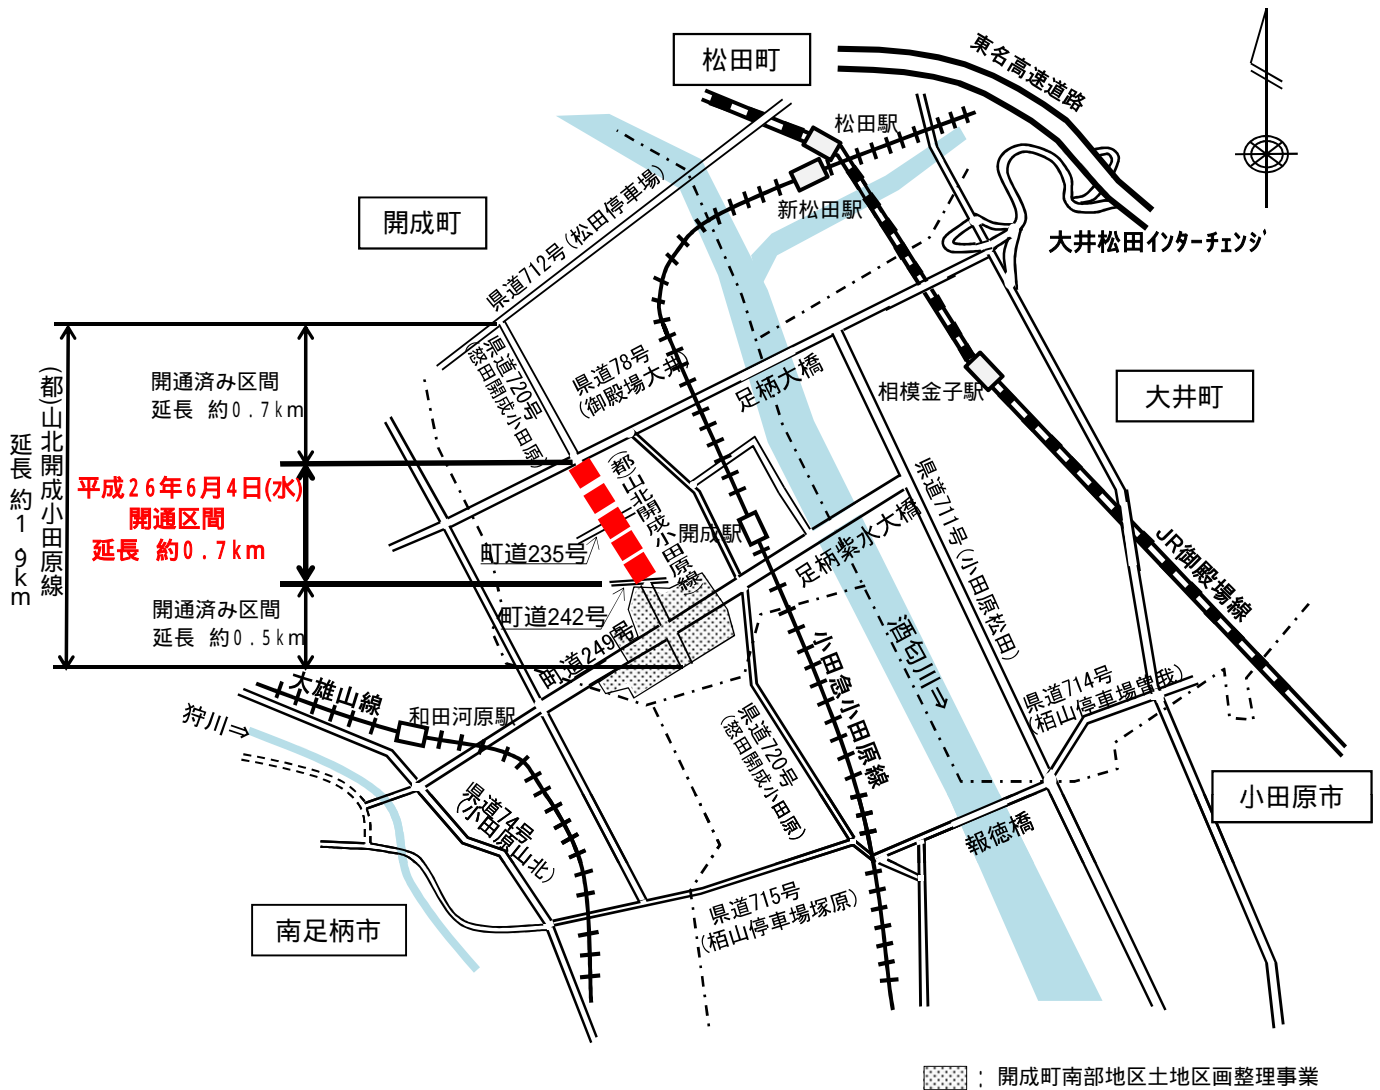

# 都市計画道路山北開成小田原線 概要図

標準横断面図