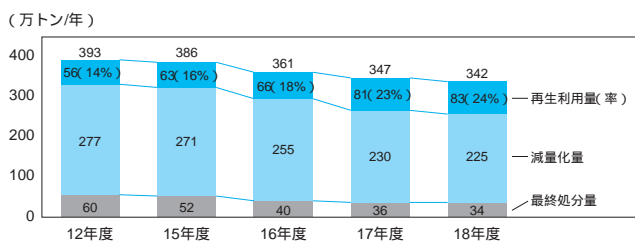

一般廃棄物(ごみ)の排出状況の推移

産業廃棄物 1

産業廃棄物の排出量は、平成15年度までは減少傾向にありましたが、平成18年度は建設廃棄物の増加などにより1,817万トンとやや増加に転じました。平成18年度の再生利用量は682万トン、焼却や脱水等による減量化量は989万トン、最終処分量は146万トンとなっています。

1 産業廃棄物

工場や工事現場などの事業活動に伴って排出される廃棄物のことです。