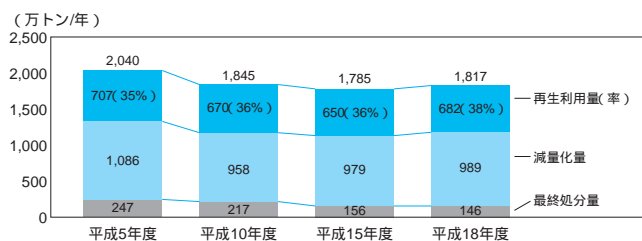

産業廃棄物の排出状況の推移

違法なごみ捨て(不法投棄)はダメ!

不法投棄をさせないため、不法投棄防止への関心を高め、地域が一体となった不法投棄しにくい環境づくりが大切です。