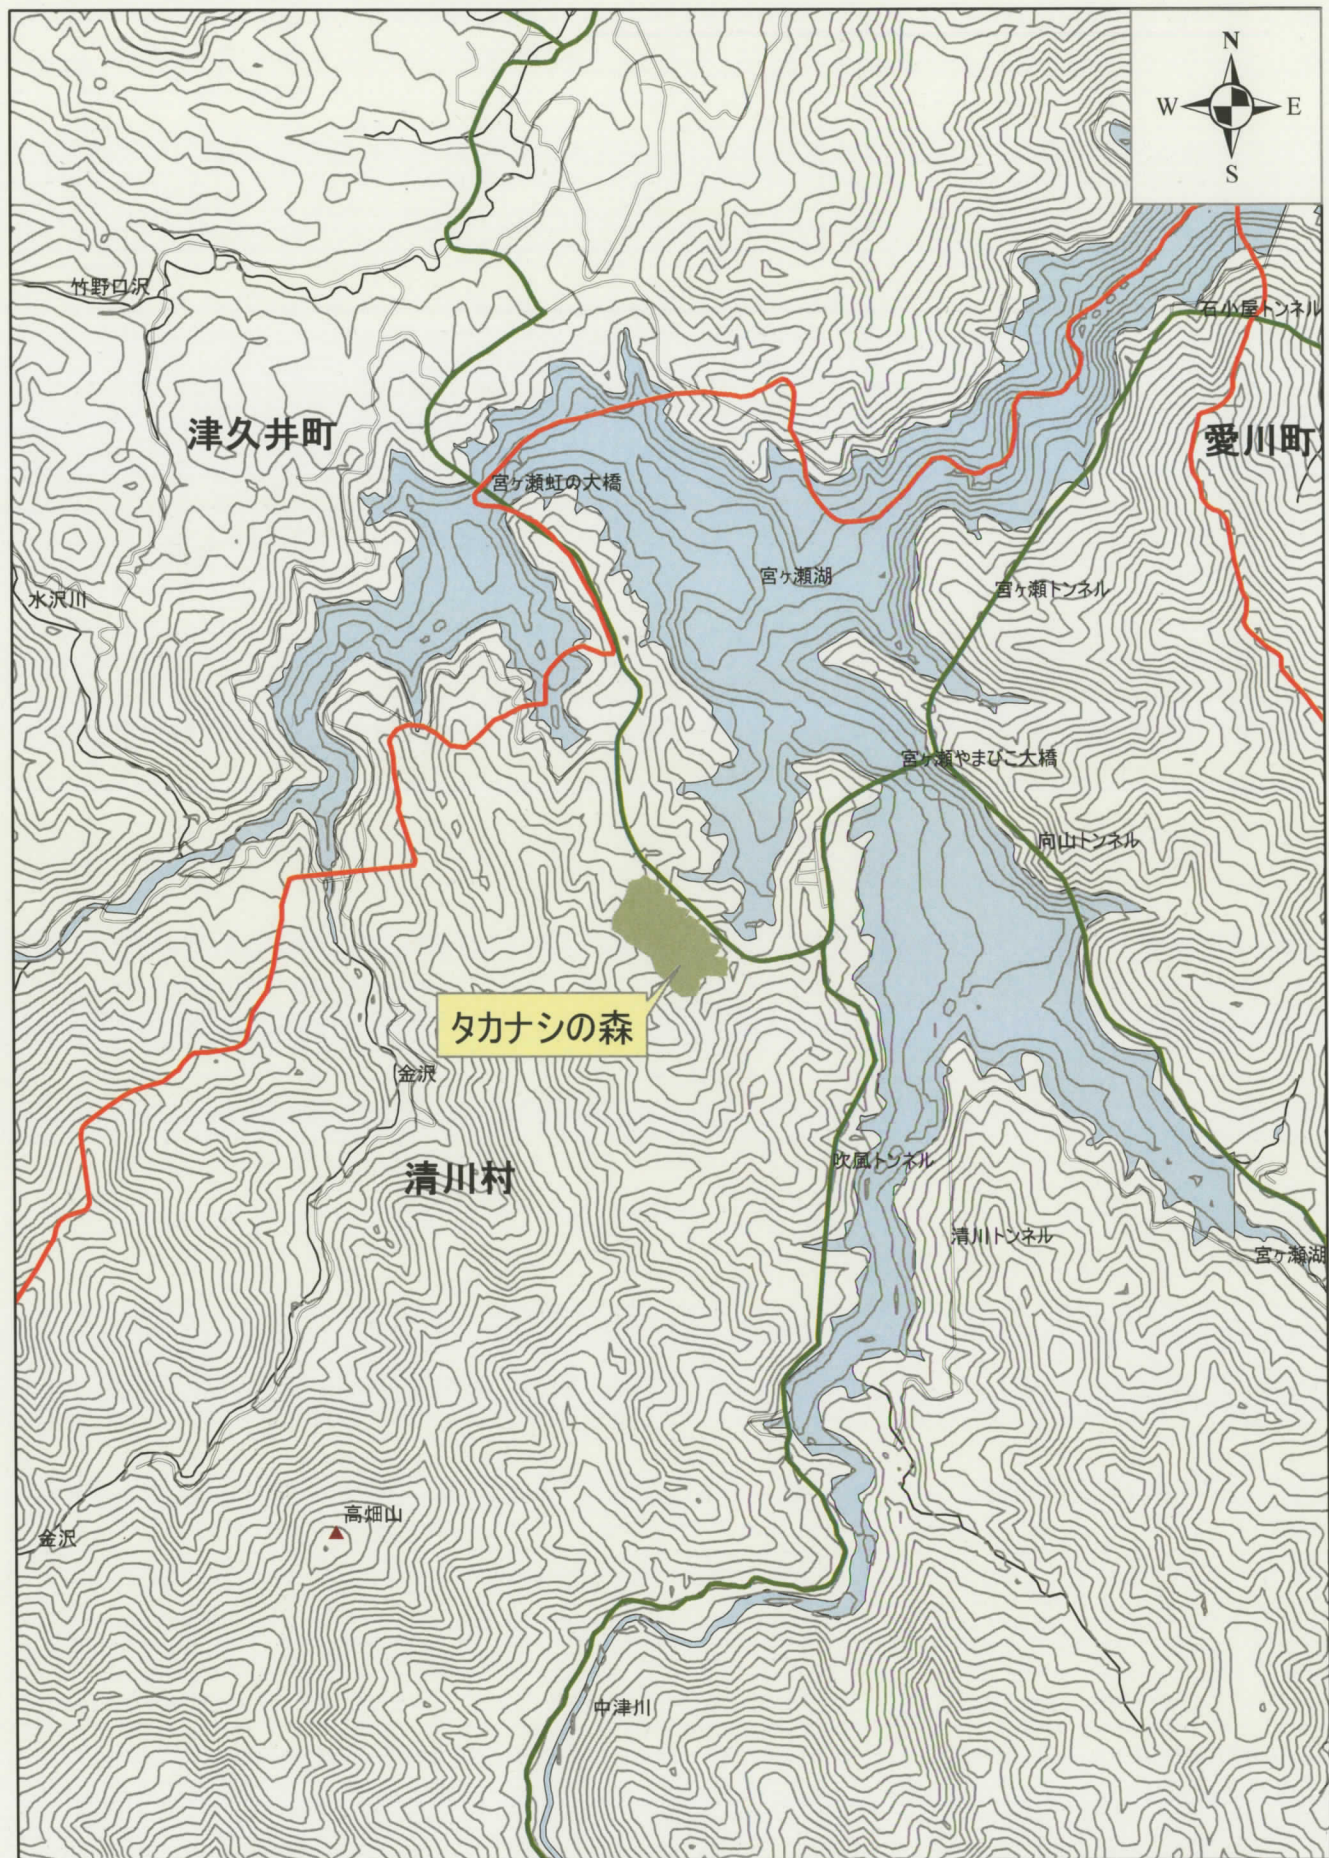

タカナシの森 位置図 1:25,000

0 250 500 1,000
メートル