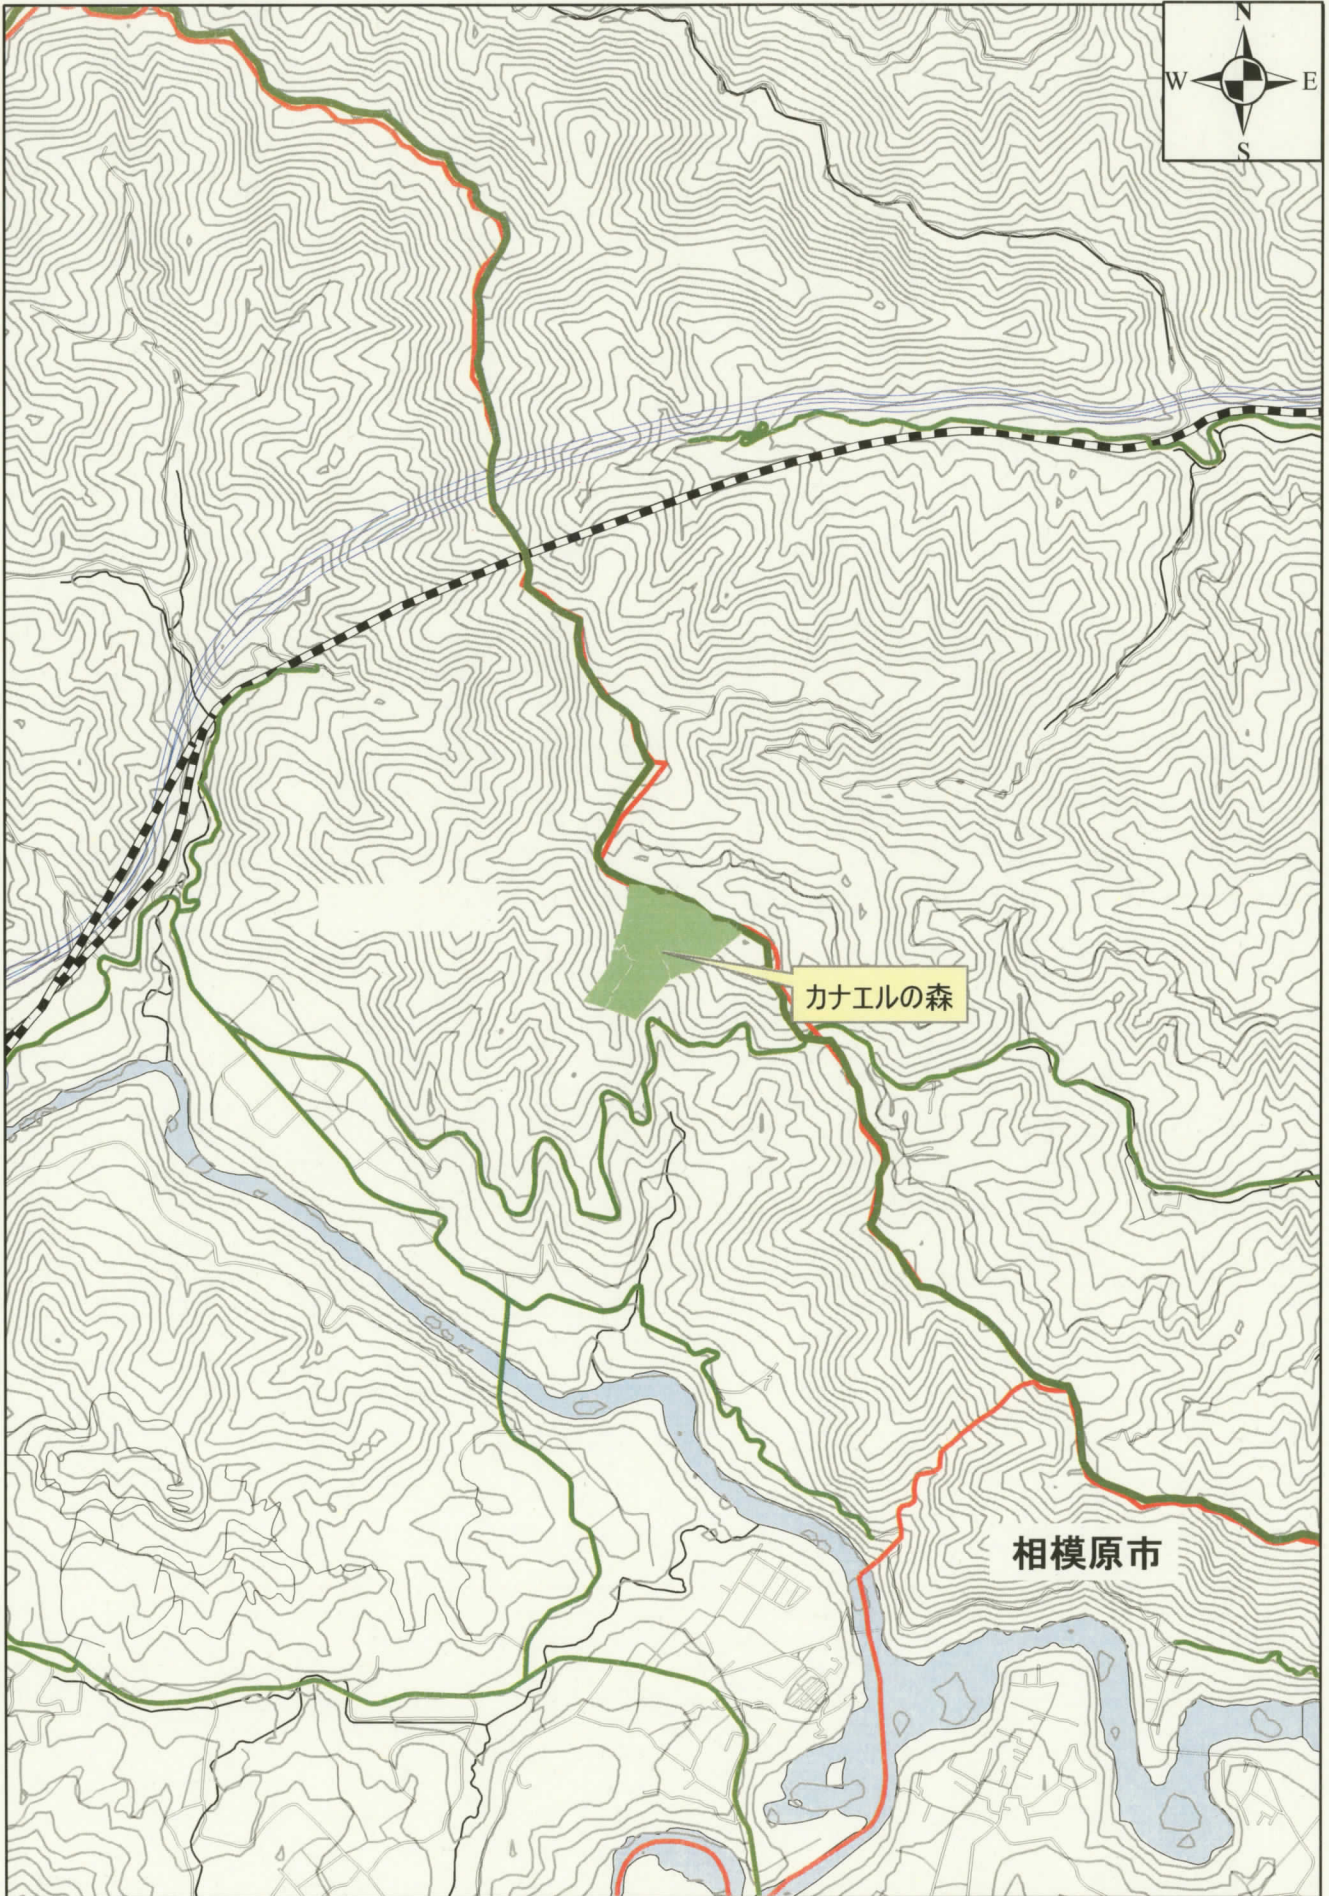

カナエルの森

1 : 25,000

カナエルの森

相模原市