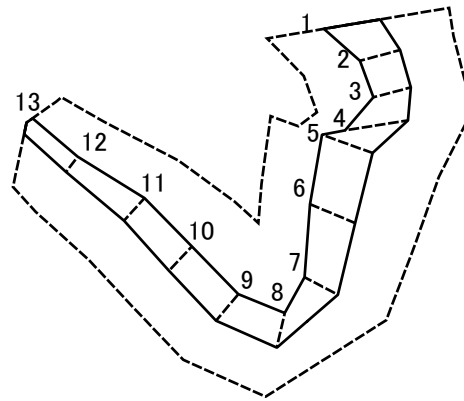

土砂災害特別警戒区域等指定図(その2-3)

図中の数字は横断測線番号を示す

土砂災害特別警戒区域の区域区分図 (急傾斜地の崩壊に伴う土石等の堆積により建築物の地上部に作用すると想定される力)	土砂災害防止法施行令第二条の基準に該当する区域		N 縮尺 1:2,000	自然現象の種類	急傾斜地の崩壊	箇所番号	212-H24-05012-2
	土砂災害防止法施行令第三条の基準に該当する区域			告示番号	第417号	箇所名	温水3-2
	それ以外の区域			告示年月日	令和3年5月25日	所在地	厚木市 温水