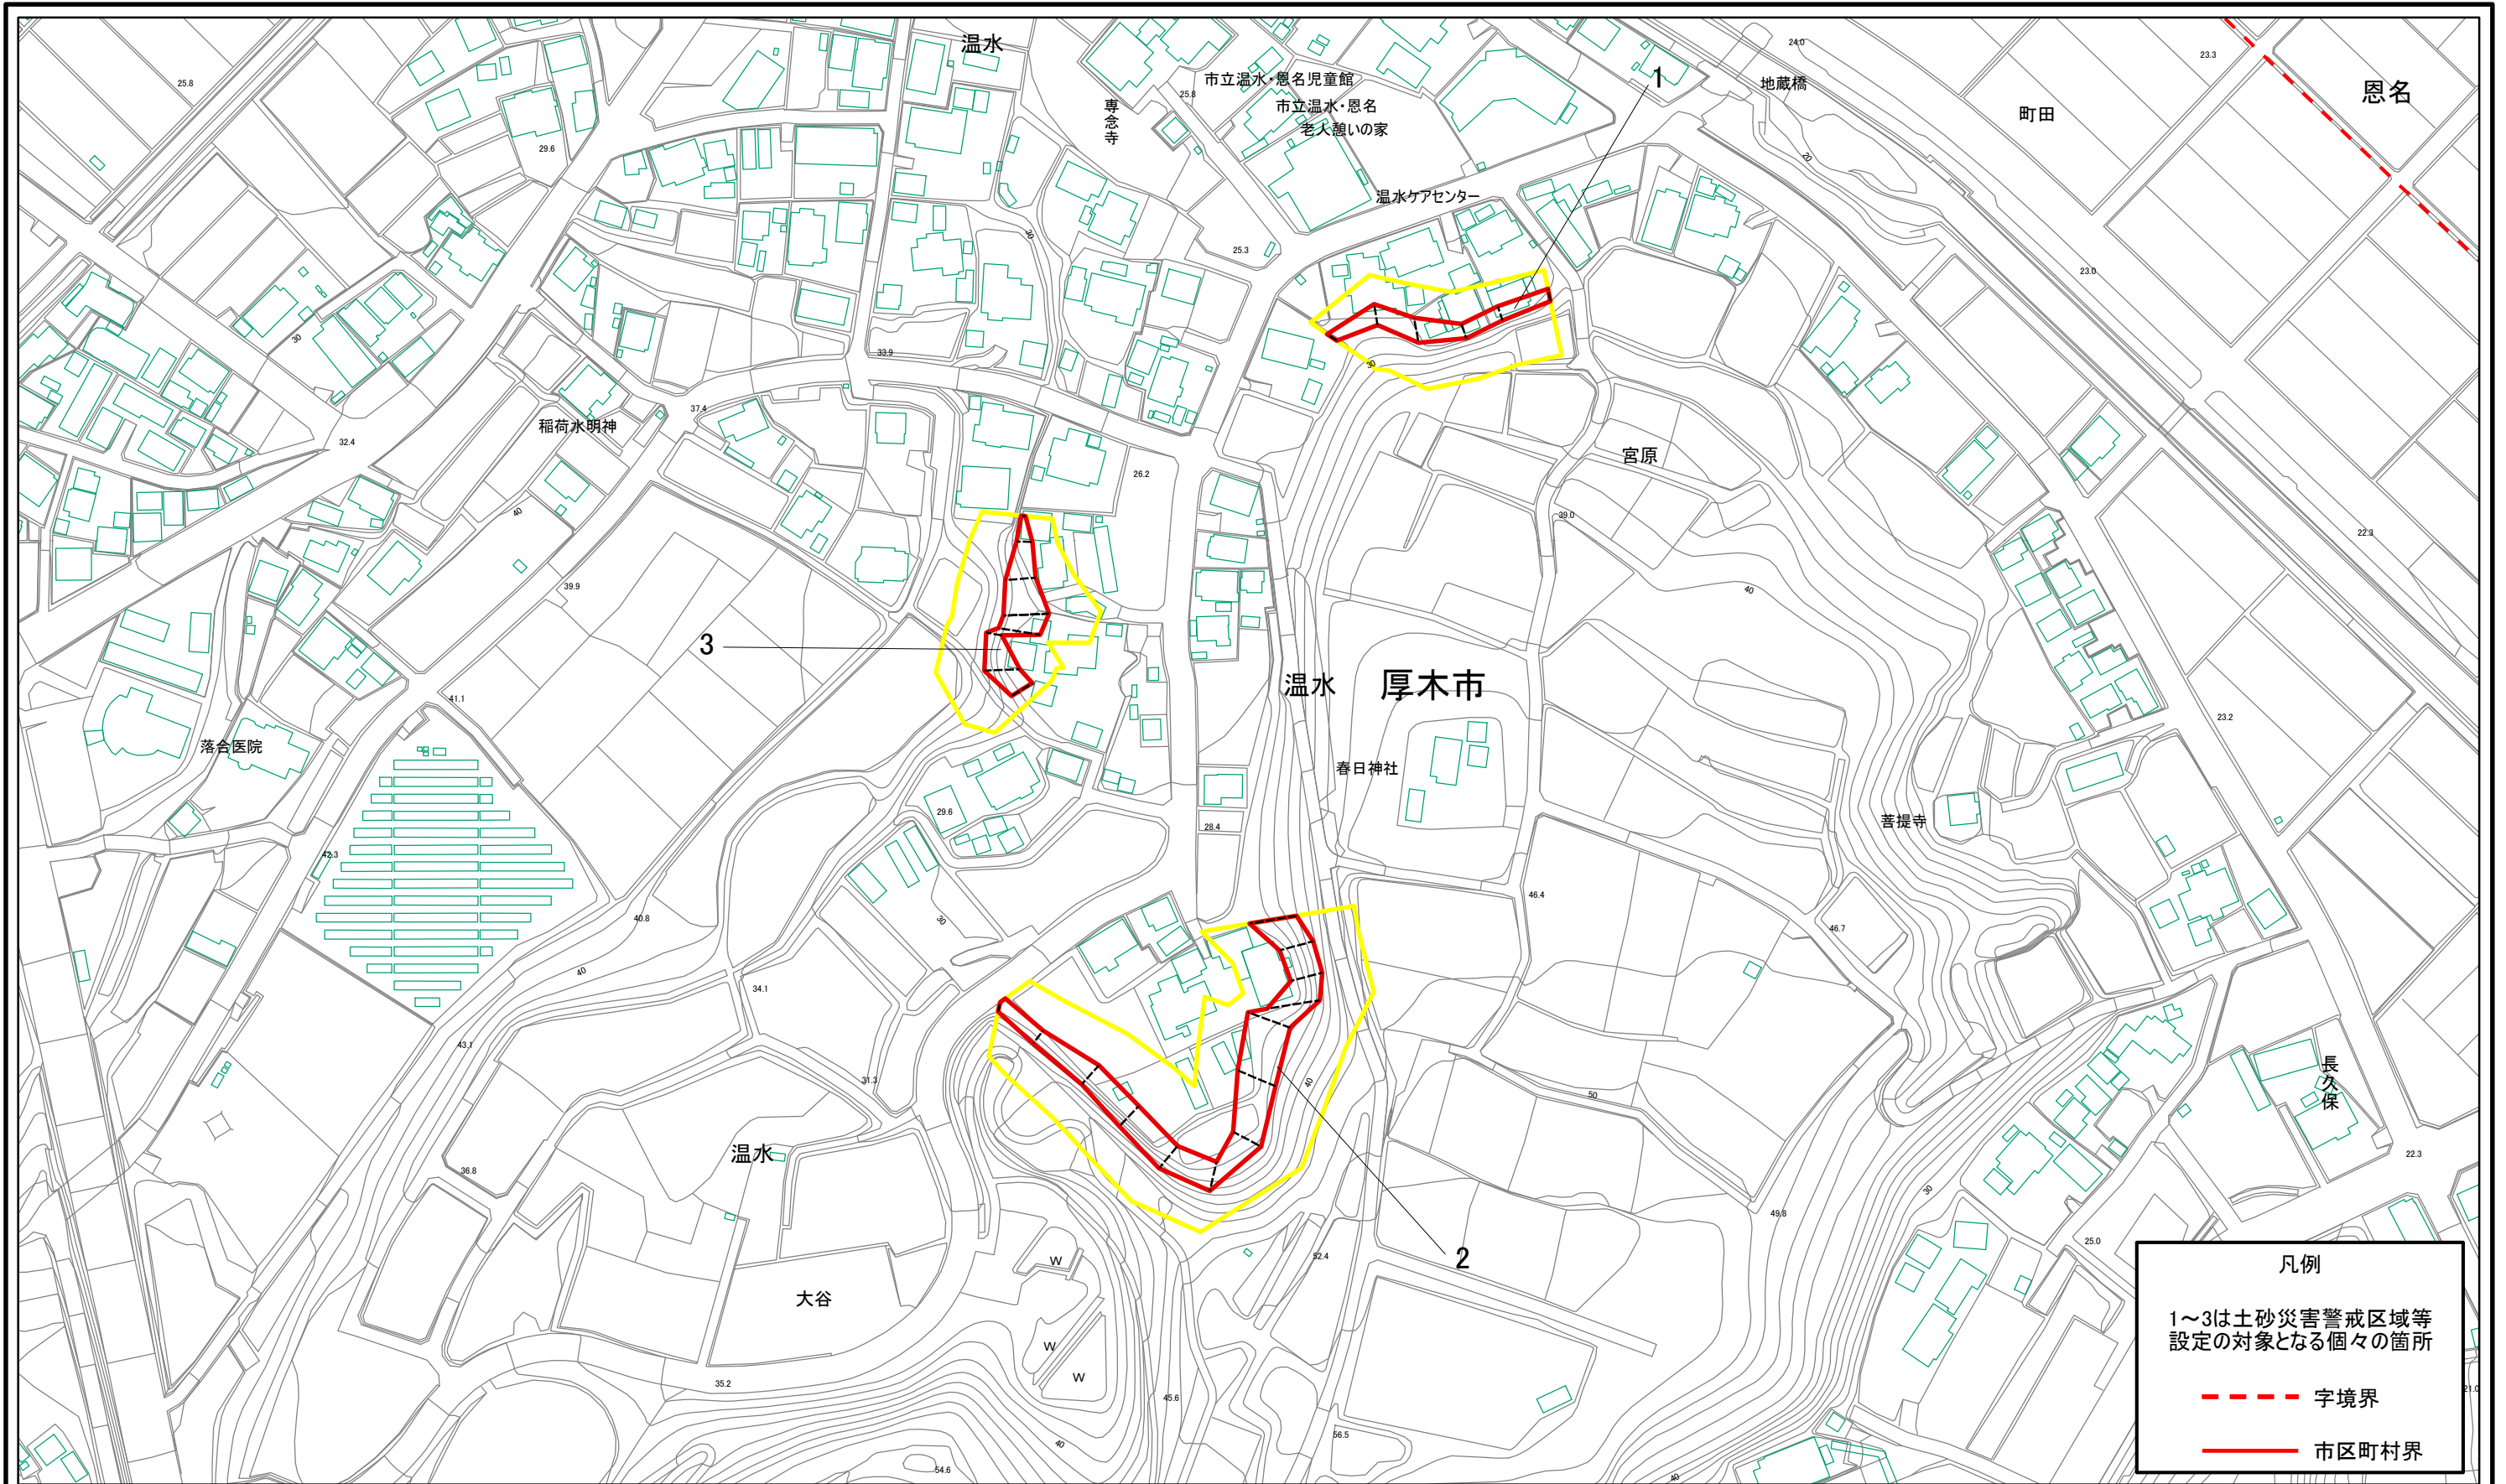

土砂災害警戒区域等指定図(その2-1)

土砂災害警戒区域・土砂災害特別警戒区域 区域図	土砂災害防止法施行令第二条の基準に該当する区域		N 縮尺 1:2,000	自然現象の種類	急傾斜地の崩壊	箇所番号	515-H24-05012
	土砂災害防止法施行令第三条の基準に該当する区域			告示番号	第417号	箇所名	温水3
	それ以外の区域			告示年月日	令和3年5月25日	所在地	厚木市温水

土砂災害警戒区域等指定図(その2-2)

図中の数字は横断測線番号を示す

土砂災害特別警戒区域の区域区分図 (急傾斜地の崩壊に伴う土石等の移動により建築物の地上部に作用すると想定される力)	土砂災害防止法施行令第二条の基準に該当する区域		N 縮尺 1:2,000	自然現象の種類	急傾斜地の崩壊	箇所番号	212-H24-05012-1
	土砂災害防止法施行令第三条の基準に該当する区域	土石等の(移動)高さが1m以下の場合、土石等の移動による力が100kN/mを超える区域		告示番号	第417号	箇所名	温水3-1
		それ以外の区域		告示年月日	令和3年5月25日	所在地	厚木市 温水

土砂災害特別警戒区域等指定図(その2-3)

図中の数字は横断測線番号を示す

土砂災害特別警戒区域の区域区分図 (急傾斜地の崩壊に伴う土石等の堆積により建築物の地上部に作用すると想定される力)	土砂災害防止法施行令第二条の基準に該当する区域			N 縮尺 1:2,000	自然現象の種類	急傾斜地の崩壊	箇所番号	212-H24-05012-1
	土砂災害防止法施行令第三条の基準に該当する区域	土石等の堆積の高さが3mを超える区域			告示番号	第417号	箇所名	温水3-1
		それ以外の区域		告示年月日	令和3年5月25日	所在地	厚木市 温水	

土砂災害警戒区域等指定図(その2-2)

図中の数字は横断測線番号を示す

土砂災害特別警戒区域の区域区分図 (急傾斜地の崩壊に伴う土石等の移動により建築物の地上部に作用すると想定される力)	土砂災害防止法施行令第二条の基準に該当する区域		N 縮尺 1:2,000	自然現象の種類	急傾斜地の崩壊	箇所番号	212-H24-05012-2
	土砂災害防止法施行令第三条の基準に該当する区域			告示番号	第417号	箇所名	温水3-2
	それ以外の区域			告示年月日	令和3年5月25日	所在地	厚木市 温水