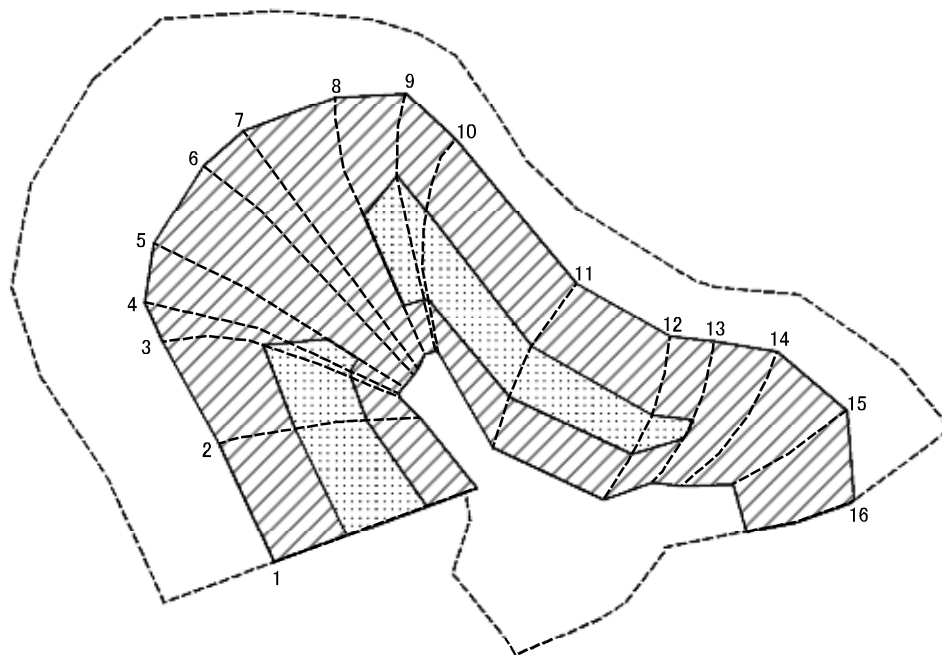

# 土砂災害警戒区域等指定図(その2-1)

0 25 50 100 m

土砂災害警戒区域・土砂災害特別警戒区域  
区域図

土砂災害防止法施行令第二条の基準に該当する区域	
土砂災害防止法施行令第三条の基準に該当する区域	
それ以外の区域	

縮尺	1:1,000
----	---------

自然現象の種類	急傾斜地の崩壊
告示番号	
告示年月日	

箇所番号	151-H26-39002
箇所名	若葉台4丁目1
所在地	相模原市緑区若葉台4丁目

# 土砂災害警戒区域等指定図(その2-2)

図中の数字は横断測線番号を示す

**土砂災害特別警戒区域の区域区分図**  
 (急傾斜地の崩壊に伴う土石等の移動により建築物の地上部に作用すると想定される力)

土砂災害防止法施行令第二条の基準に該当する区域	
土砂災害防止法施行令第三条の基準に該当する区域	
それ以外の区域	

N
縮尺
1:1,000

自然現象の種類	急傾斜地の崩壊
告示番号	
告示年月日	

箇所番号	151-H26-39002-1
箇所名	若葉台4丁目1-1
所在地	相模原市緑区若葉台4丁目

# 土砂災害警戒区域等指定図(その2-3)

図中の数字は横断測線番号を示す

**土砂災害特別警戒区域の区域区分図**  
 (急傾斜地の崩壊に伴う土石等の堆積により建築物の地上部に作用すると想定される力)

土砂災害防止法施行令第二条の基準に該当する区域	
土砂災害防止法施行令第三条の基準に該当する区域	
それ以外の区域	

N ↑
縮尺 1:1,000

自然現象の種類	急傾斜地の崩壊	箇所番号	151-H26-39002-1
告示番号		箇所名	若葉台4丁目1-1
告示年月日		所在地	相模原市緑区若葉台4丁目

# 土砂災害警戒区域等指定図(その2-2)

図中の数字は横断測線番号を示す

<b>土砂災害特別警戒区域の区域区分図</b> (急傾斜地の崩壊に伴う土石等の移動により建築物の地上部に作用すると想定される力)	土砂災害防止法施行令第二条の基準に該当する区域		N 縮尺 1:1,000	自然現象の種類	急傾斜地の崩壊	箇所番号	151-H26-39002-2
	土砂災害防止法施行令第三条の基準に該当する区域			告示番号		箇所名	若葉台4丁目1-2
	それ以外の区域			告示年月日		所在地	相模原市緑区若葉台4丁目