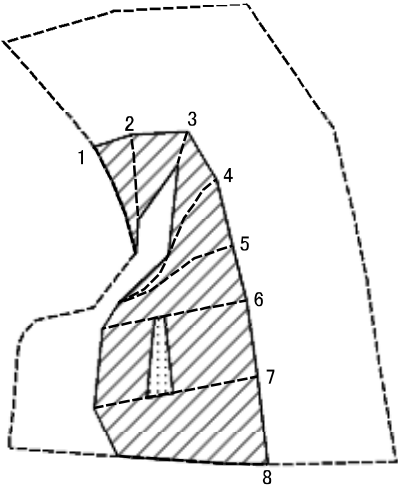

土砂災害警戒区域等指定図(その2-2)

図中の数字は横断測線番号を示す

土砂災害特別警戒区域の区域区分図 (急傾斜地の崩壊に伴う土石等の移動により建築物の地上部に作用すると想定される力)	土砂災害防止法施行令第二条の基準に該当する区域		N 縮尺 1:1,000	自然現象の種類	急傾斜地の崩壊	箇所番号	151-H26-39002-3
	土砂災害防止法施行令第三条の基準に該当する区域			告示番号		箇所名	若葉台4丁目1-3
	それ以外の区域			告示年月日		所在地	相模原市緑区若葉台4丁目