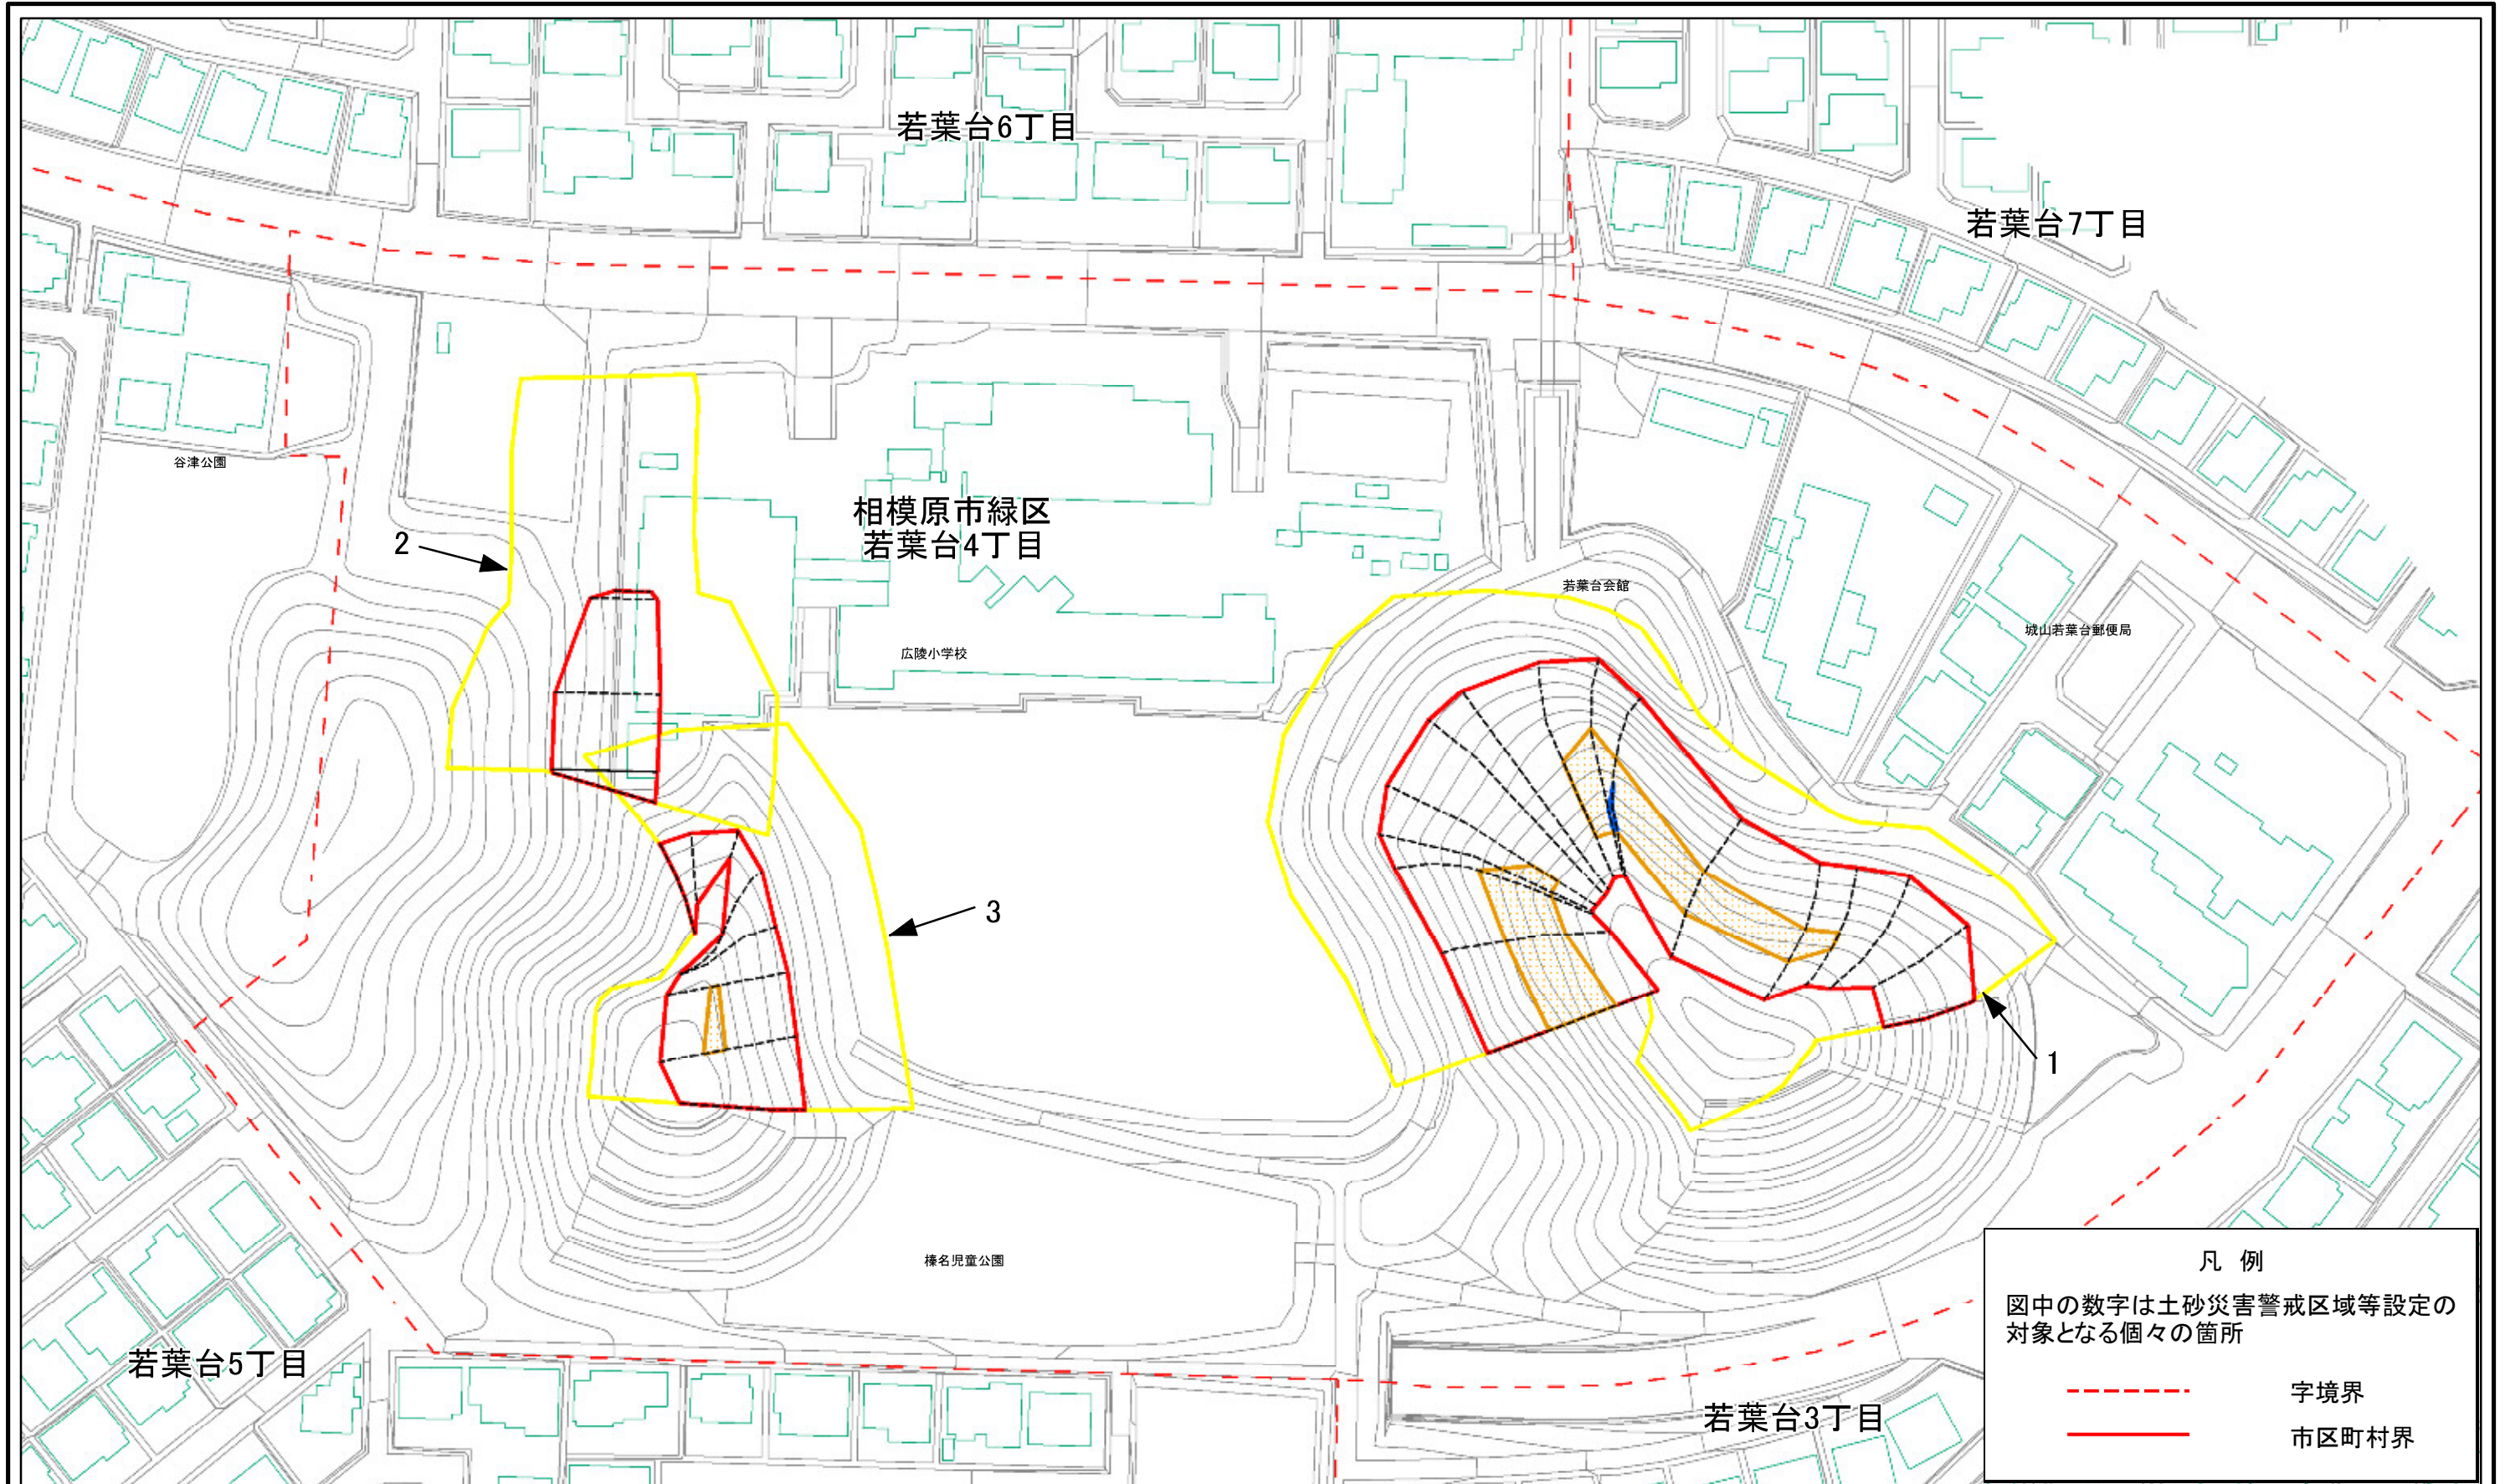

# 土砂災害警戒区域等指定図(その2-1)

0 25 50 100 m

土砂災害警戒区域・土砂災害特別警戒区域  
区域図

土砂災害防止法施行令第二条の基準に該当する区域	
土砂災害防止法施行令第三条の基準に該当する区域	
それ以外の区域	

縮尺	1:1,000
----	---------

自然現象の種類	急傾斜地の崩壊
告示番号	
告示年月日	

箇所番号	151-H26-39002
箇所名	若葉台4丁目1
所在地	相模原市緑区若葉台4丁目

# 土砂災害警戒区域等指定図(その2-2)

図中の数字は横断測線番号を示す

**土砂災害特別警戒区域の区域区分図**  
 (急傾斜地の崩壊に伴う土石等の移動により建築物の地上部に作用すると想定される力)

土砂災害防止法施行令第二条の基準に該当する区域	
土砂災害防止法施行令第三条の基準に該当する区域	
それ以外の区域	

N
縮尺
1:1,000

自然現象の種類	急傾斜地の崩壊
告示番号	
告示年月日	

箇所番号	151-H26-39002-1
箇所名	若葉台4丁目1-1
所在地	相模原市緑区若葉台4丁目

# 土砂災害警戒区域等指定図(その2-3)

図中の数字は横断測線番号を示す

**土砂災害特別警戒区域の区域区分図**  
 (急傾斜地の崩壊に伴う土石等の堆積により建築物の地上部に作用すると想定される力)

土砂災害防止法施行令第二条の基準に該当する区域	
土砂災害防止法施行令第三条の基準に該当する区域	
それ以外の区域	

N ↑
縮尺 1:1,000

自然現象の種類	急傾斜地の崩壊	箇所番号	151-H26-39002-1
告示番号		箇所名	若葉台4丁目1-1
告示年月日		所在地	相模原市緑区若葉台4丁目

# 土砂災害警戒区域等指定図(その2-2)

図中の数字は横断測線番号を示す

<b>土砂災害特別警戒区域の区域区分図</b> (急傾斜地の崩壊に伴う土石等の移動により建築物の地上部に作用すると想定される力)	土砂災害防止法施行令第二条の基準に該当する区域		N 縮尺 1:1,000	自然現象の種類	急傾斜地の崩壊	箇所番号	151-H26-39002-2
	土砂災害防止法施行令第三条の基準に該当する区域			告示番号		箇所名	若葉台4丁目1-2
	それ以外の区域			告示年月日		所在地	相模原市緑区若葉台4丁目