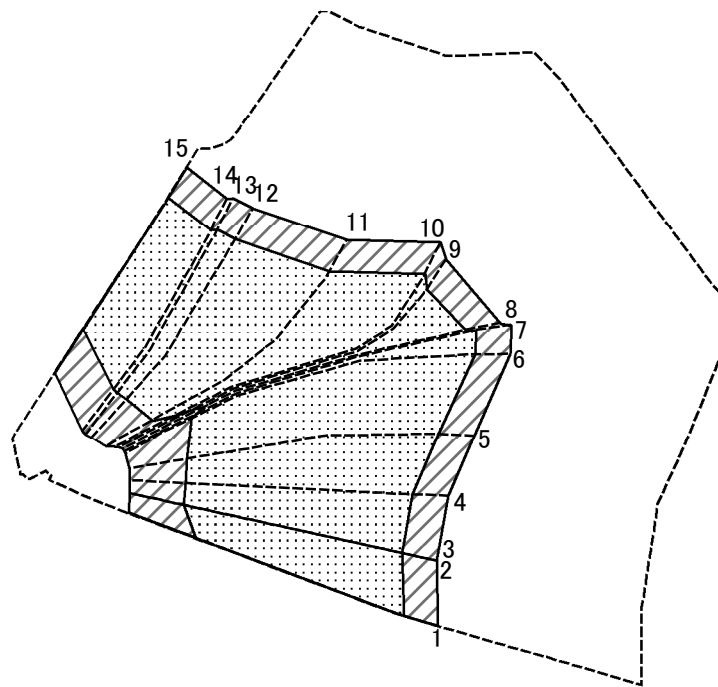

土砂災害警戒区域等指定図(その2-1)

0 25 50 100
m

土砂災害警戒区域・土砂災害特別警戒区域 区域図	土砂災害防止法施行令第二条の基準に該当する区域		N 縮尺 1:1,500	自然現象 の種類	急傾斜地の崩壊	箇所番号	151-H25-63010
	土砂災害防止法 施行令第三条の 基準に該当する 区域			告示番号	神奈川県告示第410号	箇所名	澤井10
	それ以外の区域			告示年月日	令和3年5月25日	所在地	相模原市緑区澤井、小淵及び佐野川

土砂災害警戒区域等指定図(その2-2)

図中の数字は横断測線番号を示す

土砂災害特別警戒区域の区域区分図
 (急傾斜地の崩壊に伴う土石等の移動により建築物の地上部に作用すると想定される力)

土砂災害防止法施行令第二条の基準に該当する区域	
土砂災害防止法施行令第三条の基準に該当する区域	
それ以外の区域	

N
 縮尺
 1:1,500

自然現象の種類	急傾斜地の崩壊	箇所番号	151-H25-63010-1
告示番号	神奈川県告示第410号	箇所名	澤井10-1
告示年月日	令和3年5月25日	所在地	相模原市緑区澤井、小淵及び佐野川

土砂災害警戒区域等指定図(その2-3)

図中の数字は横断測線番号を示す

土砂災害特別警戒区域の区域区分図
 (急傾斜地の崩壊に伴う土石等の堆積により
 建築物の地上部に作用すると想定される力)

土砂災害防止法施行令第二条の基準に該当する区域	
土砂災害防止法 施行令第三条の 基準に該当する 区域	
それ以外の区域	

N

 縮尺
 1:1,500

自然現象 の種類	急傾斜地の崩壊	箇所番号	151-H25-63010-1
告示番号	神奈川県告示第410号	箇所名	澤井10-1
告示年月日	令和3年5月25日	所在地	相模原市緑区澤井、小淵及び佐野川

土砂災害警戒区域等指定図(その2-2)

図中の数字は横断測線番号を示す

土砂災害特別警戒区域の区域区分図 (急傾斜地の崩壊に伴う土石等の移動により 建築物の地上部に作用すると想定される力)	土砂災害防止法施行令第二条の基準に該当する区域		自然現象の種類 急傾斜地の崩壊	箇所番号	151-H25-63010-2		
	土砂災害防止法施行令第三条の基準に該当する区域			告示番号	神奈川県告示第410号	箇所名	澤井10-2
	それ以外の区域			告示年月日	令和3年5月25日	所在地	相模原市緑区澤井、小淵及び佐野川
			縮尺	1:1,500			