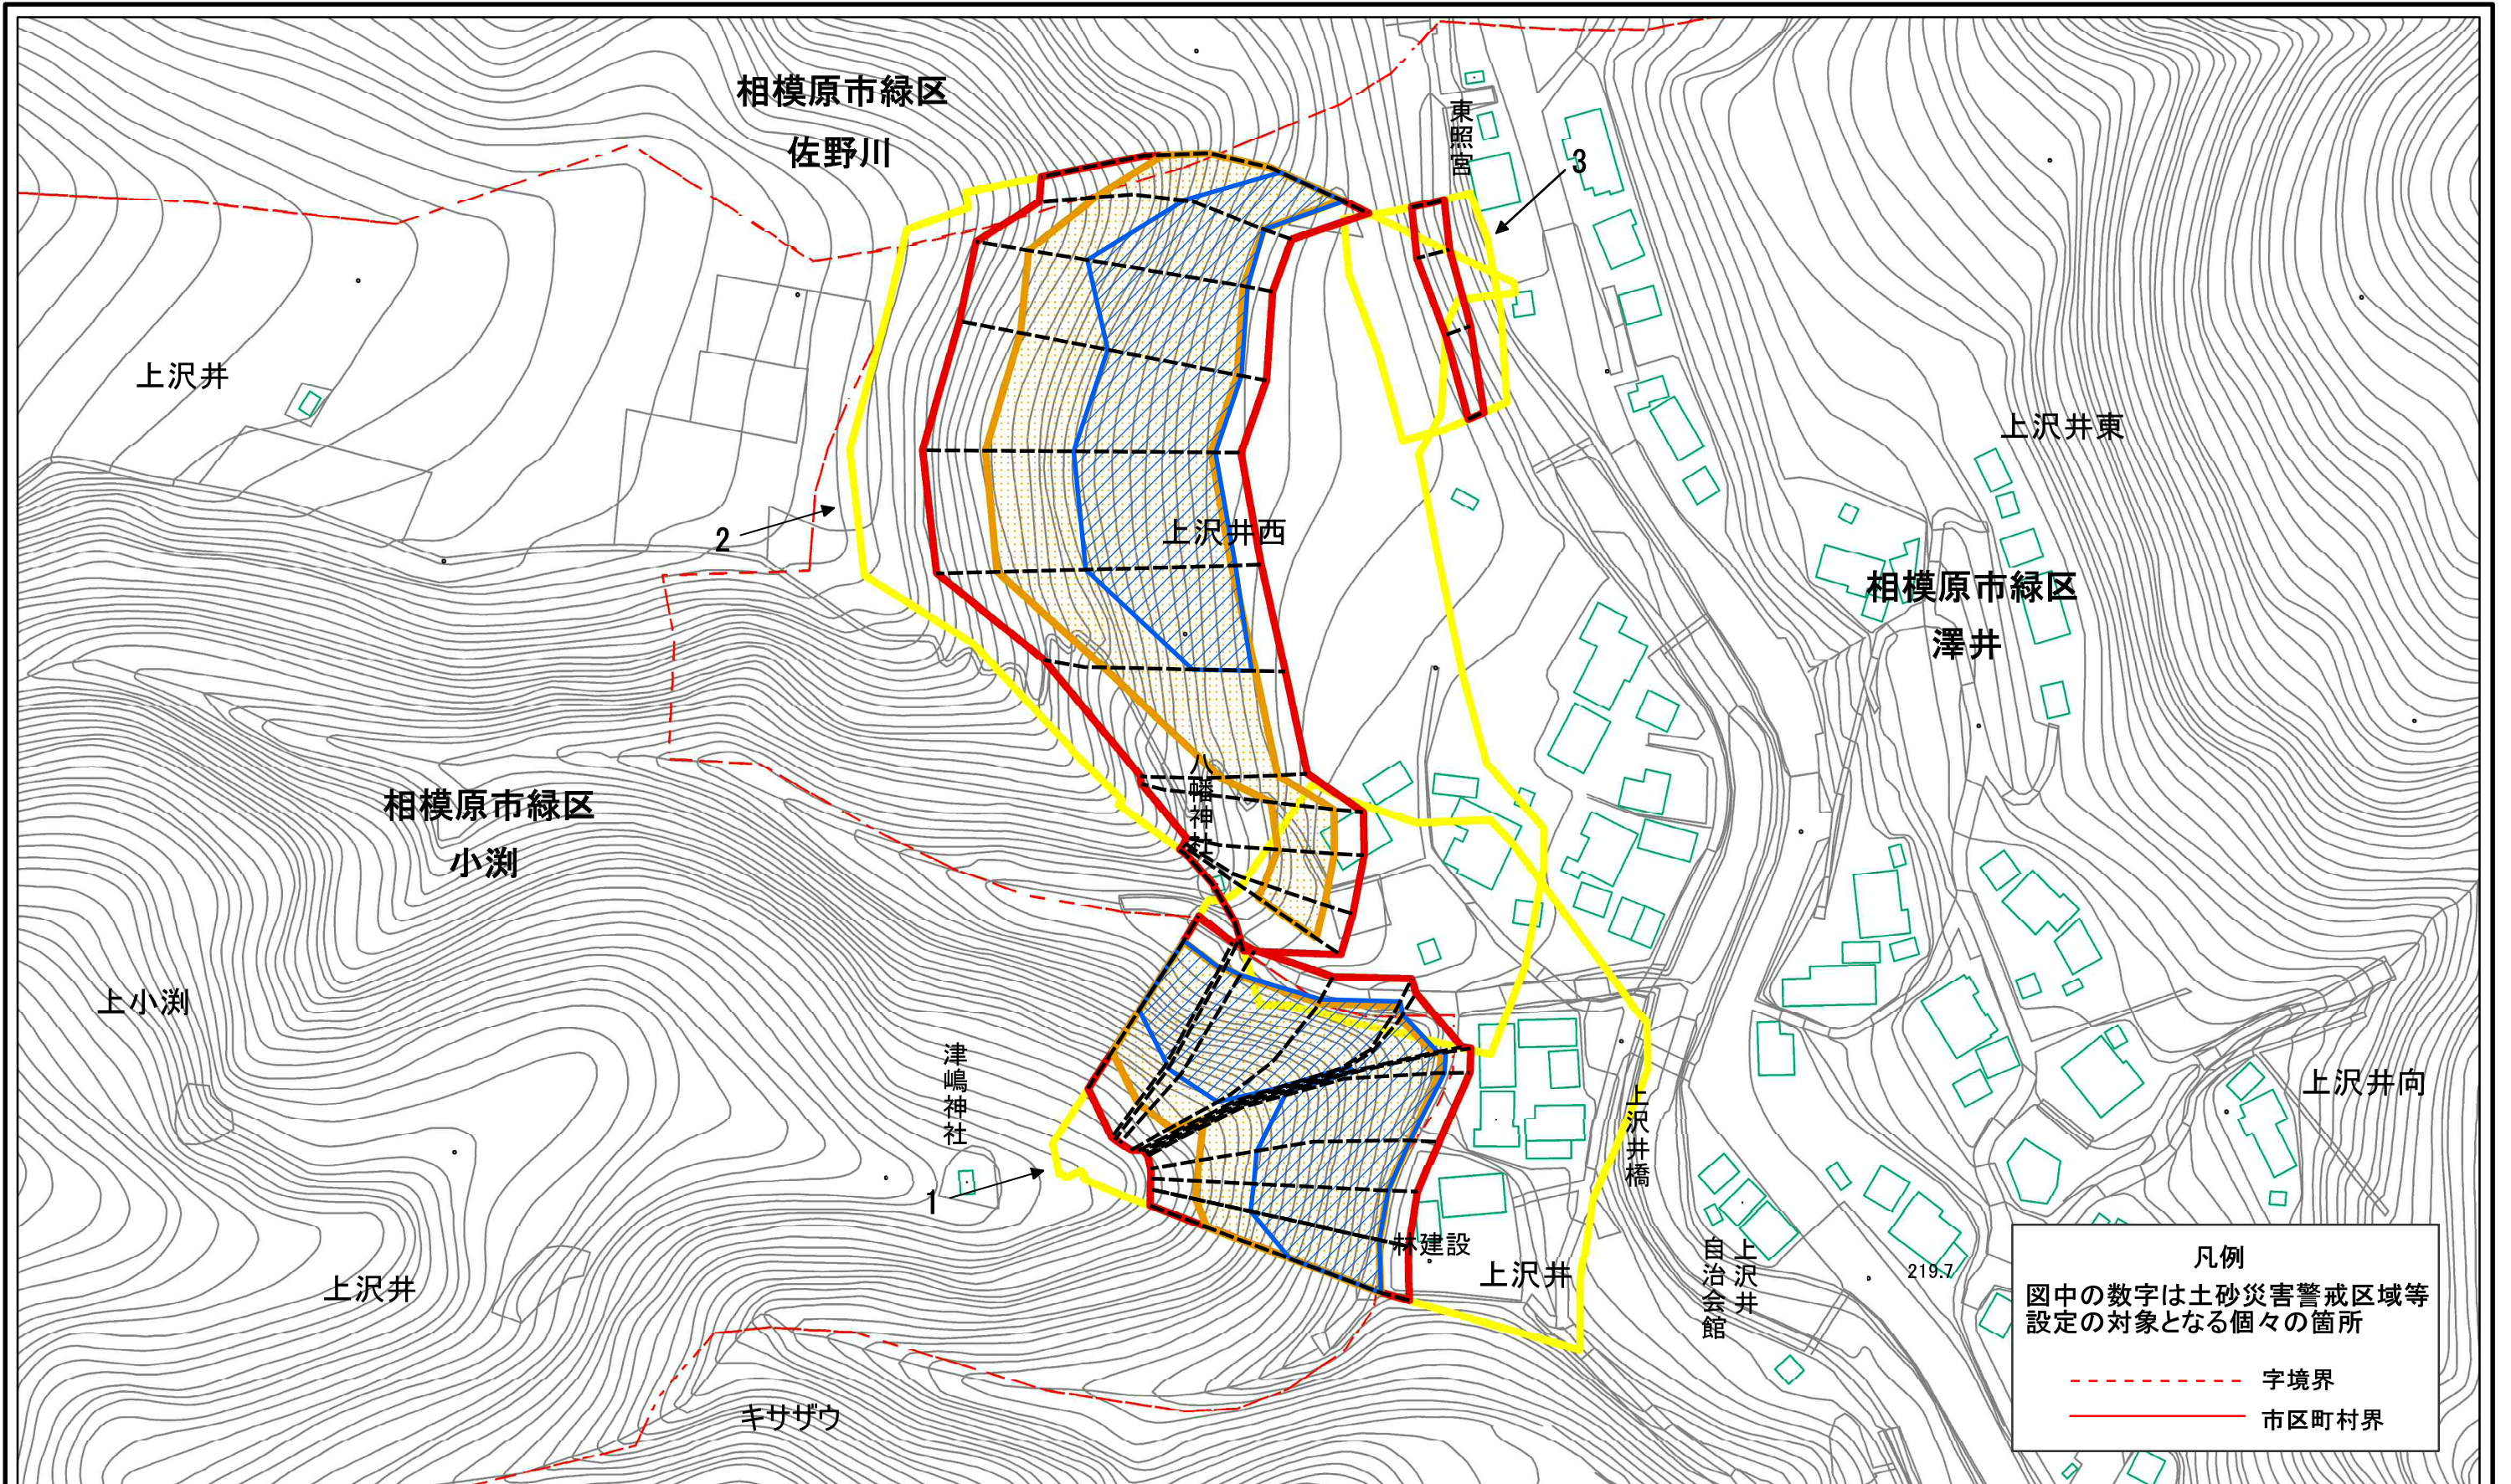

土砂災害警戒区域等指定図(その2-1)

0 25 50 100
m

土砂災害警戒区域・土砂災害特別警戒区域 区域図	土砂災害防止法施行令第二条の基準に該当する区域		N 縮尺 1:1,500	自然現象 の種類	急傾斜地の崩壊	箇所番号	151-H25-63010
	土砂災害防止法 施行令第三条の 基準に該当する 区域			告示番号	神奈川県告示第410号	箇所名	澤井10
	それ以外の区域			告示年月日	令和3年5月25日	所在地	相模原市緑区澤井、小淵及び佐野川

土砂災害警戒区域等指定図(その2-2)

図中の数字は横断測線番号を示す

土砂災害特別警戒区域の区域区分図
 (急傾斜地の崩壊に伴う土石等の移動により建築物の地上部に作用すると想定される力)

土砂災害防止法施行令第二条の基準に該当する区域	
土砂災害防止法施行令第三条の基準に該当する区域	
それ以外の区域	

N
 縮尺
 1:1,500

自然現象の種類	急傾斜地の崩壊	箇所番号	151-H25-63010-1
告示番号	神奈川県告示第410号	箇所名	澤井10-1
告示年月日	令和3年5月25日	所在地	相模原市緑区澤井、小淵及び佐野川

土砂災害警戒区域等指定図(その2-3)

図中の数字は横断測線番号を示す

土砂災害特別警戒区域の区域区分図
 (急傾斜地の崩壊に伴う土石等の堆積により
 建築物の地上部に作用すると想定される力)

土砂災害防止法施行令第二条の基準に該当する区域	
土砂災害防止法 施行令第三条の 基準に該当する 区域	
それ以外の区域	

N

 縮尺
 1:1,500

自然現象 の種類	急傾斜地の崩壊	箇所番号	151-H25-63010-1
告示番号	神奈川県告示第410号	箇所名	澤井10-1
告示年月日	令和3年5月25日	所在地	相模原市緑区澤井、小淵及び佐野川

土砂災害警戒区域等指定図(その2-2)

図中の数字は横断測線番号を示す

土砂災害特別警戒区域の区域区分図 (急傾斜地の崩壊に伴う土石等の移動により 建築物の地上部に作用すると想定される力)	土砂災害防止法施行令第二条の基準に該当する区域		自然現象の種類 急傾斜地の崩壊	箇所番号	151-H25-63010-2		
	土砂災害防止法施行令第三条の基準に該当する区域			告示番号	神奈川県告示第410号	箇所名	澤井10-2
	それ以外の区域			告示年月日	令和3年5月25日	所在地	相模原市緑区澤井、小淵及び佐野川
			縮尺	1:1,500			