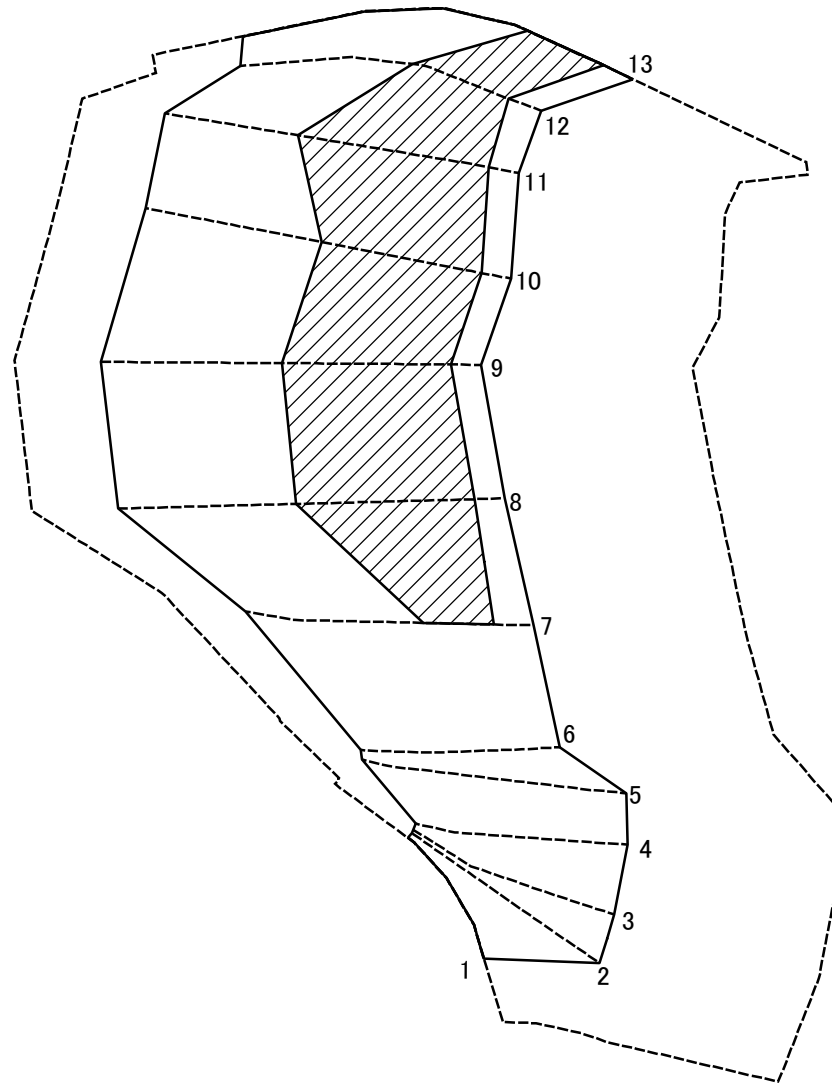

土砂災害警戒区域等指定図(その2-3)

図中の数字は横断測線番号を示す

土砂災害特別警戒区域の区域区分図 (急傾斜地の崩壊に伴う土石等の堆積により 建築物の地上部に作用すると想定される力)	土砂災害防止法施行令第二条の基準に該当する区域		N 縮尺 1:1,500	自然現象の種類	急傾斜地の崩壊	箇所番号	151-H25-63010-2
	土砂災害防止法施行令第三条の基準に該当する区域			告示番号	神奈川県告示第410号	箇所名	澤井10-2
	それ以外の区域			告示年月日	令和3年5月25日	所在地	相模原市緑区澤井、小淵及び佐野川