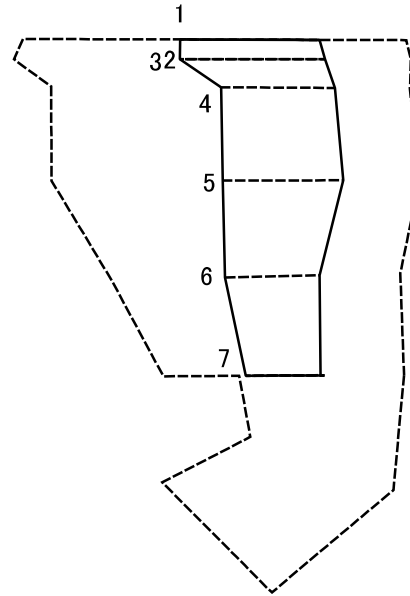

土砂災害警戒区域等指定図(その2-3)

図中の数字は横断測線番号を示す

土砂災害特別警戒区域の区域区分図
(急傾斜地の崩壊に伴う土石等の堆積により
建築物の地上部に作用すると想定される力)

土砂災害防止法施行令第二条の基準に該当する区域

自然現象
の種類

急傾斜地の崩壊

箇所番号

151-H25-55004-3

土砂災害防止法
施行令第三条の
基準に該当する
区域

土石等の堆積の高さが3mを超える区域

縮尺

告示番号

神奈川県告示第410号

箇所名

寸沢嵐4-3

それ以外の区域

1:1,500

告示年月日

令和3年5月25日

所在地

相模原市緑区寸沢嵐