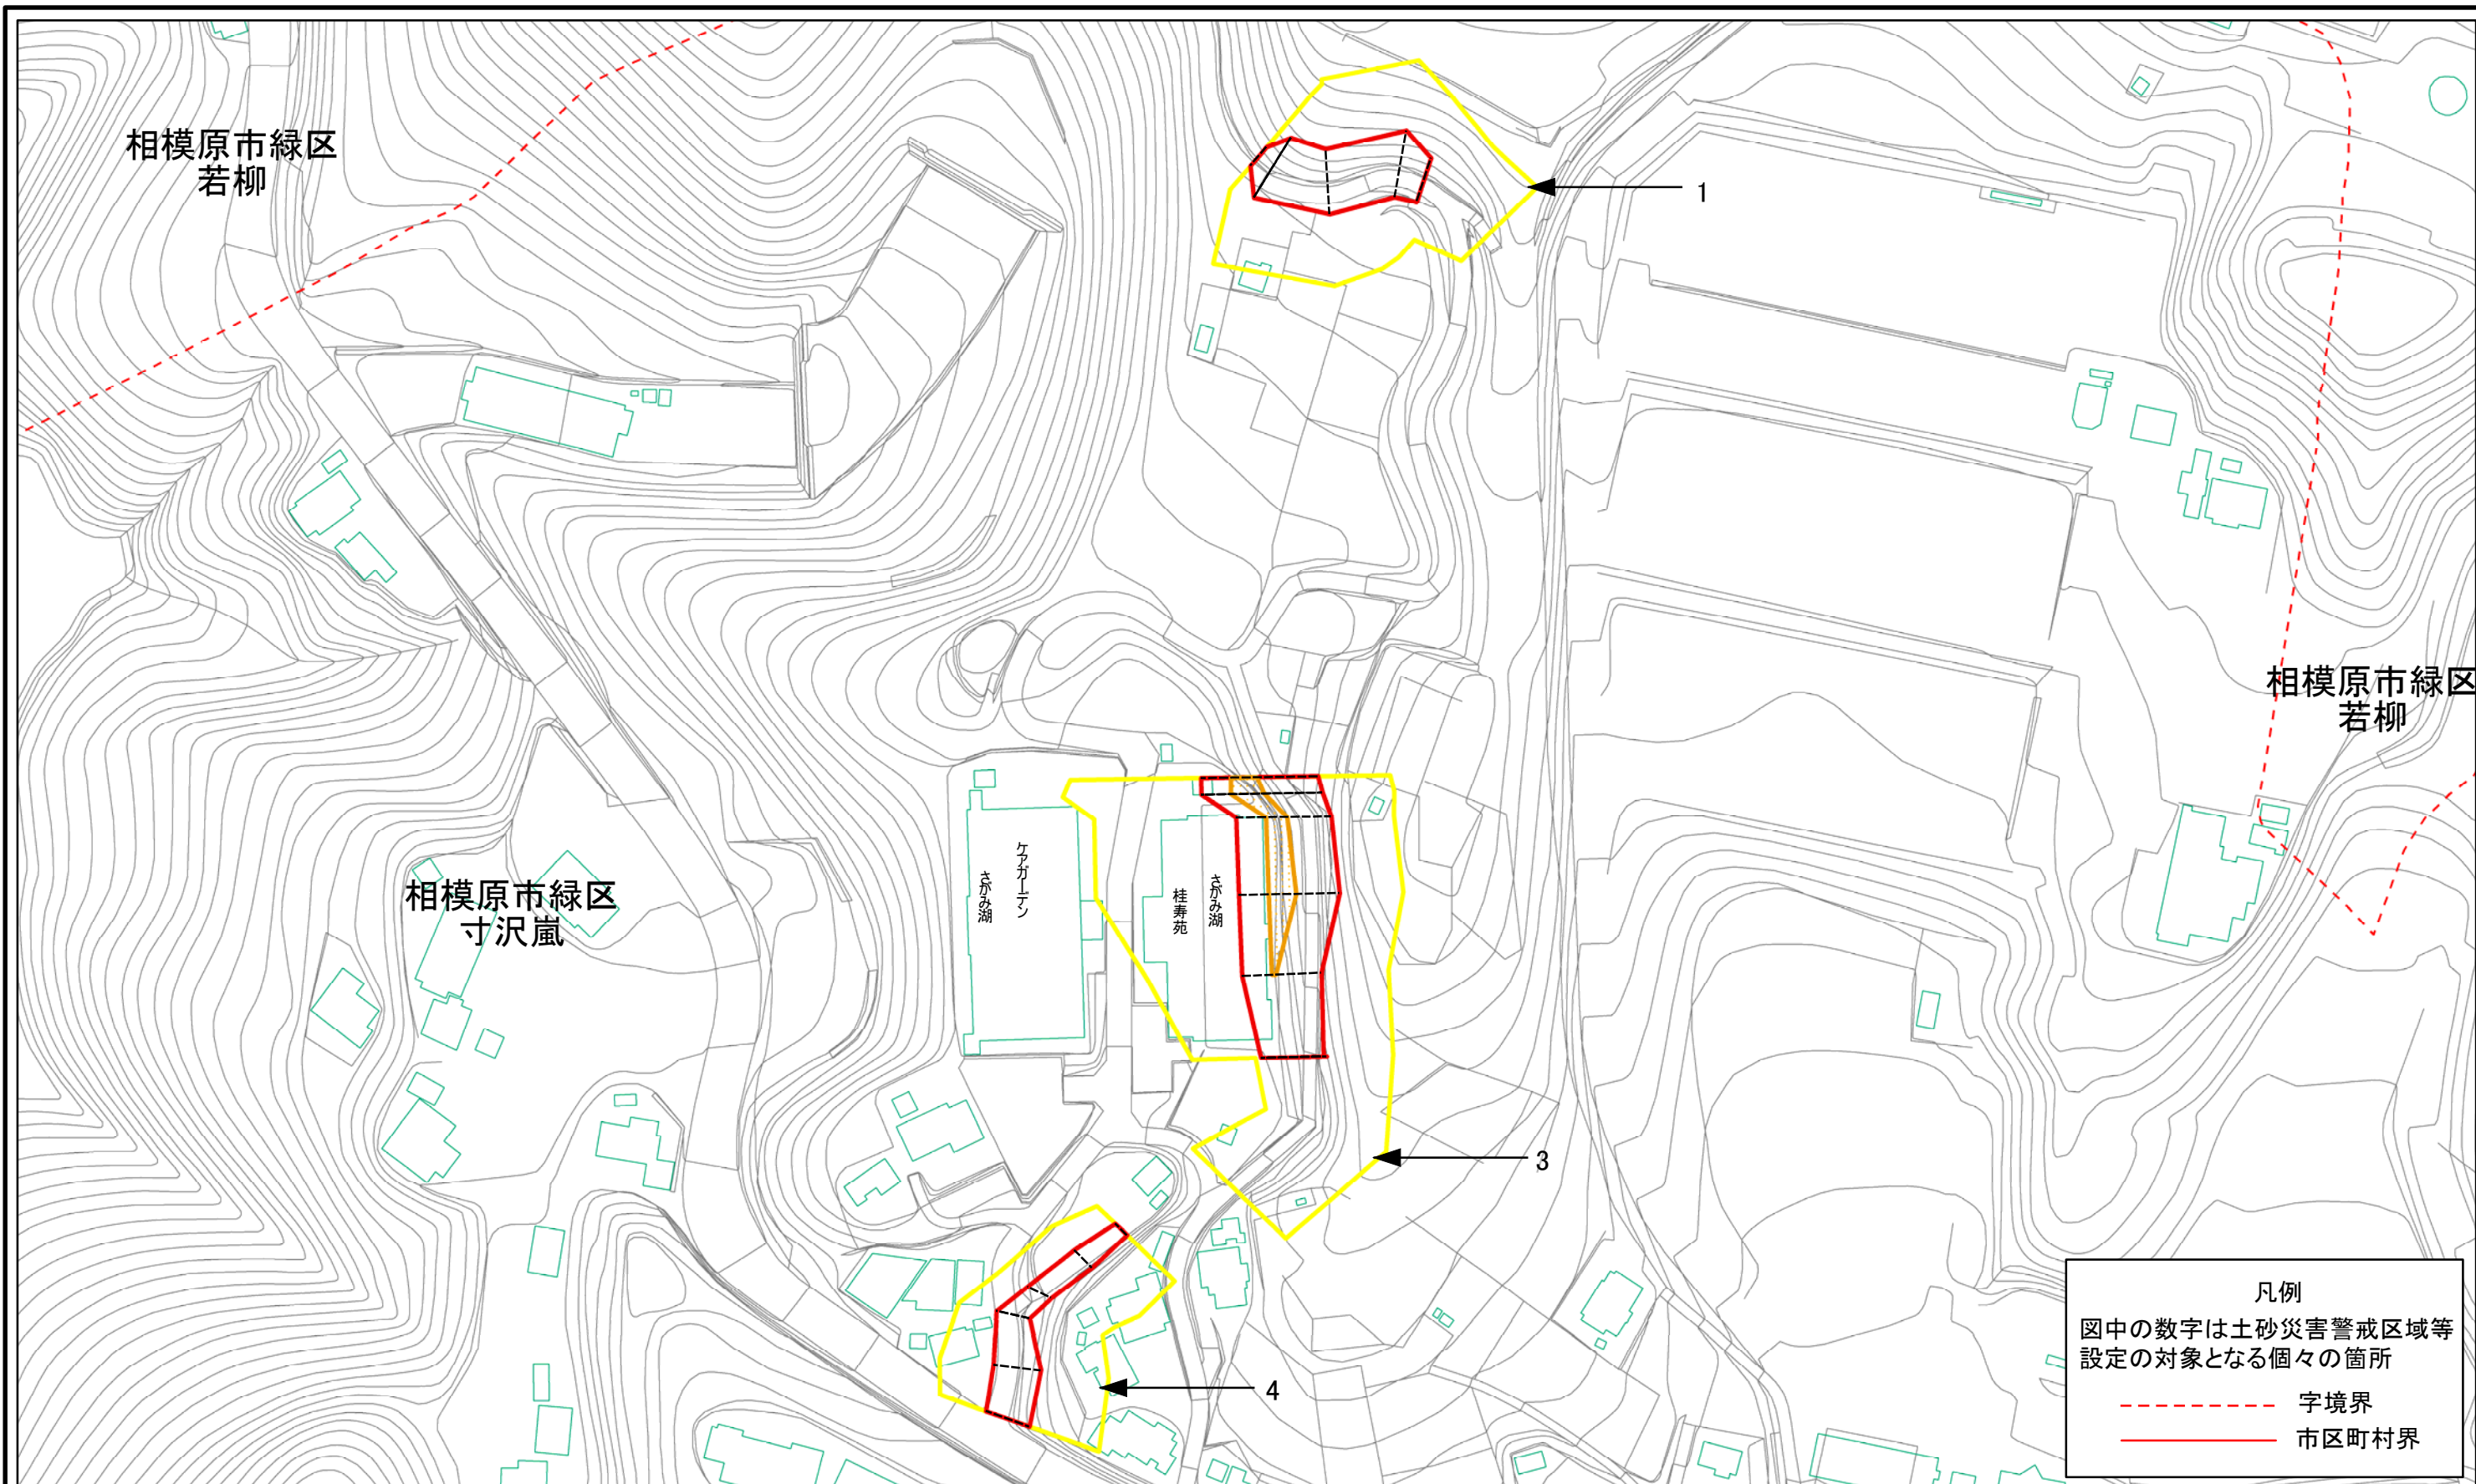

土砂災害警戒区域等指定図(その2-1)

0 25 50 100 m

土砂災害警戒区域・土砂災害特別警戒区域 区域図	土砂災害防止法施行令第二条の基準に該当する区域		N 縮尺 1:1,500	自然現象の種類	急傾斜地の崩壊	箇所番号	151-H25-55004
	土砂災害防止法施行令第三条の基準に該当する区域			告示番号	神奈川県告示第410号	箇所名	寸沢嵐4
	それ以外の区域			告示年月日	令和3年5月8日	所在地	相模原市緑区寸沢嵐

土砂災害警戒区域等指定図(その2-2)

0 25 50 100
m

図中の数字は横断測線番号を示す

土砂災害特別警戒区域の区域区分図
(急傾斜地の崩壊に伴う土石等の移動により
建築物の地上部に作用すると想定される力)

土砂災害防止法施行令第二条の基準に該当する区域	
土砂災害防止法施行令第三条の基準に該当する区域	
それ以外の区域	

N
縮尺
1:1,500

自然現象の種類	急傾斜地の崩壊	箇所番号	151-H25-55004-1
告示番号	神奈川県告示第410号	箇所名	寸沢嵐4-1
告示年月日	令和3年5月25日	所在地	相模原市緑区寸沢嵐

土砂災害警戒区域等指定図(その2-3)

図中の数字は横断測線番号を示す

土砂災害特別警戒区域の区域区分図
 (急傾斜地の崩壊に伴う土石等の堆積により
 建築物の地上部に作用すると想定される力)

土砂災害防止法施行令第二条の基準に該当する区域	
土砂災害防止法施行令第三条の基準に該当する区域	
それ以外の区域	

N

 縮尺
 1:1,500

自然現象の種類	急傾斜地の崩壊	箇所番号	151-H25-55004-1
告示番号	神奈川県告示第410号	箇所名	寸沢嵐4-1
告示年月日	令和3年5月25日	所在地	相模原市緑区寸沢嵐

土砂災害警戒区域等指定図(その2-2)

図中の数字は横断測線番号を示す

土砂災害特別警戒区域の区域区分図
(急傾斜地の崩壊に伴う土石等の移動により
建築物の地上部に作用すると想定される力)

土砂災害防止法施行令第二条の基準に該当する区域	
土砂災害防止法施行令第三条の基準に該当する区域	
それ以外の区域	

N
縮尺
1:1,500

自然現象の種類	急傾斜地の崩壊	箇所番号	151-H25-55004-3
告示番号	神奈川県告示第410号	箇所名	寸沢嵐4-3
告示年月日	令和3年5月25日	所在地	相模原市緑区寸沢嵐