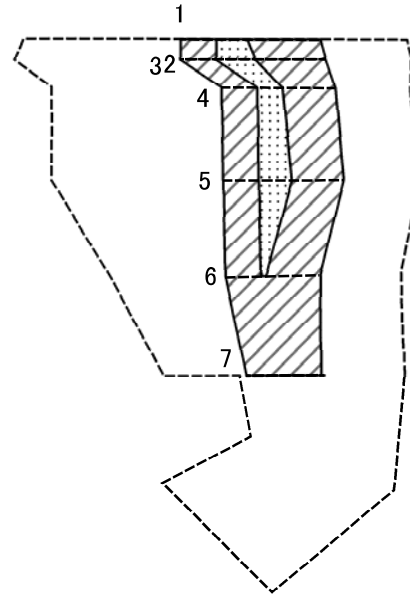

土砂災害警戒区域等指定図(その2-2)

図中の数字は横断測線番号を示す

土砂災害特別警戒区域の区域区分図
(急傾斜地の崩壊に伴う土石等の移動により
建築物の地上部に作用すると想定される力)

土砂災害防止法施行令第二条の基準に該当する区域	
土砂災害防止法施行令第三条の基準に該当する区域	
それ以外の区域	

N
縮尺
1:1,500

自然現象の種類	急傾斜地の崩壊	箇所番号	151-H25-55004-3
告示番号	神奈川県告示第410号	箇所名	寸沢嵐4-3
告示年月日	令和3年5月25日	所在地	相模原市緑区寸沢嵐