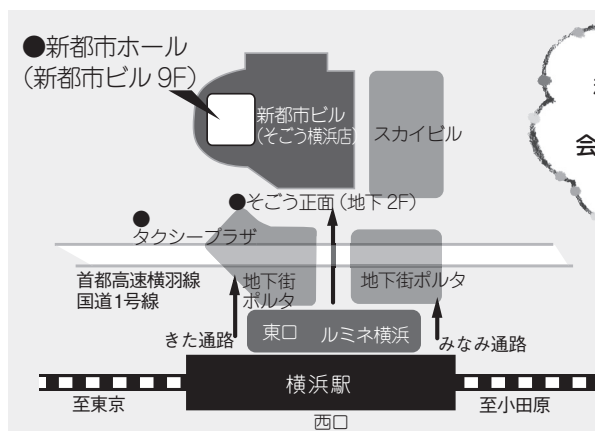

※()内は各団体・企業の展示福祉機器の一部で、当日は他の機器も多数展示されます。

タイムテーブル

11:00	開会				
11:30~13:00	「かながわベスト介護セレクト20」表彰式 「かながわ感動介護大賞」表彰式				
13:00~13:50	大沢逸美さん講演				
14:15~15:15	若手介護職員トークショー				
15:30~16:15	吉本興業アトラクション				
16:30	閉会				

介護福祉の魅力
ぜひ知ってほしい

<会場>
新都市ホール
新都市ビル
(そごう横浜店9階)
神奈川県横浜市西区高島2-18-1

<アクセス>
横浜駅下車徒歩5分
JR線(東海道本線・横須賀線・京浜東北線・横浜線)、京急線・東急東横線・相模鉄道線・横浜市営地下鉄線・みなとみらい線

私たち神奈川の
ゆるキャラも
会場でお迎えます
来てネ!

水環境保全・再生
イメージキャラクター
「かながわ しずくちゃん」

神奈川県PRキャラクター
「かながわキンタロウ」