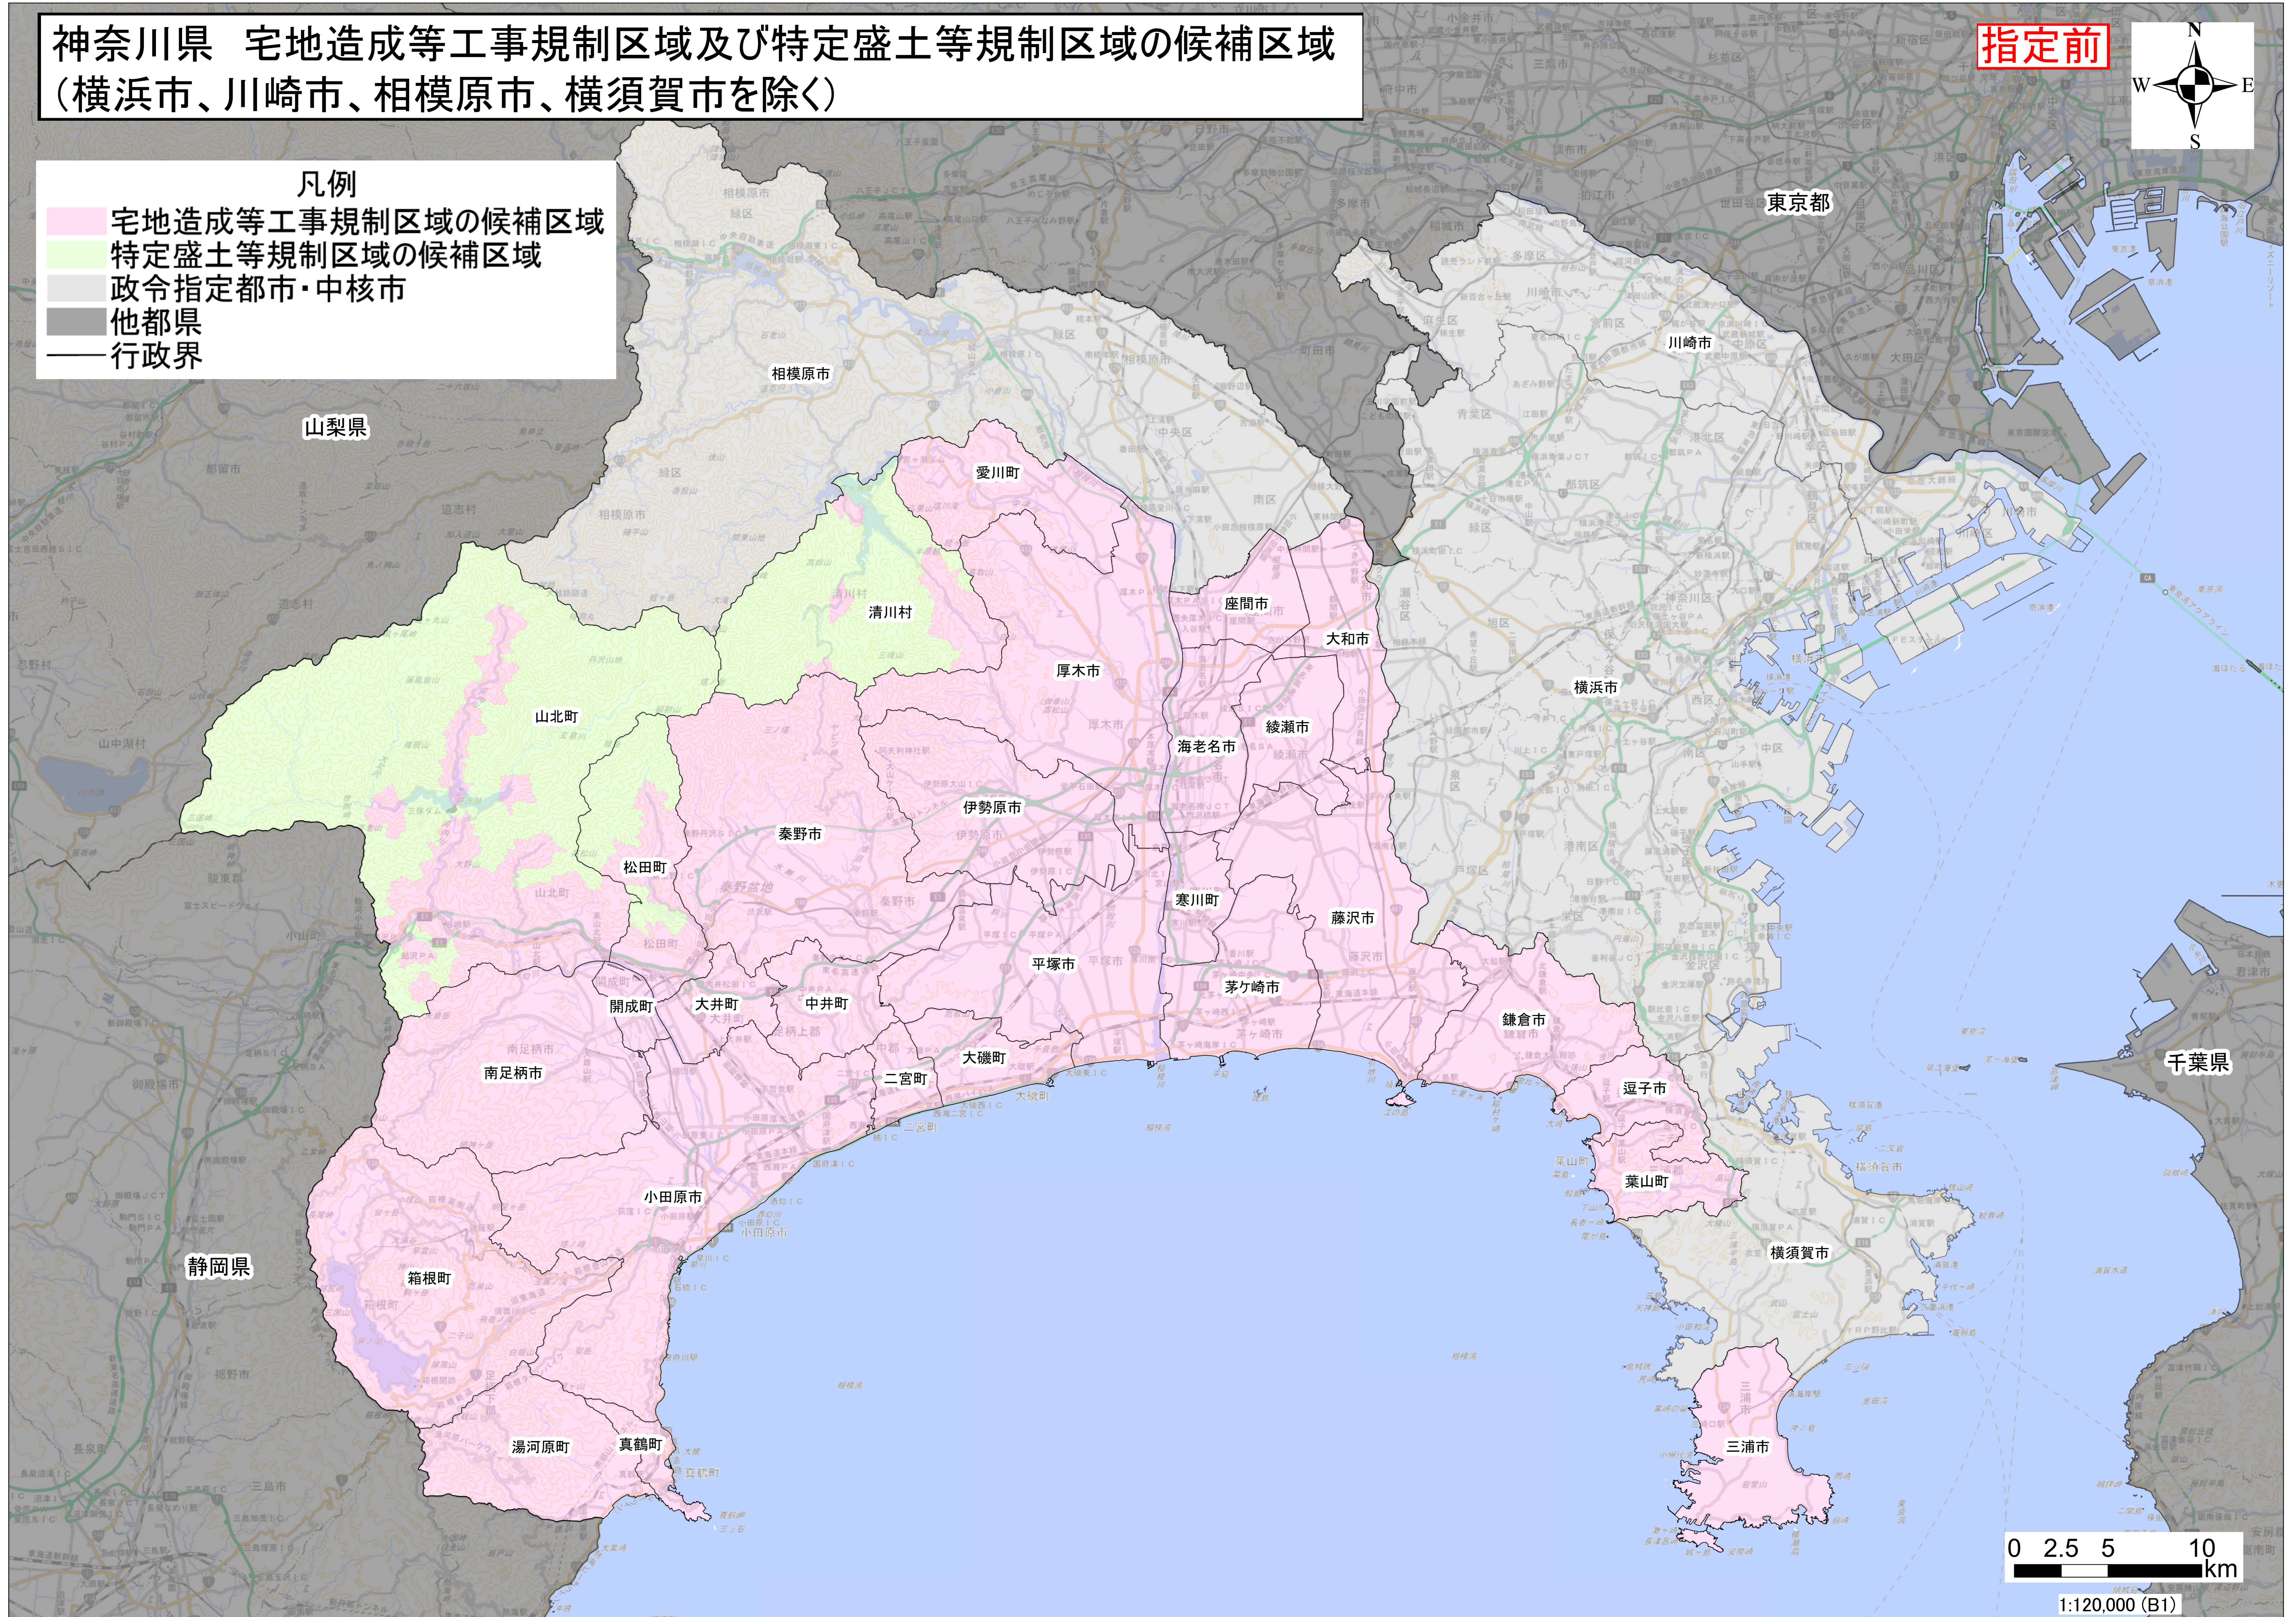

# 神奈川県 宅地造成等工事規制区域及び特定盛土等規制区域の候補区域 (横浜市、川崎市、相模原市、横須賀市を除く)

指定前

- 凡例
- 宅地造成等工事規制区域の候補区域
  - 特定盛土等規制区域の候補区域
  - 政令指定都市・中核市
  - 他都県
  - 行政界

0 2.5 5 10 km

1:120,000 (B1)