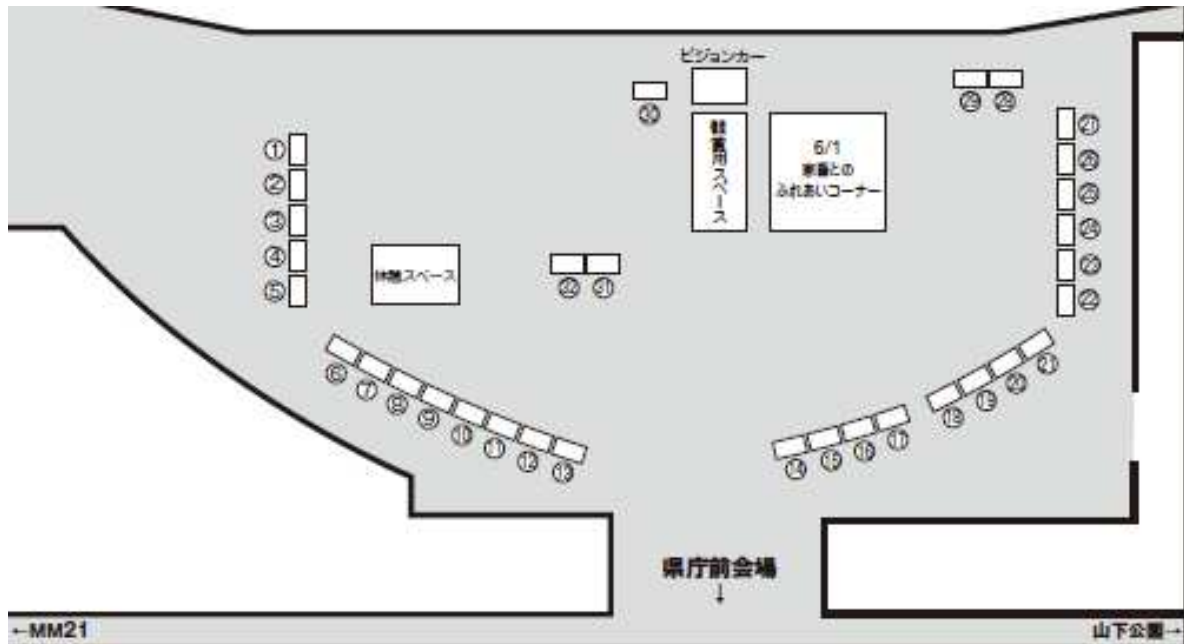

会場レイアウト

(象の鼻パーク)

- 1 NPO法人 アース・エコ
- 2 NPO法人 神奈川県環境学習リーダー会
- 3 環境経済NPO パシフィックエコサービス
- 4 かながわソーラーセンター
- 5 NPO法人 太陽光発電所ネットワーク神奈川地域交流会
- 6 NPO法人 EMネット神奈川
- 7 NPO法人 神奈川県自然保護協会
- 8 公益財団法人 地球環境戦略研究機関 (IGES)
- 9 NPO法人 横須賀港湾防災支援会
- 10 神奈川県資源循環課
- 11 NPO法人 かながわアジェンダ推進センター
- 12 ~ 13 神奈川県環境計画課
- 14 かながわ地球環境保全推進会議 実践行動部会
- 15 ~ 17 丹沢大山自然再生委員会
- 18 神奈川県教育委員会総務室
- 19 神奈川県教育委員会生涯学習課

- 20 神奈川県教育委員会文化遺産課
- 21 神奈川県教育委員会学校支援課 神奈川県教育委員会財務課
- 22 五感教育研究所
- 23 特定非営利活動法人 神奈川県レクリエーション協会
- 24 神奈川県立 足柄・愛川・三浦 ふれあいの村
- 25 神奈川県ボウリング場協会 神奈川県教育委員会スポーツ課 神奈川県立体育センター
- 26 一般社団法人 神奈川県建築士事務所協会
- 27 NPO法人 日本の竹ファンクラブ
- 28 楽しく体験 新エネ・省エネ NPO法人ソフトエネルギープロジェクト
- 28 自然エネルギー・省エネで地球温暖化防止!! 横浜市地球温暖化対策推進協議会
- 29 木材利用ポイント
- 30 tvk 運営本部
- 31 みどりのともだちプロジェクト
- 32 関東学院大学 ソイルタワーをつくらう (5/31のみ)
- 32 tvkどんぐりドリーム大作戦/社会福祉法人 進和学園 (6/1のみ)