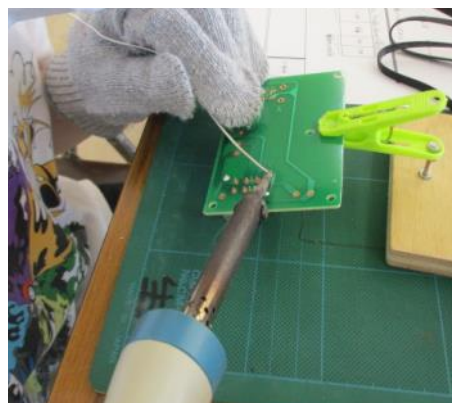

コントローラーを作る