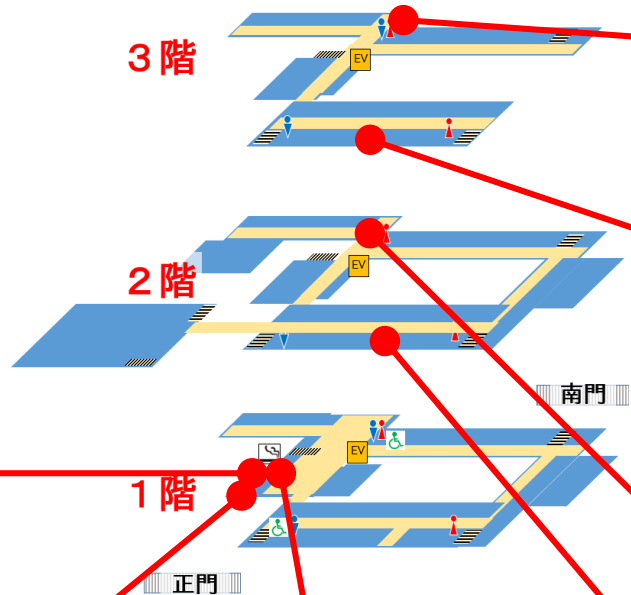

写真集

東部総合職業技術校

- 共用施設等
- 校舎棟
- 実習棟北側
- 実習棟南側

写真集 (共用施設等)

- 安善駅から南門まで
- 南門から校舎入り口
- 共用施設
- 休憩場所等
- 就職・技術校生相談室
- 駐車場・駐輪場・中庭

安善駅から南門まで

道なりに右に曲がる

正面玄関

もう少し進むと、ピロティ入口

直進すると正面玄関

右に曲がると南玄関

南玄関

南門

南門から校舎入口

共用施設

講堂(体育館)

事務室

職員室

共用施設

休憩場所等

お昼に業者がお弁当を販売します

自動販売機は校内何か所かに設置

ホール

ホール

多目的教室前のロビー

就職・技術校生相談

駐車場・駐輪場・中庭