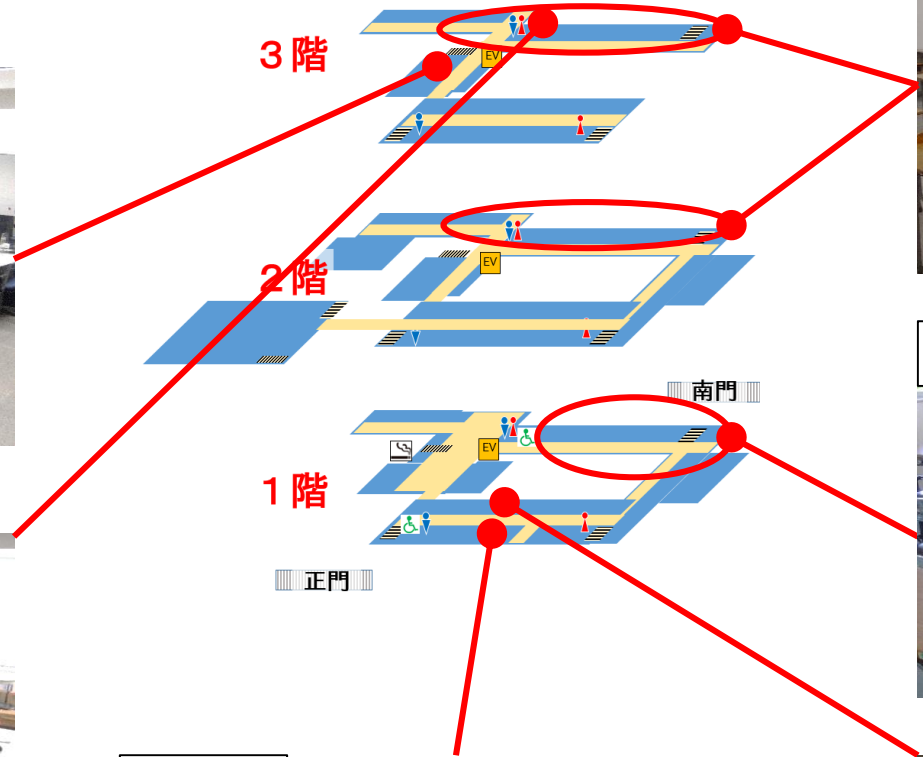

写真集

東部総合職業技術校

- 共用施設等
- 校舎棟
- 実習棟北側
- 実習棟南側

写真集 (共用施設等)

- 安善駅から南門まで
- 南門から校舎入り口
- 共用施設
- 休憩場所等
- 就職・技術校生相談室
- 駐車場・駐輪場・中庭

安善駅から南門まで

道なりに右に曲がる

正面玄関

もう少し進むと、ピロティ入口

直進すると正面玄関

右に曲がると南玄関

南玄関

南門

南門から校舎入口

共用施設

講堂(体育館)

ロッカー室

視聴覚室

多目的教室

共用施設

共用PC教室

共用PC教室

教室

セミナー(在職者訓練)教室

事務室

職員室

共用施設

休憩場所等

お昼に業者がお弁当を販売します

自動販売機は校内何か所かに設置

ホール

ホール