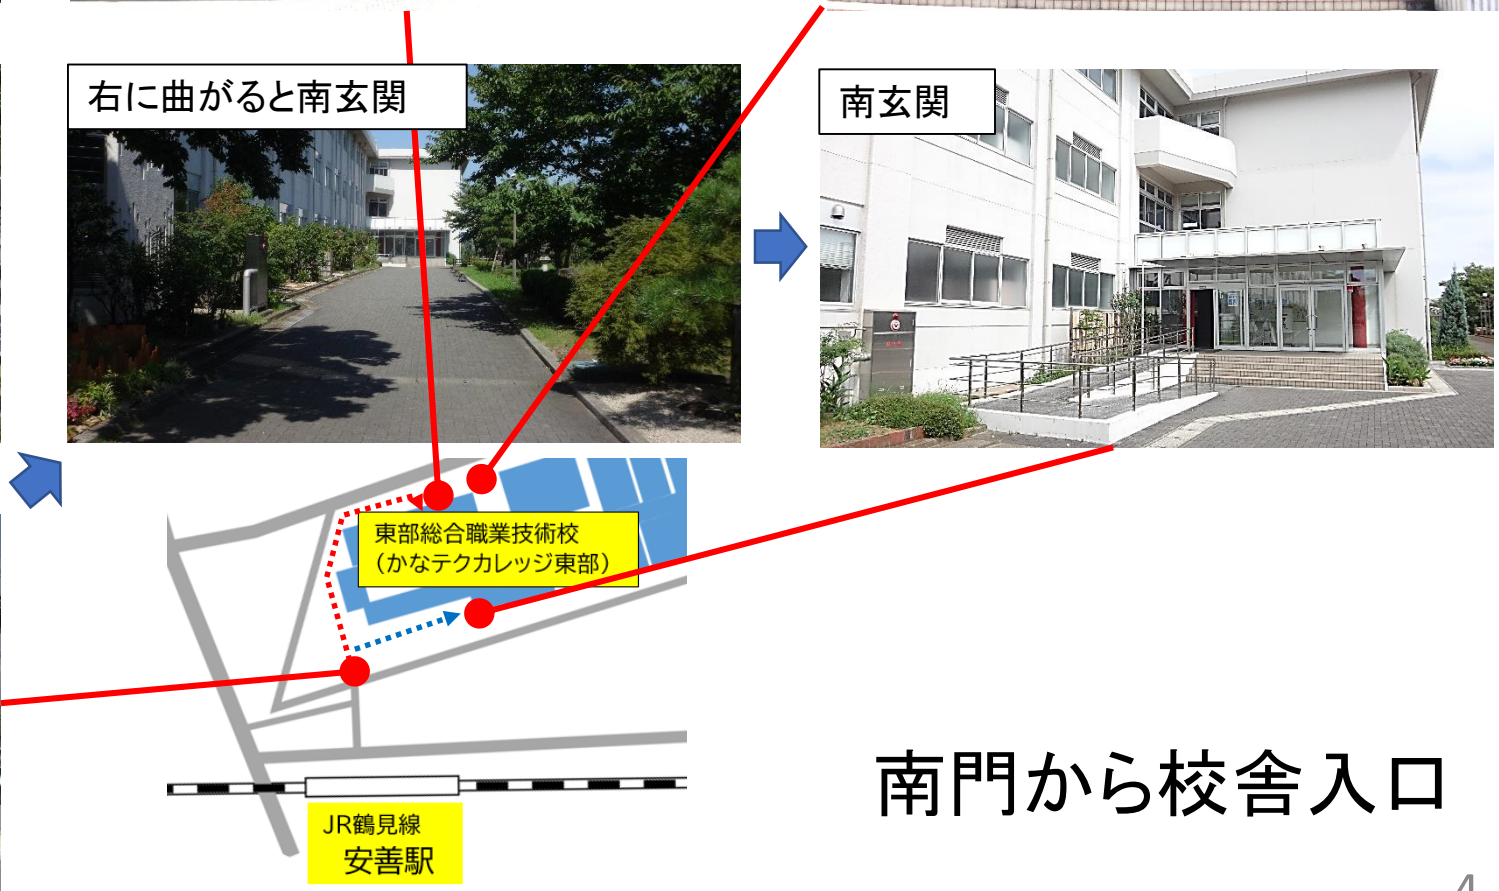

写真集

東部総合職業技術校

- 共用施設等
- 校舎棟
- 実習棟北側
- 実習棟南側

写真集 (共用施設等)

- 安善駅から南門まで
- 南門から校舎入り口
- 共用施設
- 休憩場所等
- 就職・技術校生相談室
- 駐車場・駐輪場・中庭

安善駅から南門まで

道なりに右に曲がる

正面玄関

もう少し進むと、ピロティ入口

直進すると正面玄関

右に曲がると南玄関

南玄関

南門

南門から校舎入口

共用施設

講堂(体育館)

ロッカー室

視聴覚室

多目的教室

共用施設

共用PC教室

共用PC教室

教室

セミナー(在職者訓練)教室