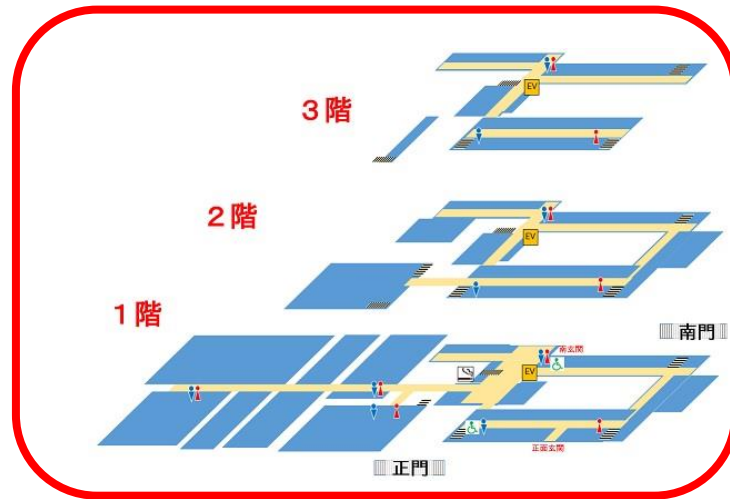

写真集

東部総合職業技術校

- 共用施設等
- 校舎棟
- 実習棟北側
- 実習棟南側

写真集 (共用施設等)

- 安善駅から南門まで
- 南門から校舎入り口
- 共用施設
- 休憩場所等
- 就職・技術校生相談室
- 駐車場・駐輪場・中庭

安善駅から南門まで

道なりに右に曲がる

正面玄関

もう少し進むと、ピロティ入口

直進すると正面玄関

右に曲がると南玄関

南玄関

南門

南門から校舎入口

共用施設

講堂(体育館)