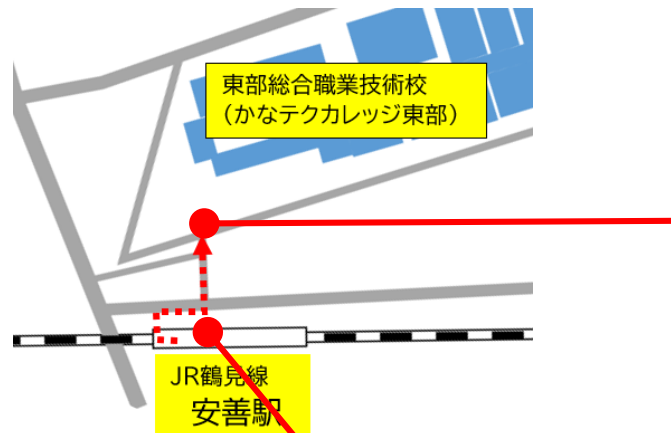

写真集

東部総合職業技術校

- 共用施設等
- 校舎棟
- 実習棟北側
- 実習棟南側

写真集 (共用施設等)

- 安善駅から南門まで
- 南門から校舎入り口
- 共用施設
- 休憩場所等
- 就職・技術校生相談室
- 駐車場・駐輪場・中庭

安善駅から南門まで

道なりに右に曲がる

正面玄関

もう少し進むと、ピロティ入口

直進すると正面玄関

右に曲がると南玄関

南玄関

南門

南門から校舎入口

共用施設

講堂(体育館)