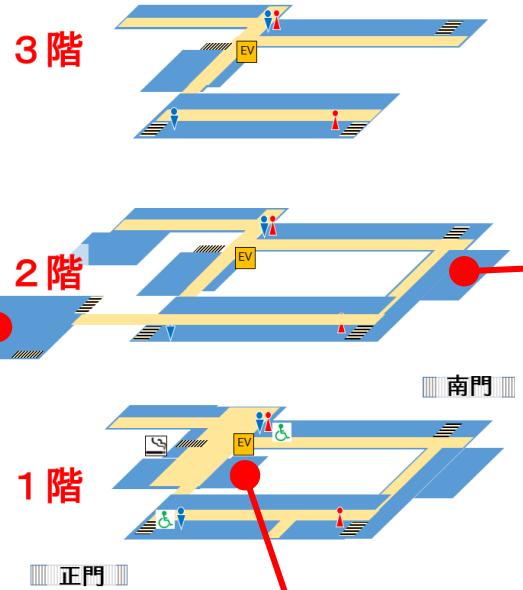

写真集

東部総合職業技術校

- 共用施設等
- 校舎棟
- 実習棟北側
- 実習棟南側

写真集 (共用施設等)

- 安善駅から南門まで
- 南門から校舎入り口
- 共用施設
- 休憩場所等
- 就職・技術校生相談室
- 駐車場・駐輪場・中庭

安善駅から南門まで

道なりに右に曲がる

正面玄関

もう少し進むと、ピロティ入口

直進すると正面玄関

右に曲がると南玄関

南玄関

南門

南門から校舎入口

共用施設

講堂(体育館)

ロッカー室

視聴覚室

多目的教室

共用施設

共用PC教室

共用PC教室

教室

セミナー(在職者訓練)教室