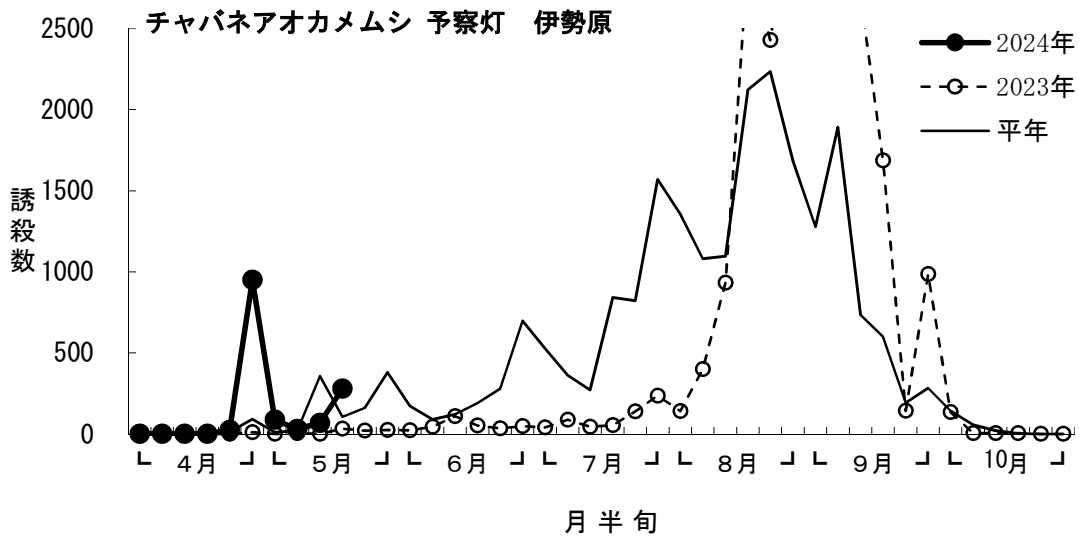

落葉果樹・予察灯・チャバネアオカメムシ調査結果

2023年4月第4・5半旬は機器不良により欠測