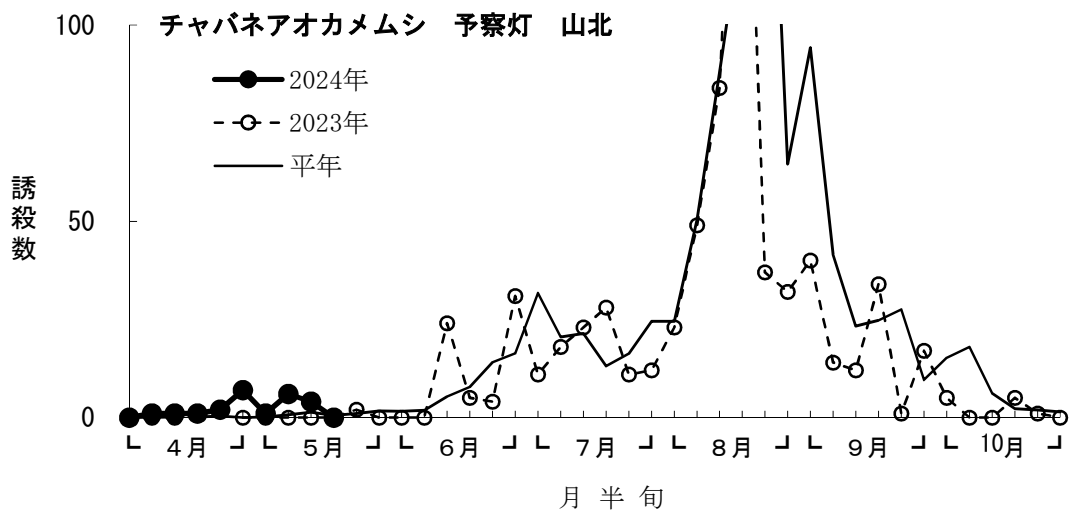

落葉果樹・予察灯・チャバネアオカメムシ調査結果

2023年4月第4・5半旬は機器不良により欠測