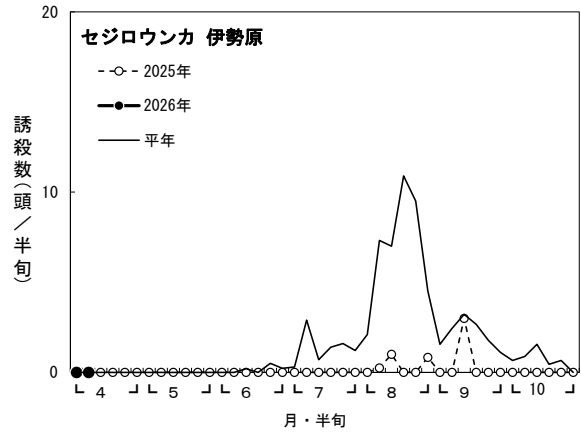

2026年度 水稻 ウンカ類 予察灯調査結果

※伊勢原では2025年6月第6半旬は機器不良のため、欠測。