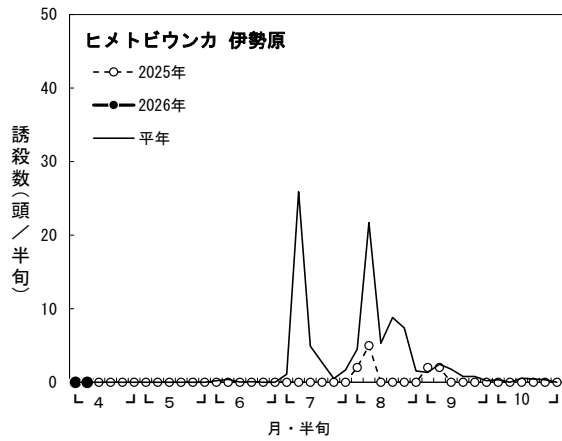

2026年度 水稻 ウンカ類 予察灯調査結果

※伊勢原では2025年6月第6半旬は機器不良のため、欠測。