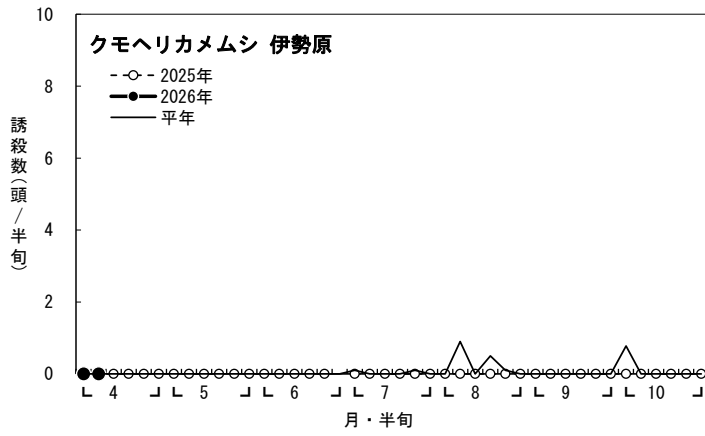

2026年度 水稲 斑点米カメムシ類 予察灯調査結果

※伊勢原では2025年6月第6半旬は機器不良のため、欠測。

※伊勢原では2025年6月第6半旬は機器不良のため、欠測。