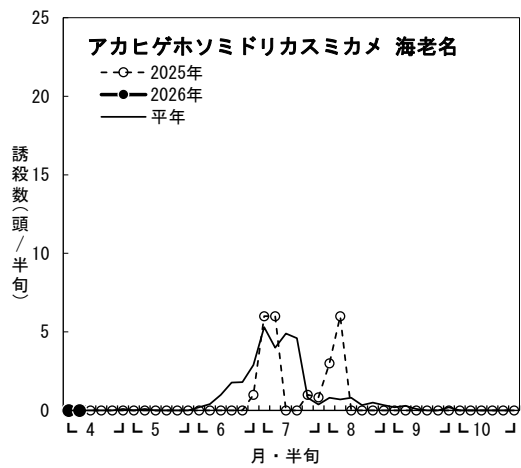

2026年度 水稲 斑点米カメムシ類 予察灯調査結果

※伊勢原では2025年6月第6半旬は機器不良のため、欠測。

※伊勢原では2025年6月第6半旬は機器不良のため、欠測。