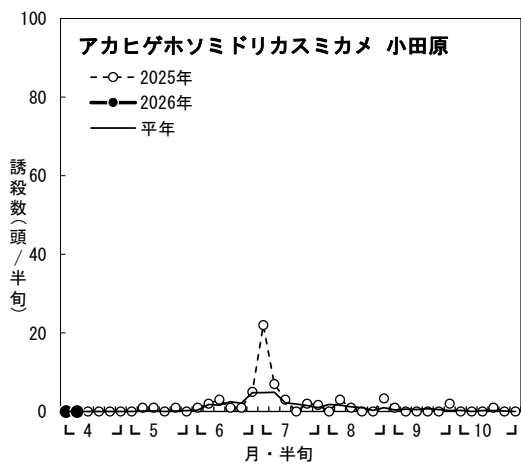

2026年度 水稲 斑点米カメムシ類 予察灯調査結果

※伊勢原では2025年6月第6半旬は機器不良のため、欠測。

※伊勢原では2025年6月第6半旬は機器不良のため、欠測。