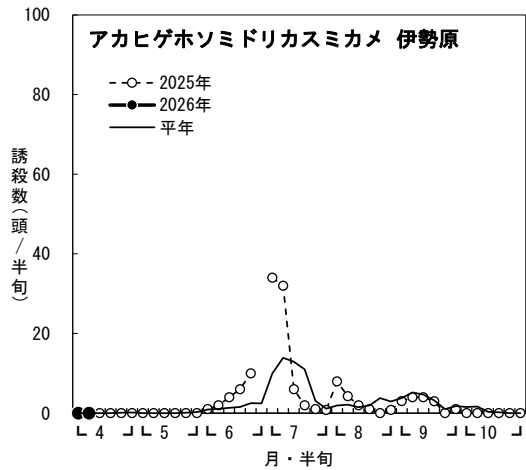

2026年度 水稲 斑点米カメムシ類 予察灯調査結果

※伊勢原では2025年6月第6半旬は機器不良のため、欠測。

※伊勢原では2025年6月第6半旬は機器不良のため、欠測。