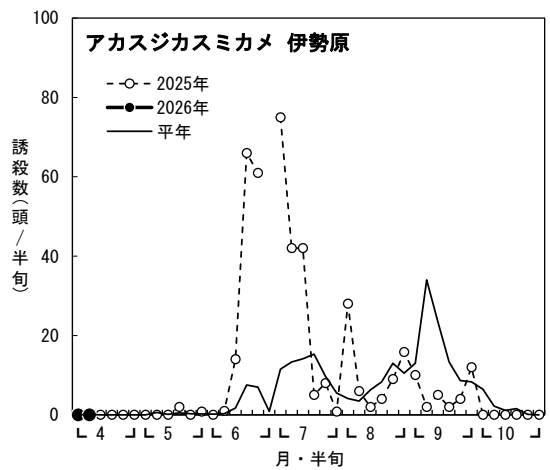

2026年度 水稲 斑点米カメムシ類 予察灯調査結果

※伊勢原では2025年6月第6半旬は機器不良のため、欠測。

※伊勢原では2025年6月第6半旬は機器不良のため、欠測。