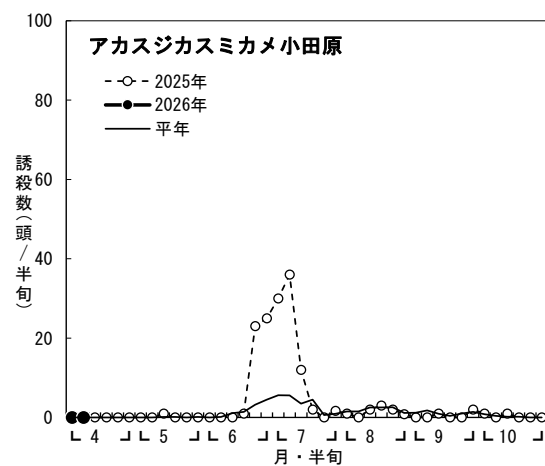

2026年度 水稲 斑点米カメムシ類 予察灯調査結果

※伊勢原では2025年6月第6半旬は機器不良のため、欠測。

※伊勢原では2025年6月第6半旬は機器不良のため、欠測。