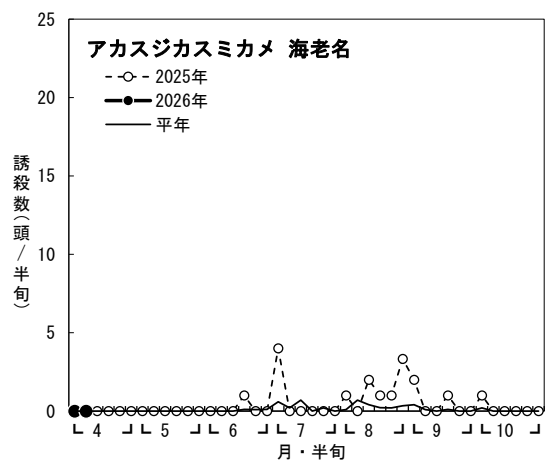

2026年度 水稲 斑点米カメムシ類 予察灯調査結果

※伊勢原では2025年6月第6半旬は機器不良のため、欠測。

※伊勢原では2025年6月第6半旬は機器不良のため、欠測。