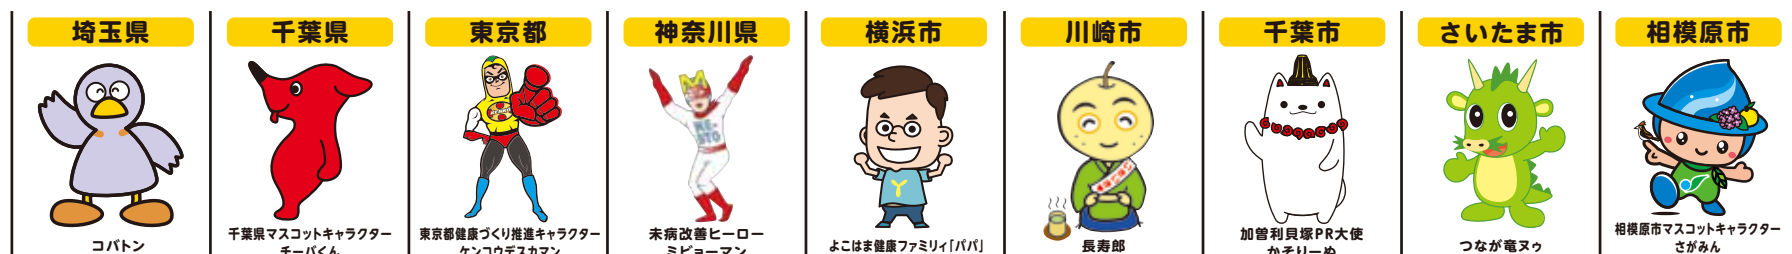

あなたの煙が 周囲の人を 傷つけています。

STOP!
Second-hand smoke
受動喫煙

九都県市(埼玉県・千葉県・東京都・神奈川県・横浜市・川崎市・千葉市・さいたま市・相模原市)は
共同で「受動喫煙防止の普及啓発」に取り組んでいます。

九都県市