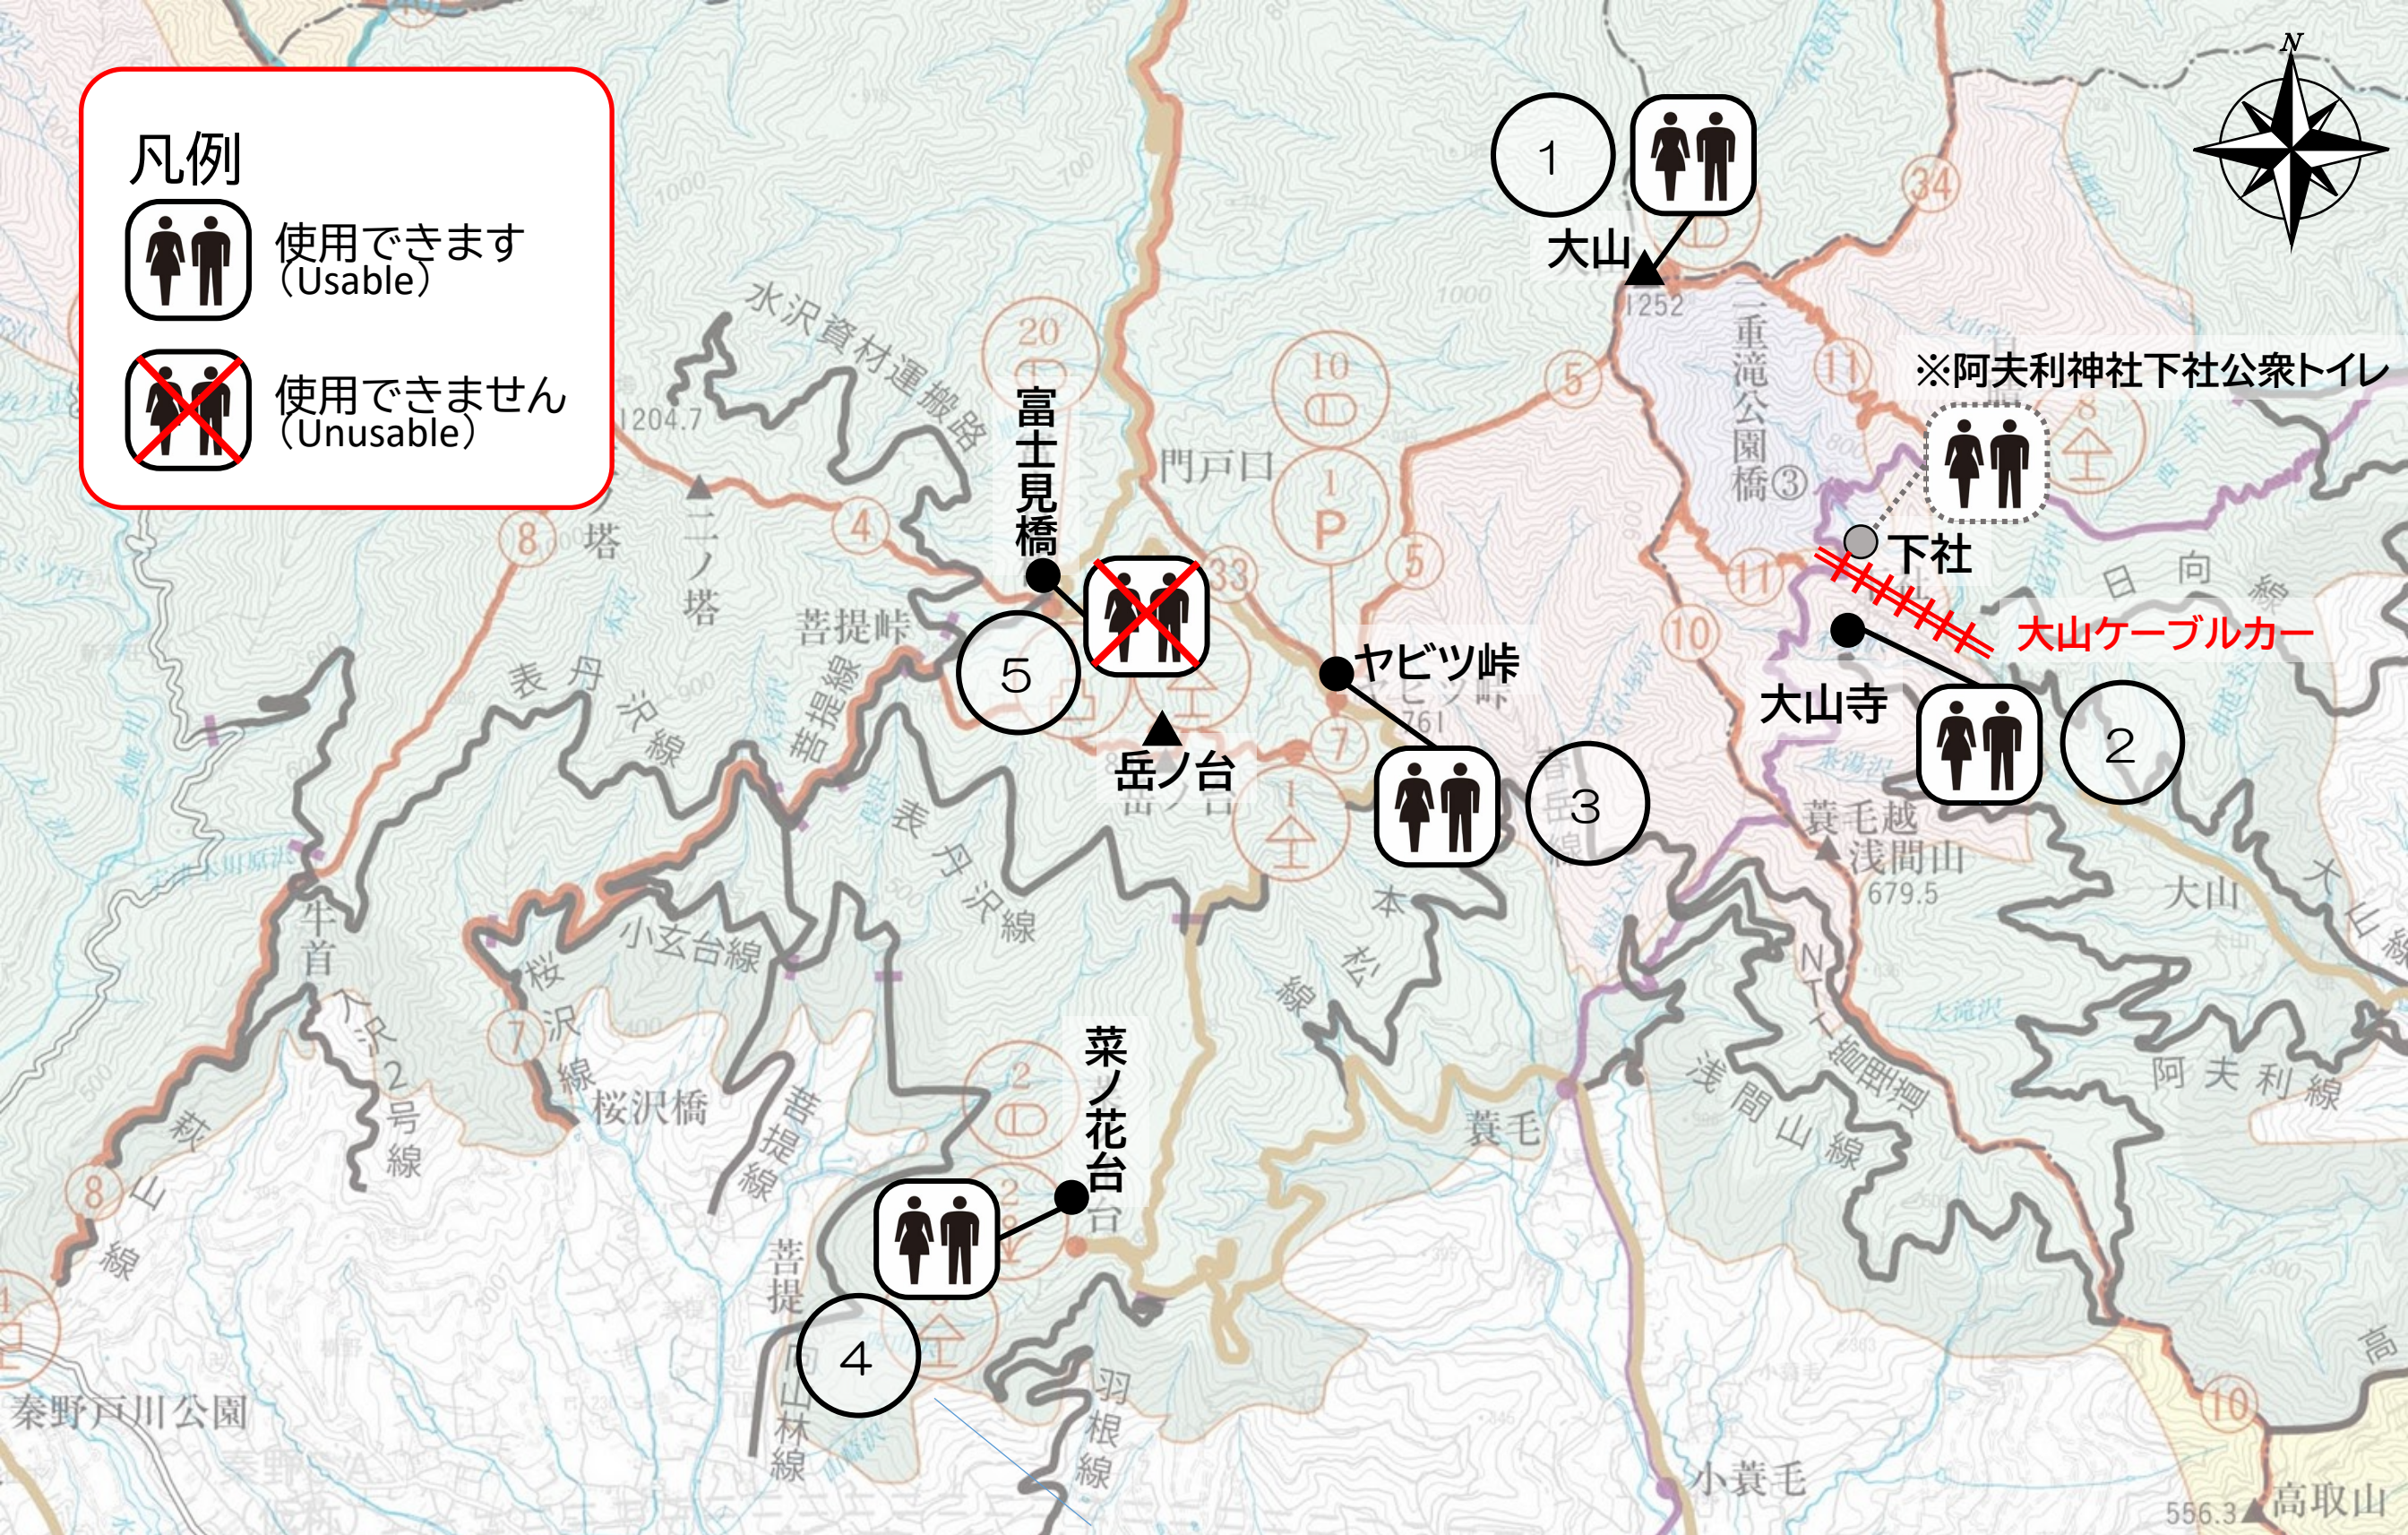

## 大山周辺の公衆トイレ位置図

令和8年4月1日更新

神奈川県自然環境保全センター 自然公園課

※ こちらの地図は大山周辺の主な公衆トイレの位置を示しています。阿夫利神社下社公衆トイレの使用状況に関しては管理者である伊勢原市にお問合せください。