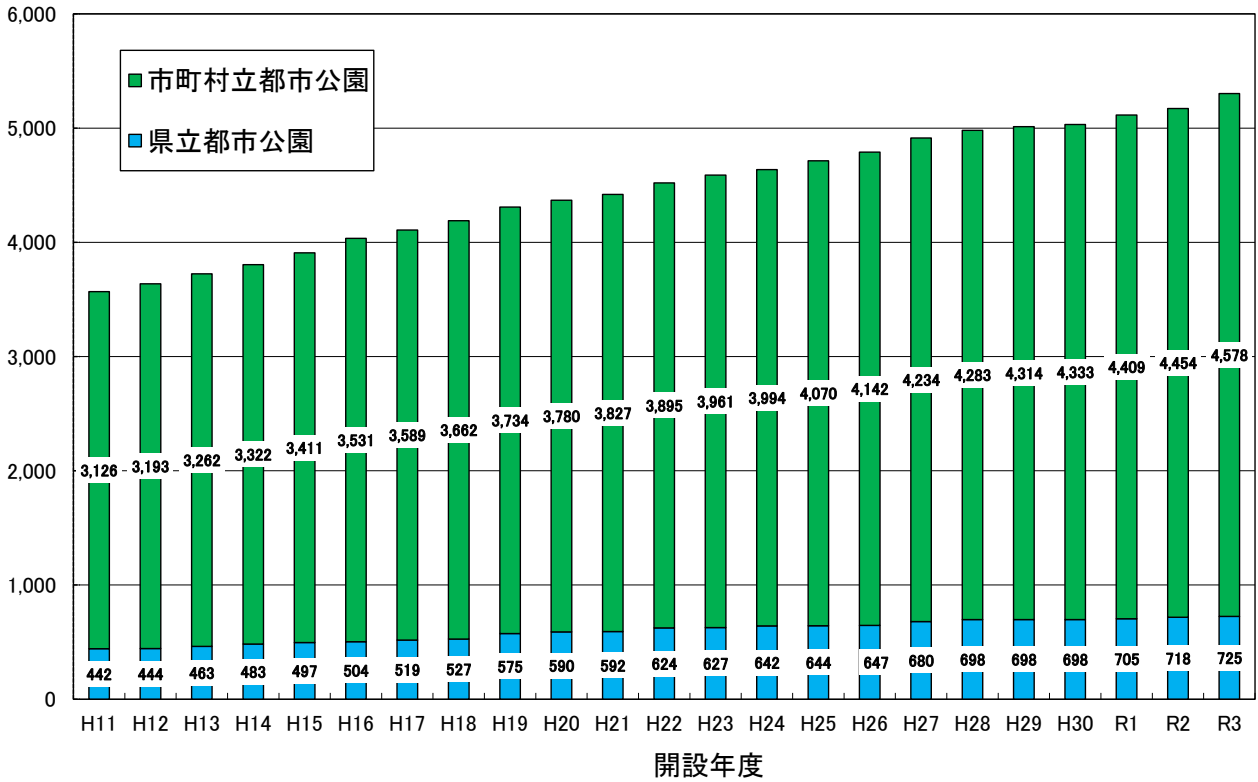

神奈川県における都市公園面積及び一人当たり都市公園面積の推移(令和3年度末現在)

神奈川県における都市公園面積の推移(令和3年度末現在)

公園開設面積(ha)

一人当たり都市公園面積の推移(令和3年度末現在)

公園面積(m²/人)