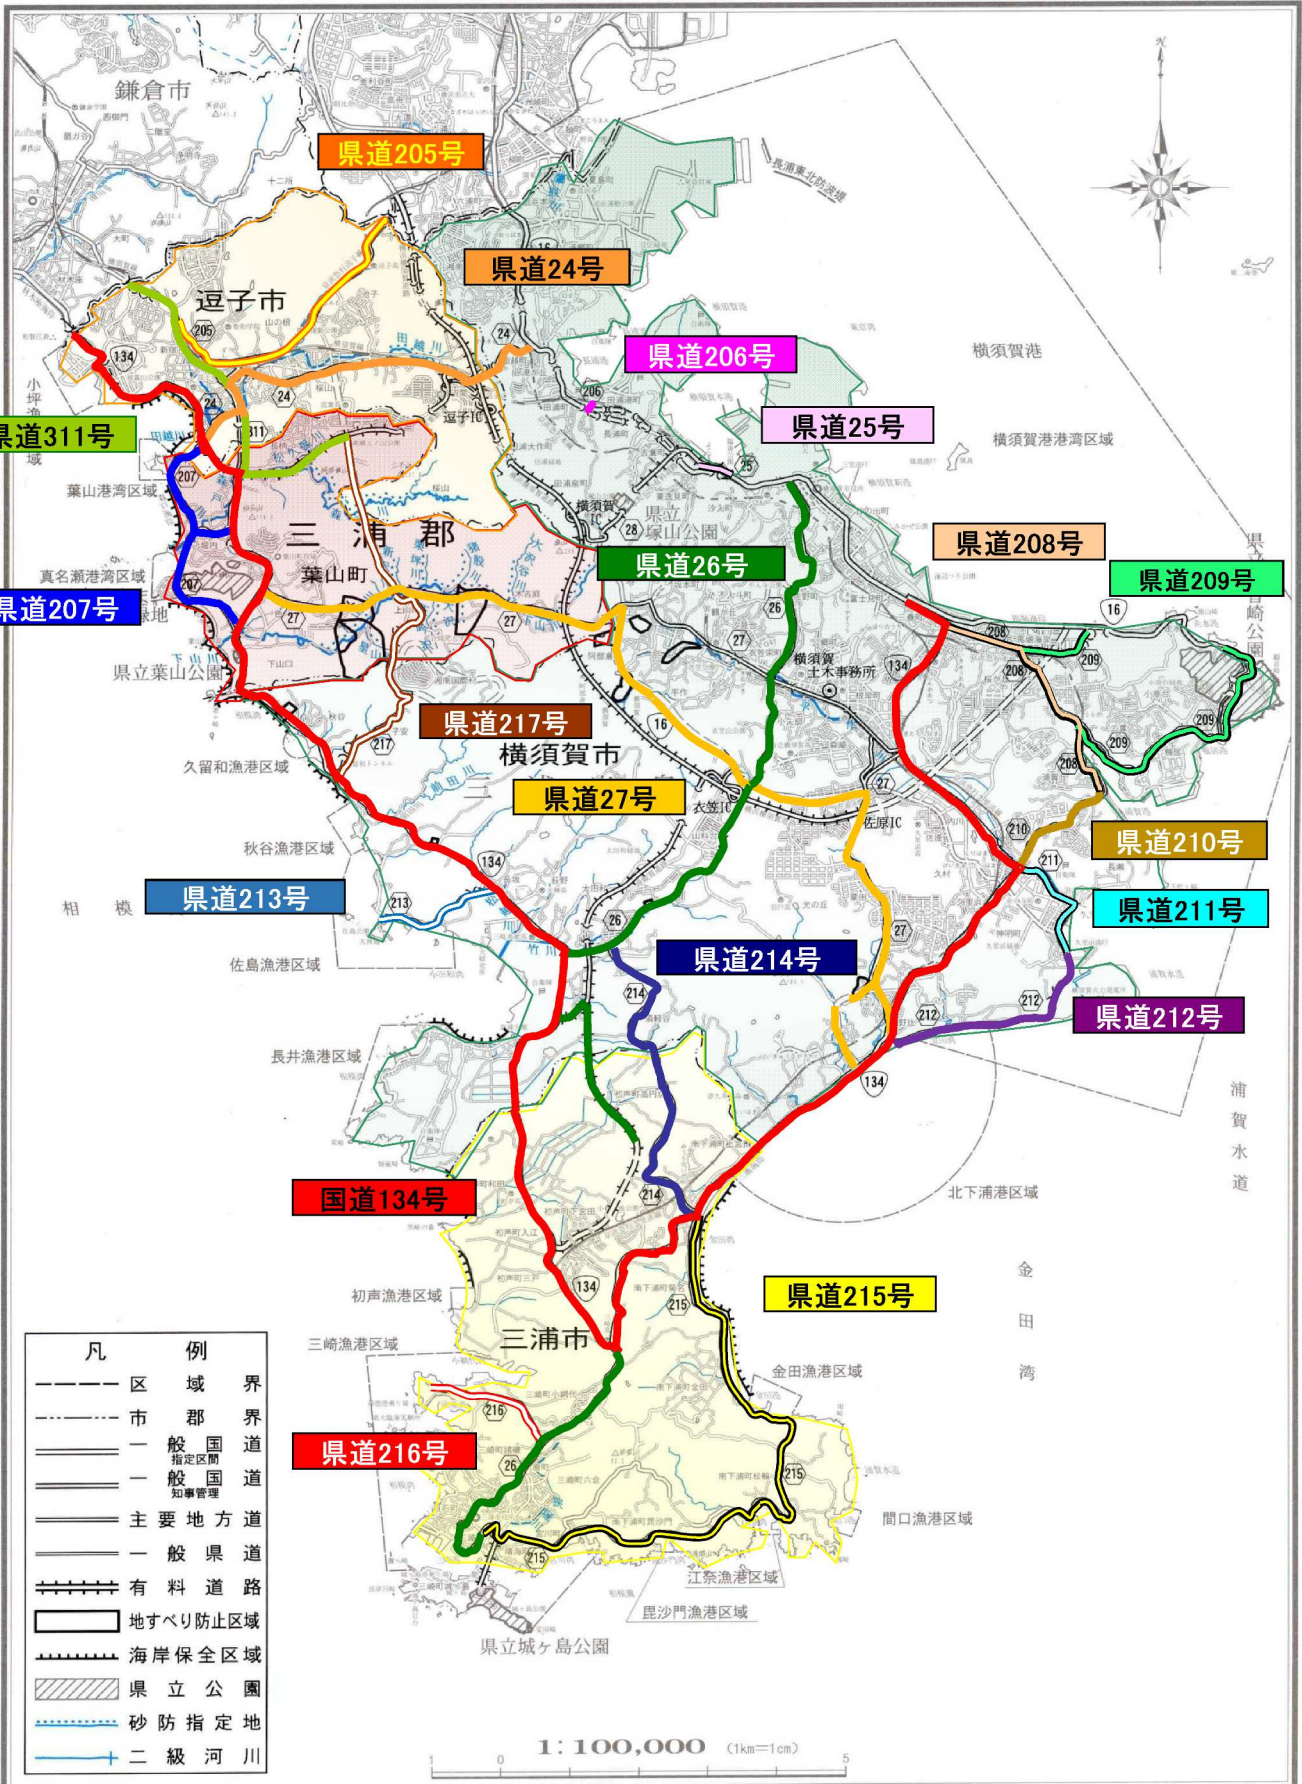

神奈川県横須賀土木事務所管内図

横須賀土木事務所