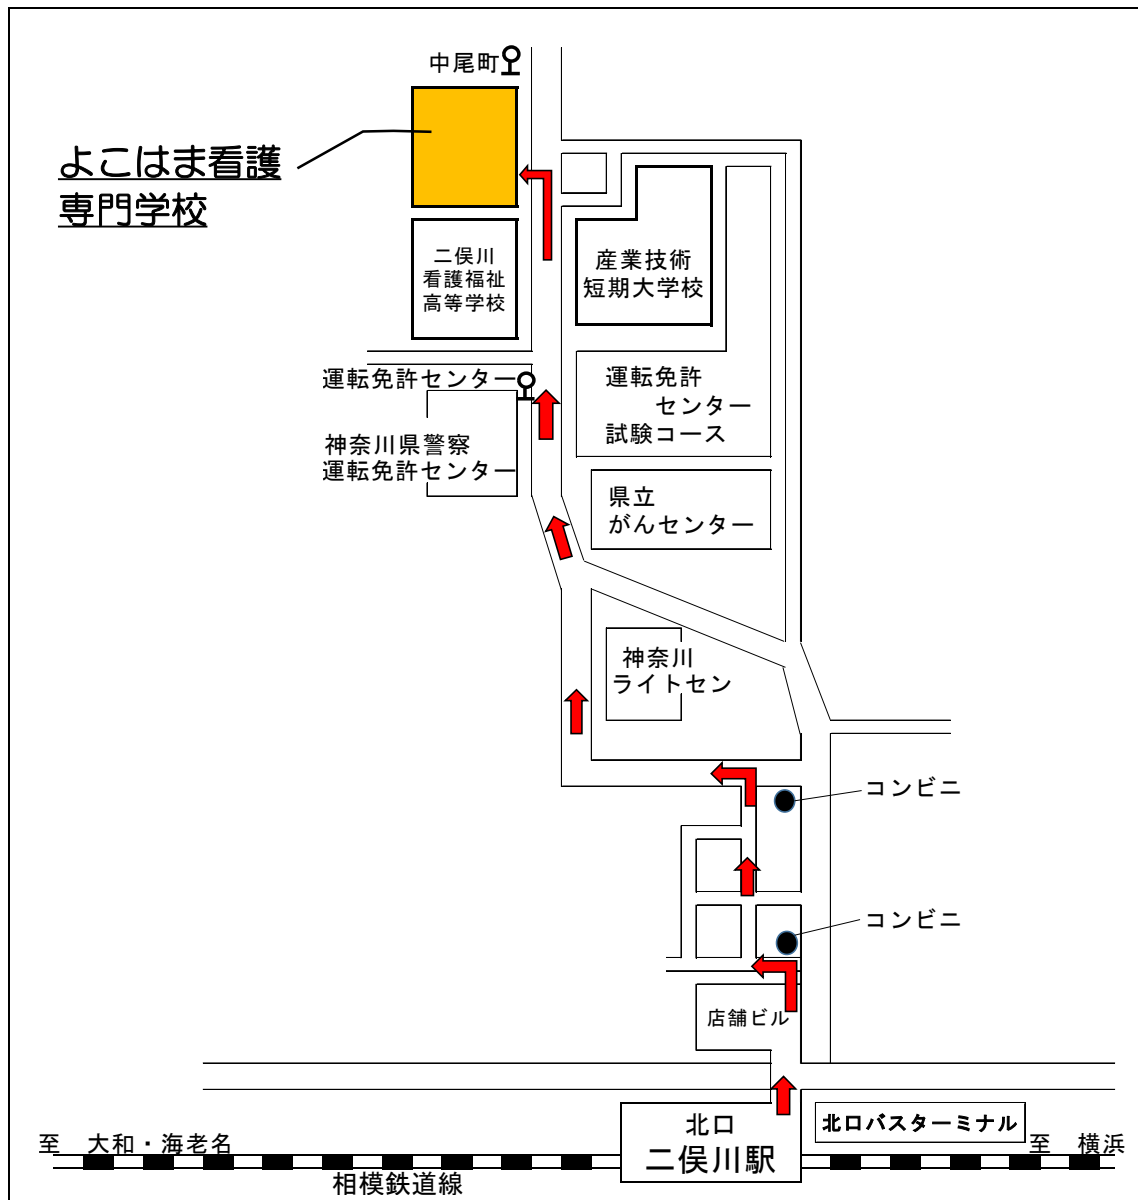

【よこはま看護専門学校 案内図】

- 9月26日（日）に実施予定の第1次採用選考の会場です。会場を間違えた場合は、受験できませんのでご注意ください。

<選考区分>

埋蔵文化財職、学芸員（日本美術史学（工芸））、学芸員（動物学（哺乳類））

<選考会場>

よこはま看護専門学校 横浜市旭区中尾1-5-1

相鉄線「二俣川駅」下車徒歩18分

- (注1) 選考会場へのお問合せは、ご遠慮ください。
(注2) 選考会場に駐車場はありません。
(注3) 選考終了後、最寄り駅周辺は混雑が予想されますので、帰りの切符は、あらかじめ準備しておいてください。