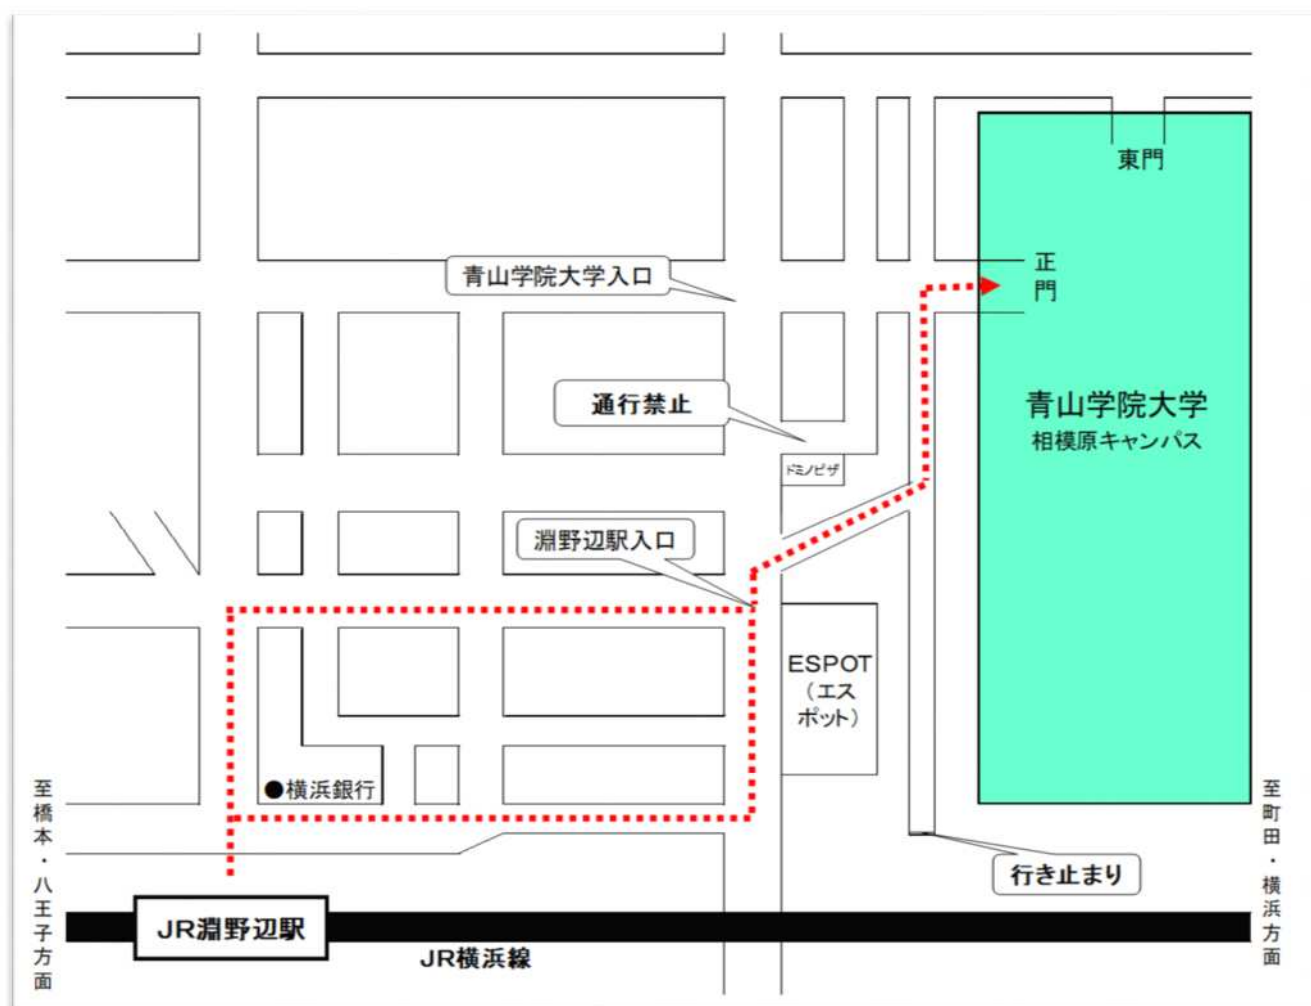

【青山学院大学相模原キャンパス 案内図】

- 9月26日（日）に実施予定の第1次採用選考の会場です。会場を間違えた場合は、受験できませんのでご注意ください。

<選考区分>

主任司書

<試験会場>

青山学院大学相模原キャンパス 相模原市中央区淵野辺5-10-1

JR横浜線「淵野辺駅」下車徒歩7分

(注1) 選考会場へのお問合せは、ご遠慮ください。

(注2) 選考会場に駐車場はありません。

(注3) 選考終了後、最寄り駅周辺は混雑が予想されますので、帰りの切符は、あらかじめ準備しておいてください。