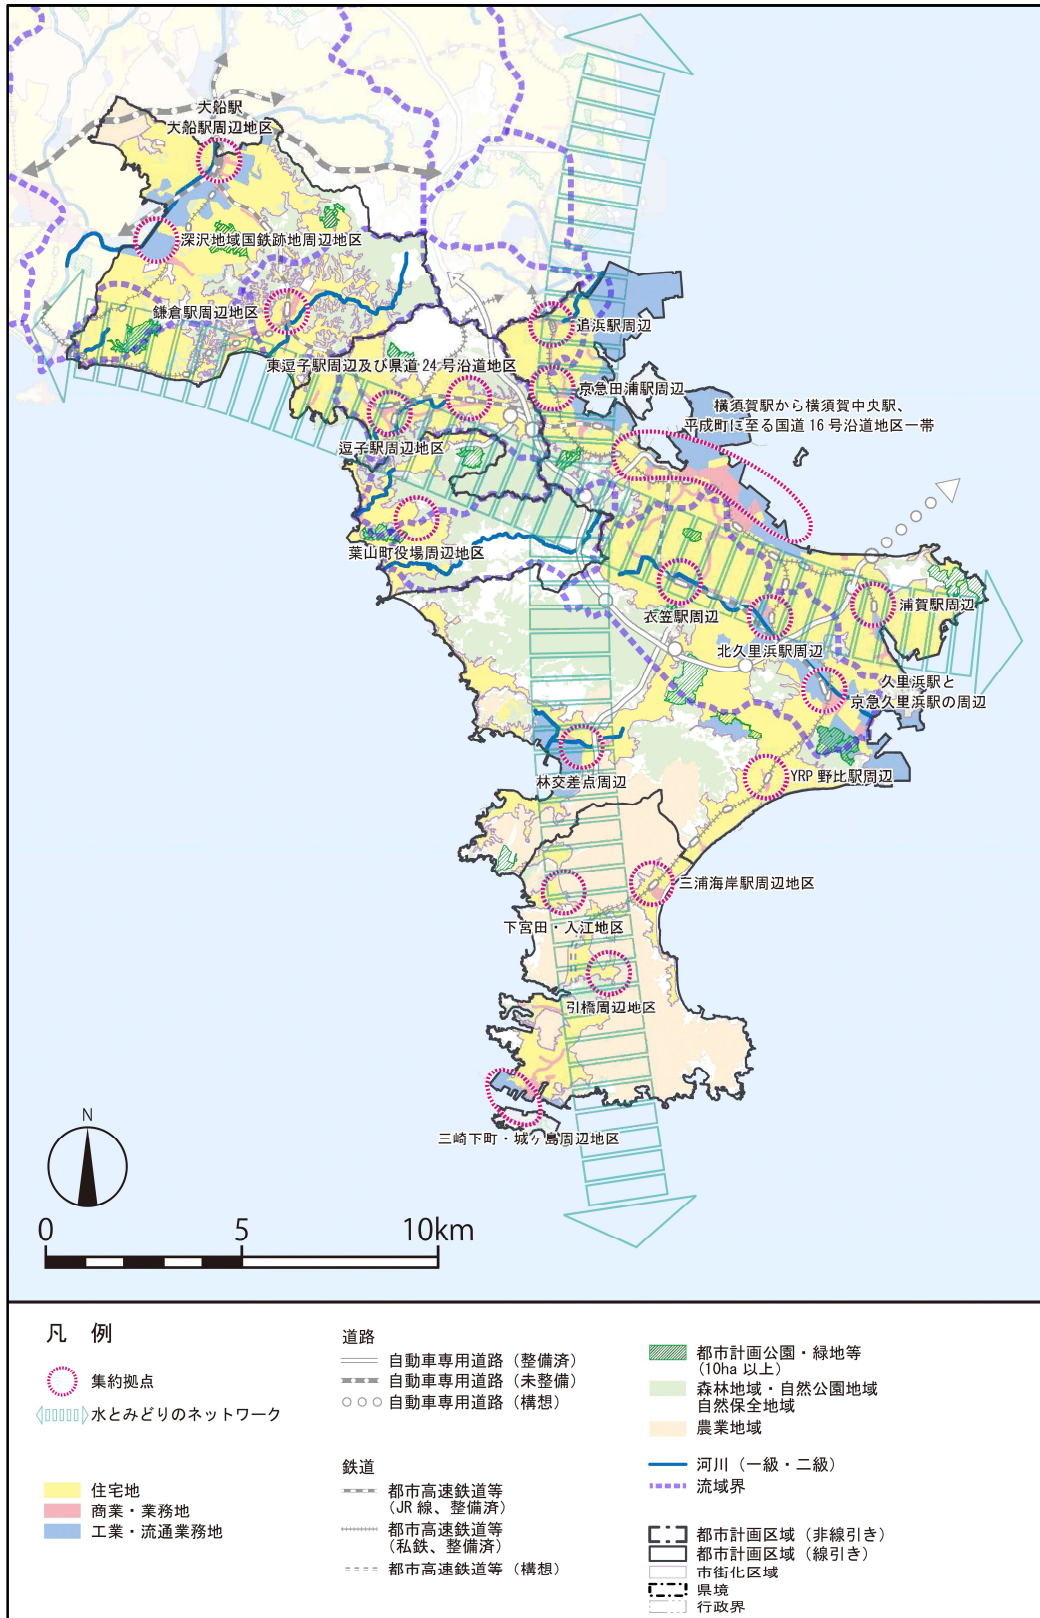

9 広域的な方針図

広域的な課題の調整・共有に効果的に対応するため、広域的な方針図のイメージを作成した。図面には集約すべき拠点や交通ネットワークなどの配置とともに、流域治水プロジェクトやグリーンインフラなどの広域的な取組を盛り込んでいる。

図 30 三浦半島広域都市計画圏の方針図イメージ

図 31 湘南広域都市計画圏の方針図イメージ

図 32 泉央広域都市計画圏の方針図イメージ

※ 政令市域における方針図は、都市計画区域マスタープランの策定権限を有する各政令市が示すものですが、広域的な課題の調整に向けて参考にしたものです。

図 33 県西広域都市計画圏の方針図イメージ