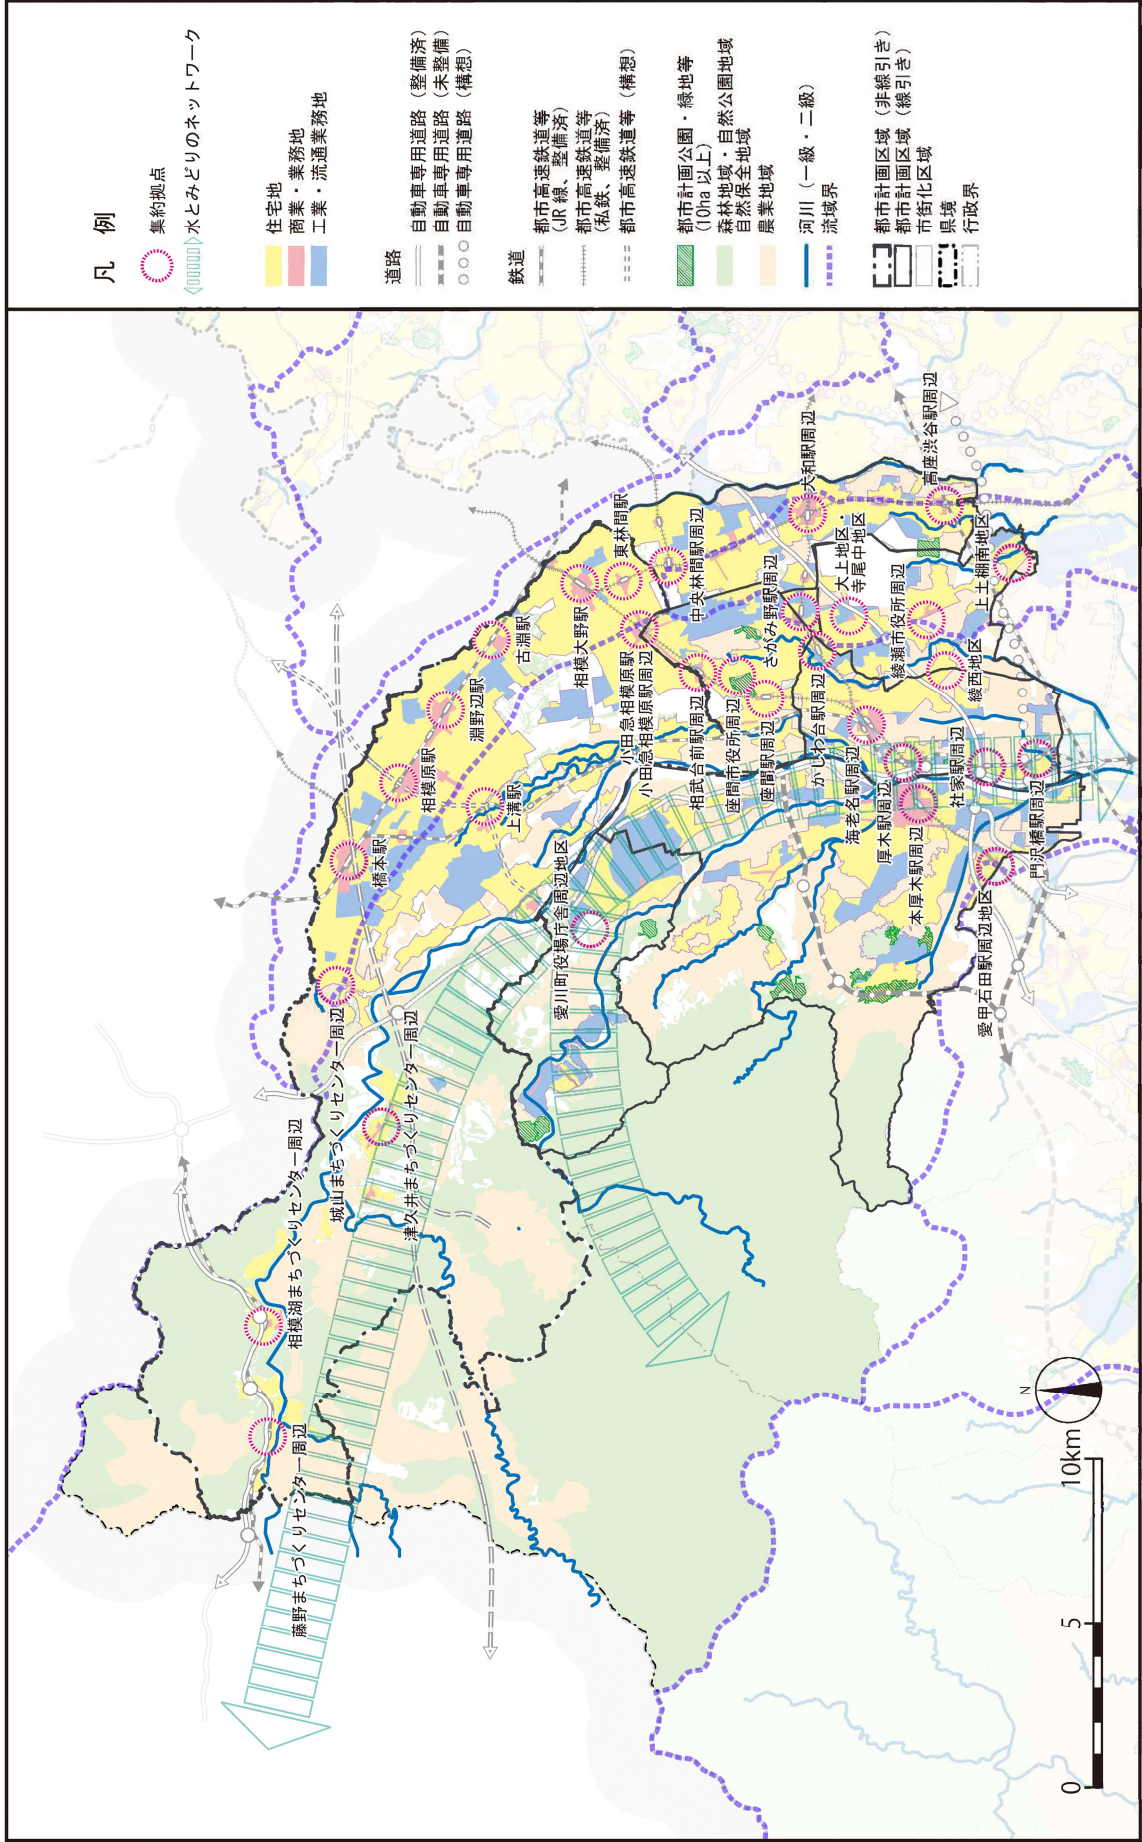

9 広域的な方針図

広域的な課題の調整・共有に効果的に対応するため、広域的な方針図のイメージを作成した。図面には集約すべき拠点や交通ネットワークなどの配置とともに、流域治水プロジェクトやグリーンインフラなどの広域的な取組を盛り込んでいる。

図 30 三浦半島広域都市計画圏の方針図イメージ

図 31 湘南広域都市計画圏の方針図イメージ

図 32 泉央広域都市計画圏の方針図イメージ

※ 政令市域における方針図は、都市計画区域マスタープランの策定権限を有する各政令市が示すものですが、広域的な課題の調整に向けて参考にしたものです。

図 33 県西広域都市計画圏の方針図イメージ