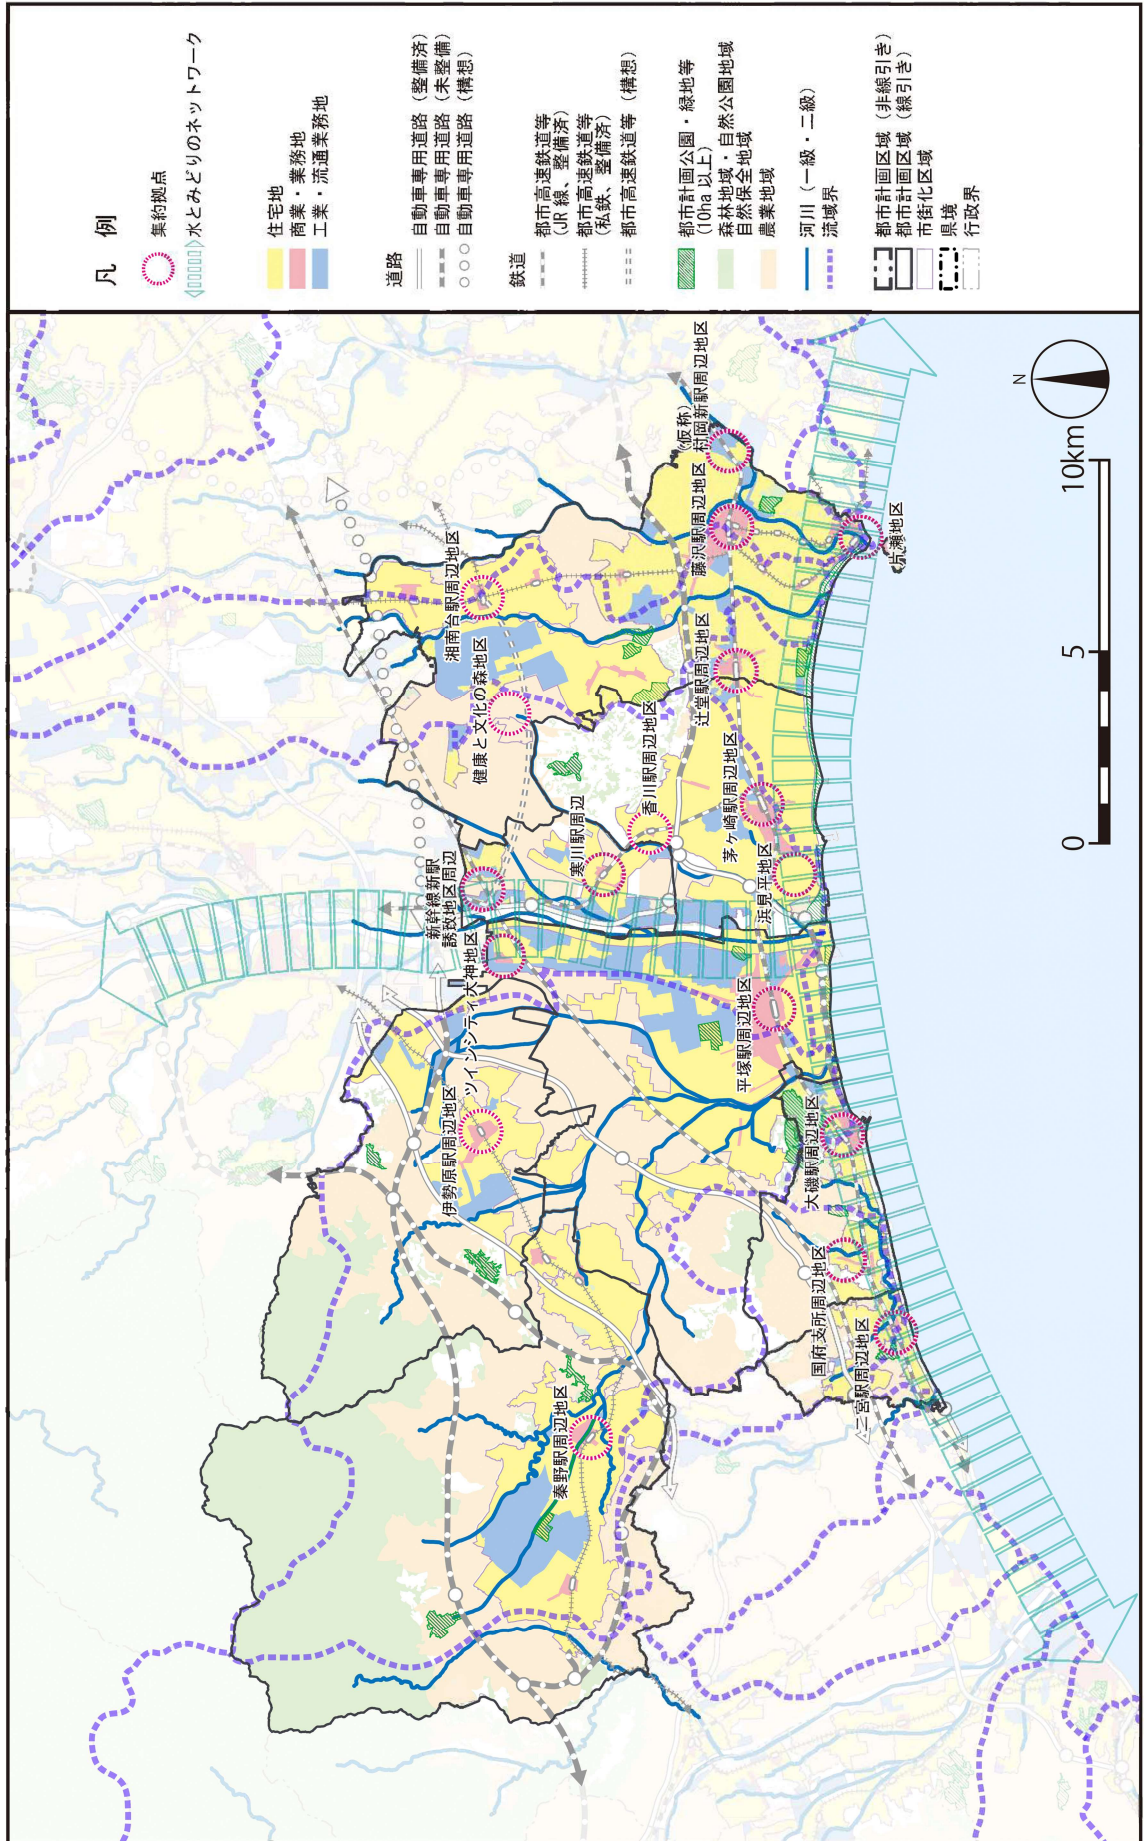

9 広域的な方針図

広域的な課題の調整・共有に効果的に対応するため、広域的な方針図のイメージを作成した。図面には集約すべき拠点や交通ネットワークなどの配置とともに、流域治水プロジェクトやグリーンインフラなどの広域的な取組を盛り込んでいる。

図 30 三浦半島広域都市計画圏の方針図イメージ

図 31 湘南広域都市計画圏の方針図イメージ

図 32 泉央広域都市計画圏の方針図イメージ

※ 政令市域における方針図は、都市計画区域マスタープランの策定権限を有する各政令市が示すものですが、広域的な課題の調整に向けて参考にしたものです。

図 33 県西広域都市計画圏の方針図イメージ