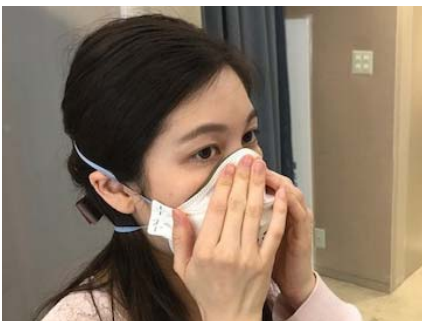

N95マスクのつけ方（3つ折）

①マスクの上下を確認し、
広げます。ノーズワイヤ
にゆるやかなカーブをつ
ける

②鼻とあごを覆う

③マスクを押さえながら上
ゴムバンドを頭頂部へ、
下ゴムバンドを首まわり
につける

④マスクを上下に広げ、鼻
とあごを確実に覆う

⑤両手の指で鼻あてが鼻に
密着するように軽く押す

⑥両手でマスクを覆い、空
気漏れをチェックして密
着のよい位置にマスクを
合わせる